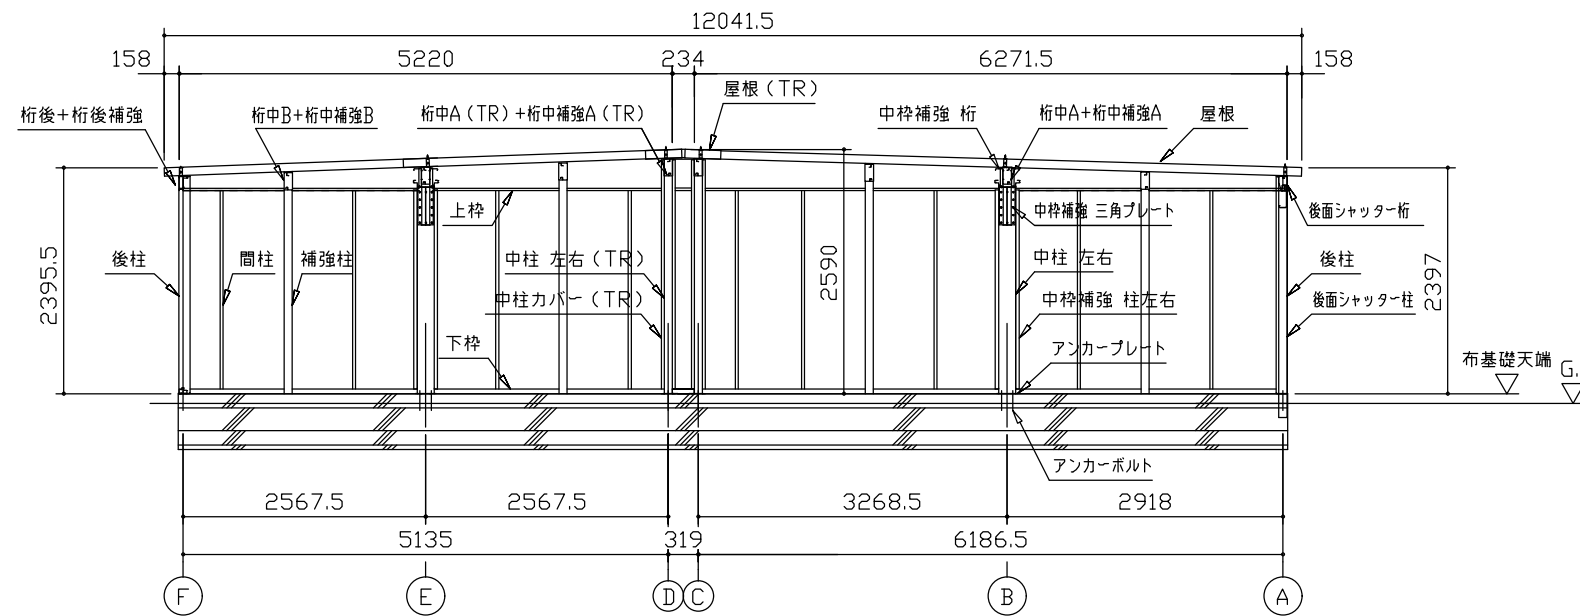

側面立面図 (S=1/80)

正面立面図 (S=1/80)

側面断面図 (S=1/80)

正面断面図 (S=1/80)

・有効高さハ、基礎高さヲ含ミマセン。

名称	ヨドガレージ ラヴィージュⅢ
機種名	VGCU-306252H 型 (単棟)

株式会社 ヨドコウ