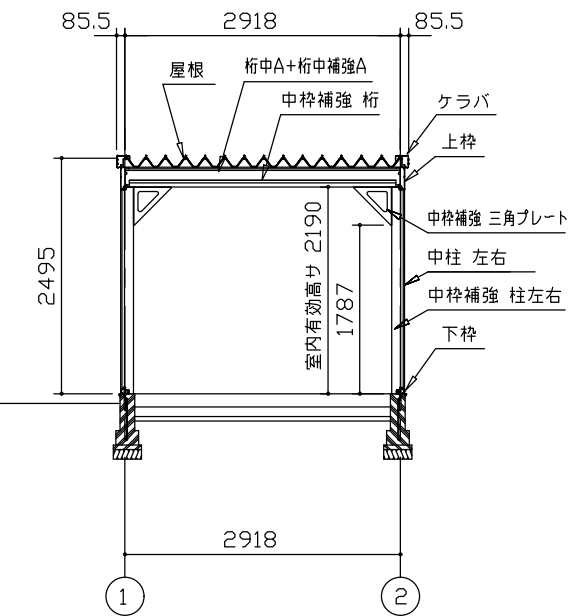

側面立面図 (S=1/80)

正面立面図 (S=1/80)

側面断面図 (S=1/80)

正面断面図 (S=1/80)

・有効高さハ、基礎高さヲ含ミマセン。

名称	ヨドガレージ ラヴィージュⅢ
機種名	VGCU-306252H 型 (単棟)

株式会社 ヨドコウ