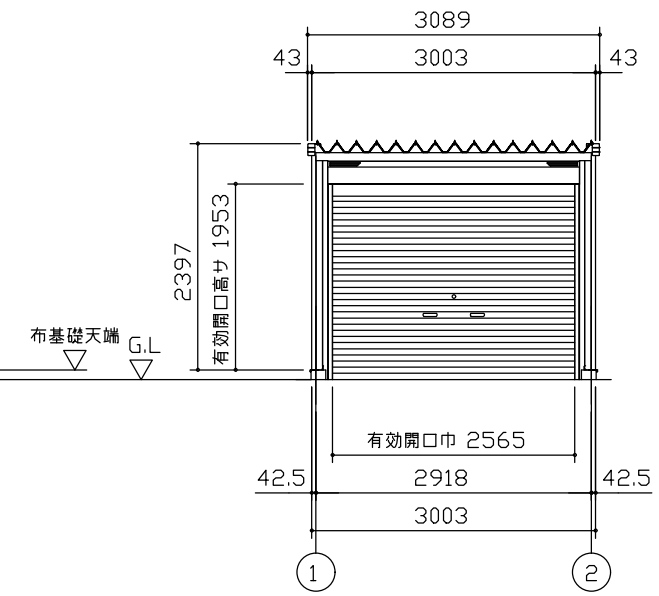

側面立面図 (S=1/80)

正面立面図 (S=1/80)

側面断面図 (S=1/80)

正面断面図 (S=1/80)

・有効高さハ、基礎高さヲ含ミマセン。

名称	ヨドガレージ ラヴィージュⅢ
機種名	VGCU-306252H 型 (単棟)

株式会社 ヨドコウ