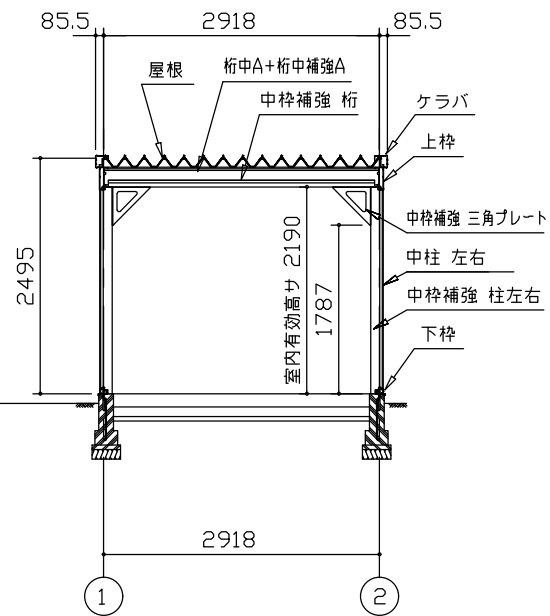

側面立面図 (S=1/80)

正面立面図 (S=1/80)

側面断面図 (S=1/80)

正面断面図 (S=1/80)

・有効高さハ、基礎高さヲ含ミマセン。

名称	ヨドガレージ ラヴィージュⅢ
機種名	VGCU-305959H型 (単棟)

株式会社 ヨドコウ