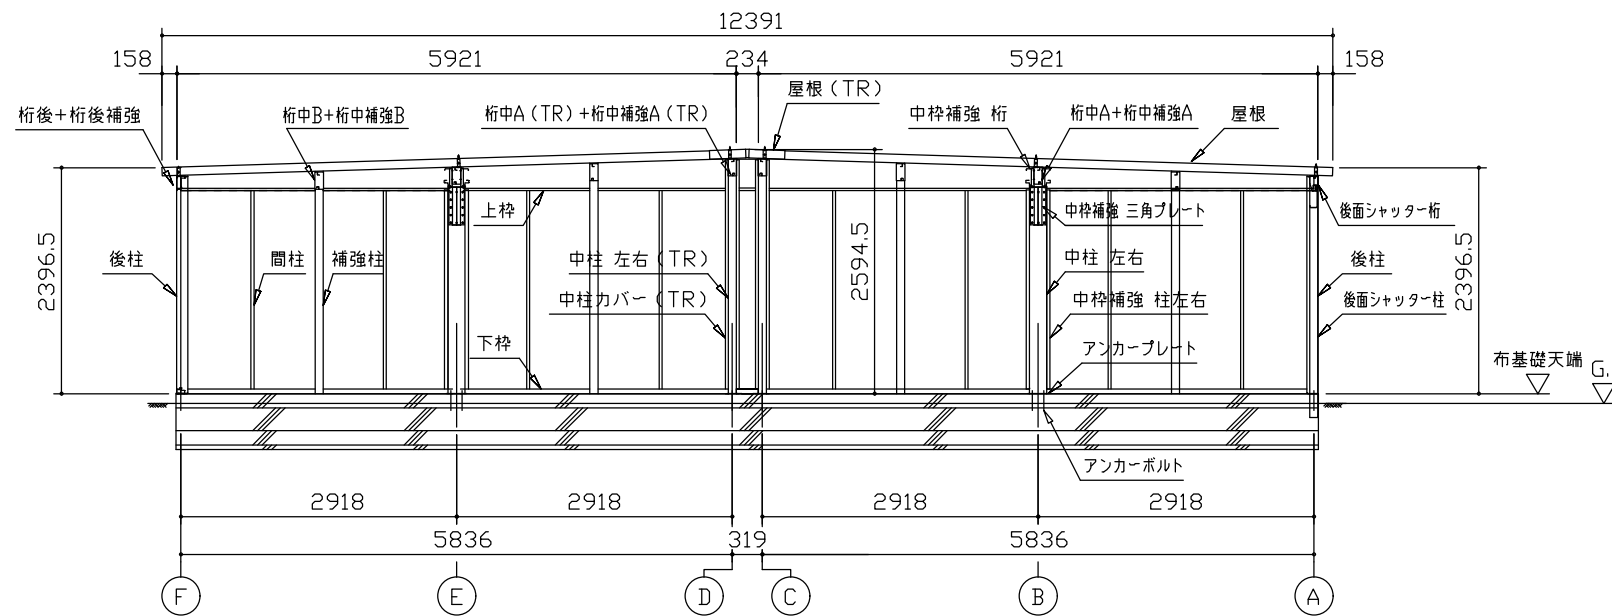

側面立面図 (S=1/80)

正面立面図 (S=1/80)

側面断面図 (S=1/80)

正面断面図 (S=1/80)

・有効高さハ、基礎高さヲ含ミマセン。

名称	ヨドガレージ ラヴィージュⅢ
機種名	VGCU-305959H型 (単棟)

株式会社 ヨドコウ