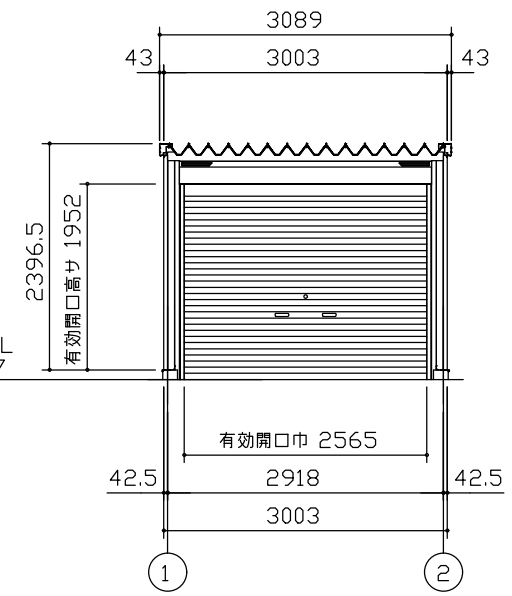

側面立面図 (S=1/80)

正面立面図 (S=1/80)

側面断面図 (S=1/80)

正面断面図 (S=1/80)

・有効高さハ、基礎高さヲ含ミマセン。

名称	ヨドガレージ ラヴィージュⅢ
機種名	VGCU-305959H型 (単棟)

株式会社 ヨドコウ