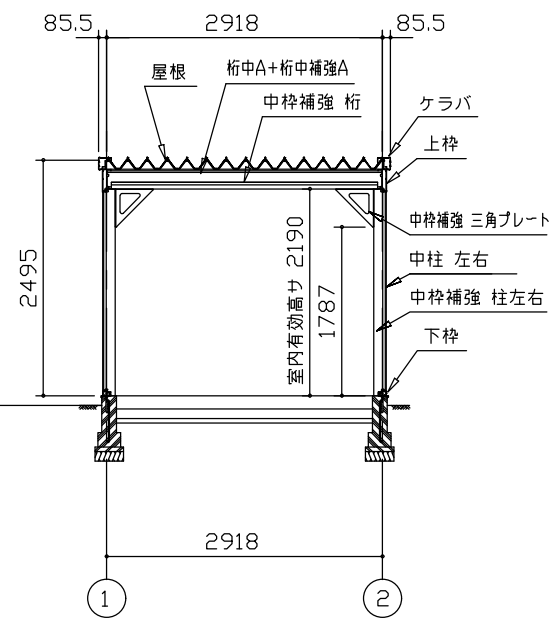

側面立面図 (S=1/80)

正面立面図 (S=1/80)

側面断面図 (S=1/80)

正面断面図 (S=1/80)

・有効高さハ、基礎高さヲ含ミマセン。

名称	ヨドガレージ ラヴィージュⅢ
機種名	VGCU-305555H 型 (単棟)

**株式会社 ヨドコウ**