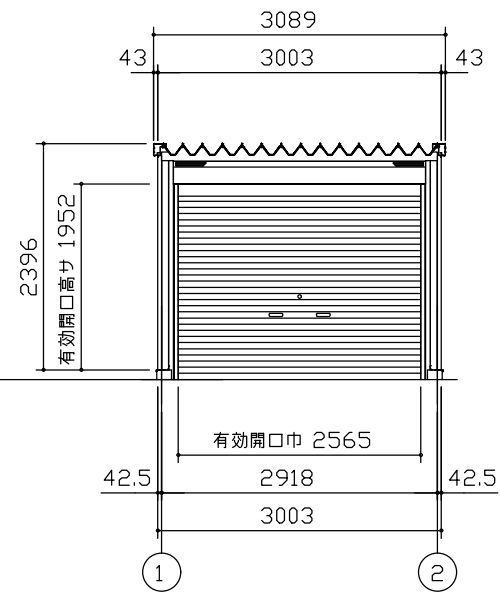

側面立面図 (S=1/80)

正面立面図 (S=1/80)

側面断面図 (S=1/80)

正面断面図 (S=1/80)

・有効高さハ、基礎高さヲ含ミマセン。

名称	ヨドガレージ ラヴィージュⅢ
機種名	VGCU-305555H 型 (単棟)

**株式会社 ヨドコウ**