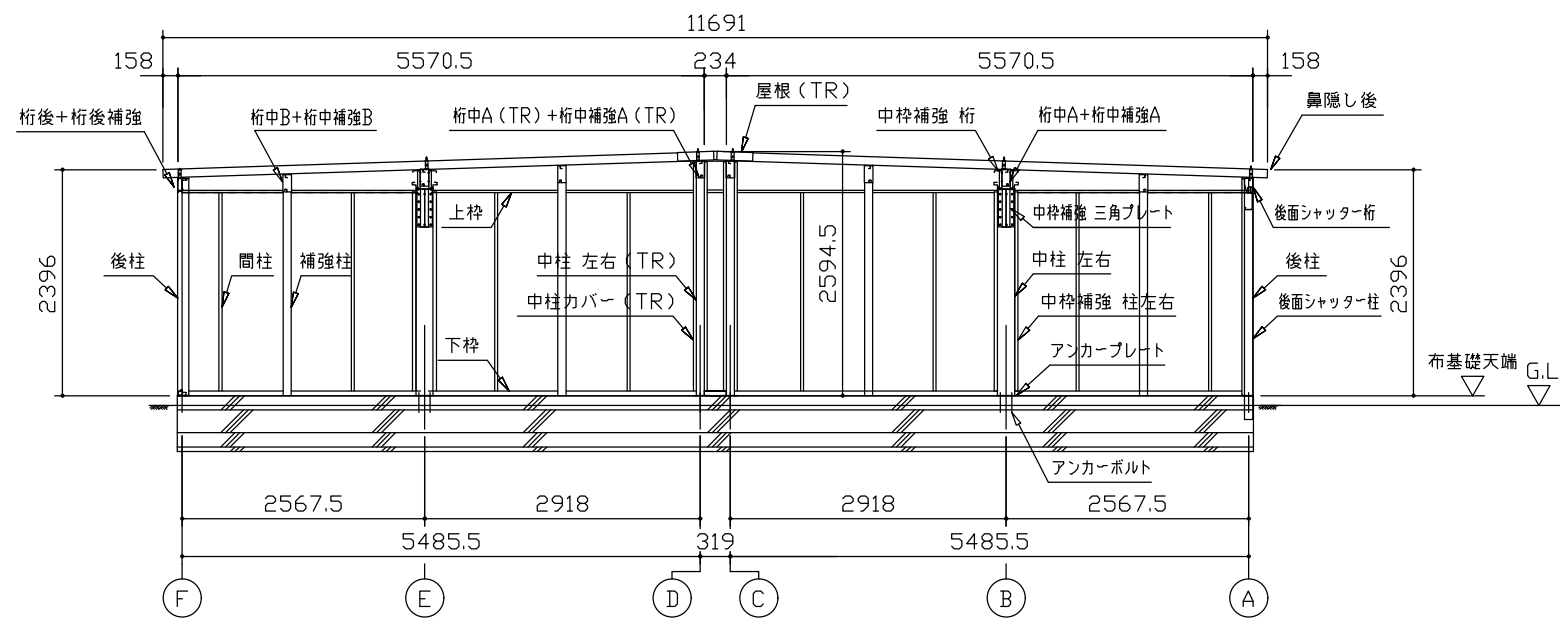

側面立面図 (S=1/80)

正面立面図 (S=1/80)

側面断面図 (S=1/80)

正面断面図 (S=1/80)

・有効高さハ、基礎高さヲ含ミマセン。

名称	ヨドガレージ ラヴィージュⅢ
機種名	VGCU-305555H 型 (単棟)

**株式会社 ヨドコウ**