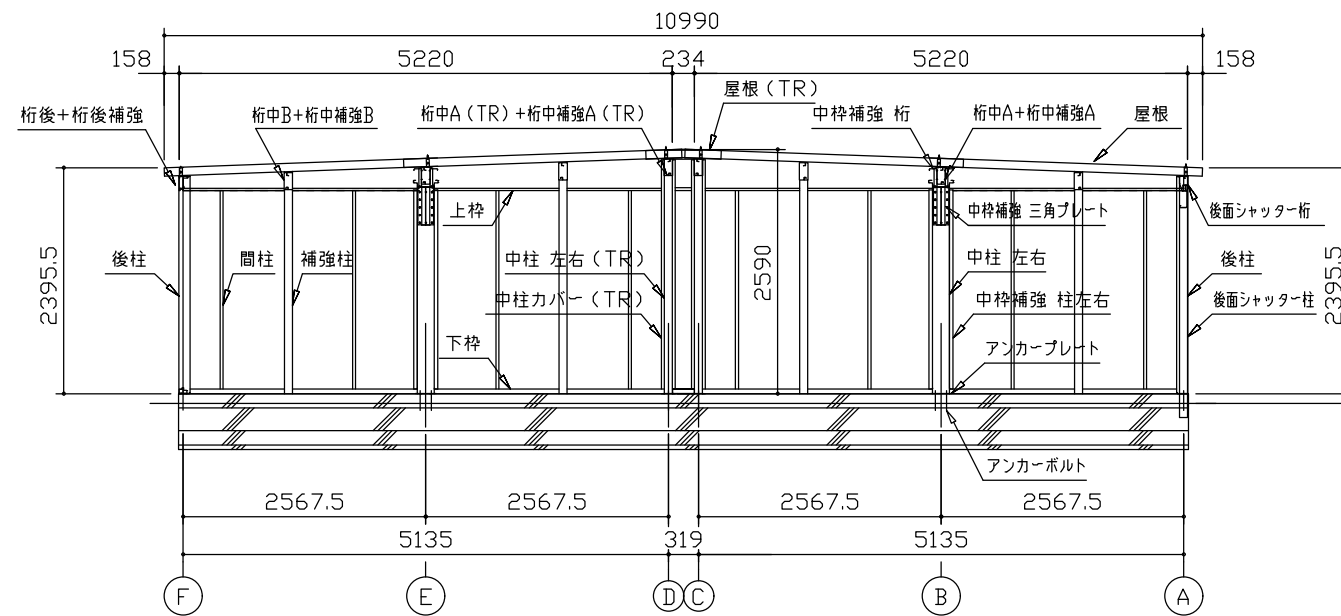

側面立面図 (S=1/80)

正面立面図 (S=1/80)

側面断面図 (S=1/80)

正面断面図 (S=1/80)

・有効高さハ、基礎高さヲ含ミマセン。

名称 ヨドガレージ ラヴィージュⅢ
機種名 VGCU-305252H 型 (単棟)

株式会社 ヨドコウ