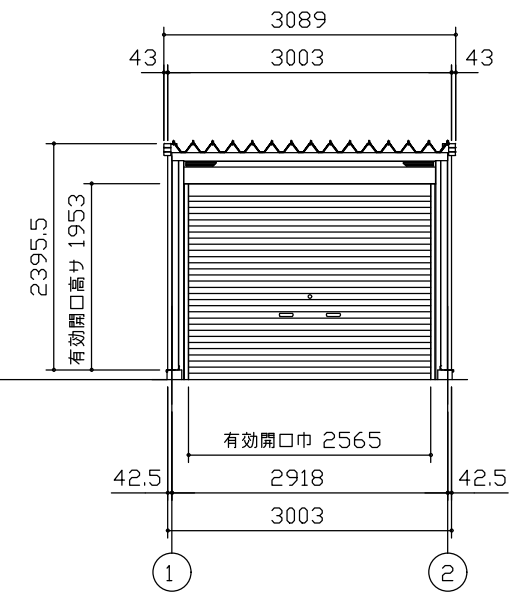

側面立面図 (S=1/80)

正面立面図 (S=1/80)

側面断面図 (S=1/80)

正面断面図 (S=1/80)

・有効高さハ、基礎高さヲ含ミマセン。

名称 ヨドガレージ ラヴィージュⅢ
機種名 VGCU-305252H 型 (単棟)

株式会社 ヨドコウ