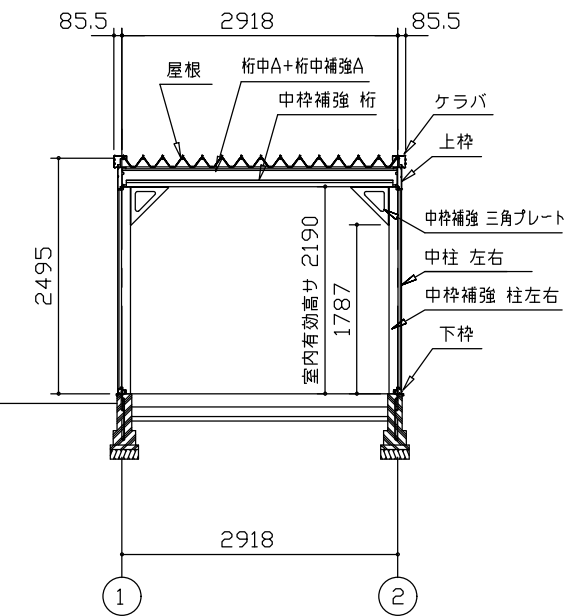

側面立面図 (S=1/80)

正面立面図 (S=1/80)

側面断面図 (S=1/80)

正面断面図 (S=1/80)

・有効高さハ、基礎高さヲ含ミマセン。

名称 ヨドガレージ ラヴィージュⅢ
機種名 VGCU-305252H 型 (単棟)

株式会社 ヨドコウ