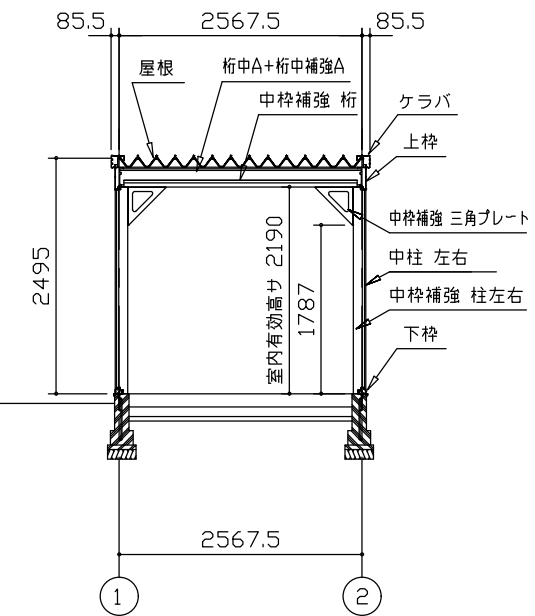

側面立面図 (S=1/80)

正面立面図 (S=1/80)

側面断面図 (S=1/80)

正面断面図 (S=1/80)

・有効高さハ、基礎高さヲ含ミマセン。

名称 ヨドガレージ ラヴィージュⅢ
機種名 VGCU-266262H型 (単棟)

株式会社 ヨドコウ