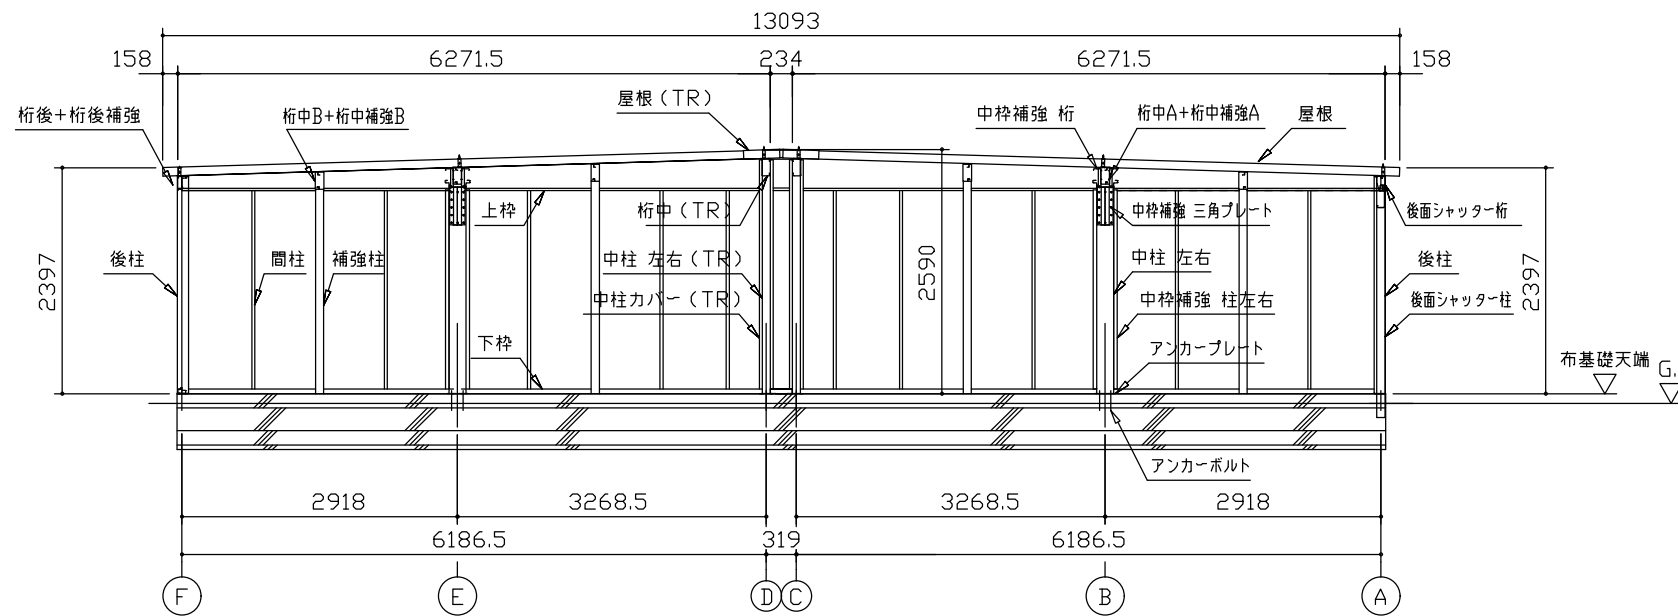

側面立面図 (S=1/80)

正面立面図 (S=1/80)

側面断面図 (S=1/80)

正面断面図 (S=1/80)

・有効高さハ、基礎高さヲ含ミマセン。

名称 ヨドガレージ ラヴィージュⅢ
機種名 VGCU-266262H型 (単棟)

株式会社 ヨドコウ