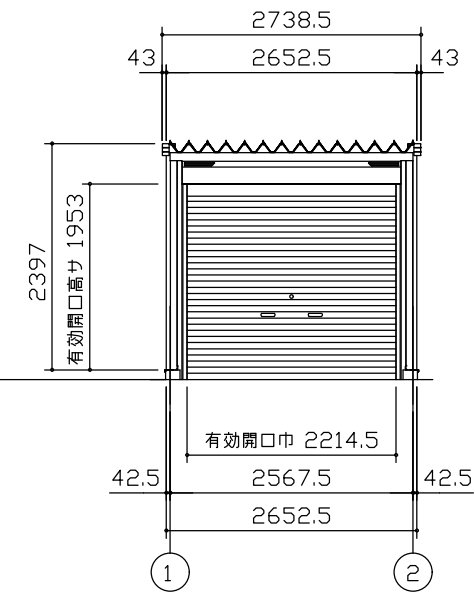

側面立面図 (S=1/80)

正面立面図 (S=1/80)

側面断面図 (S=1/80)

正面断面図 (S=1/80)

・有効高さハ、基礎高さヲ含ミマセン。

名称 ヨドガレージ ラヴィージュⅢ
機種名 VGCU-266262H型 (単棟)

株式会社 ヨドコウ