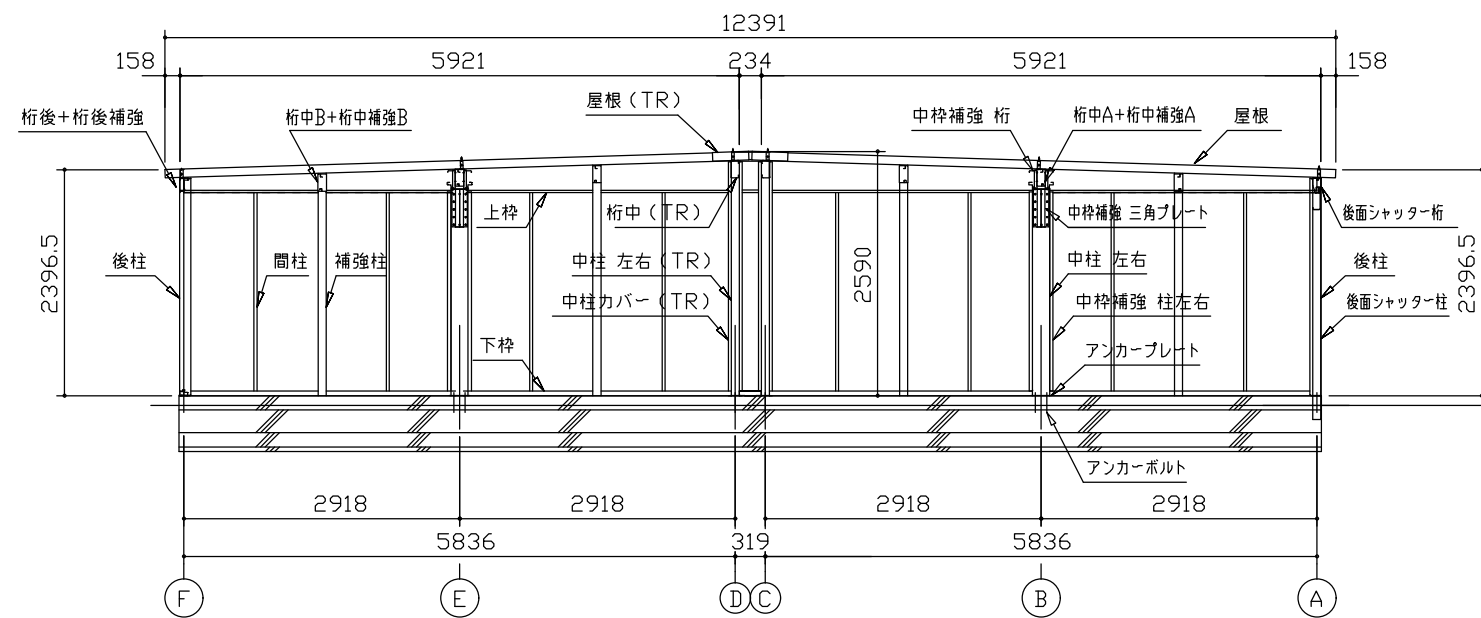

側面立面図 (S=1/80)

正面立面図 (S=1/80)

側面断面図 (S=1/80)

正面断面図 (S=1/80)

・有効高さハ、基礎高さヲ含ミマセン。

名称	ヨドガレージ ラヴィージュⅢ
機種名	VGCU-265959H型 (単棟)

株式会社 ヨドコウ