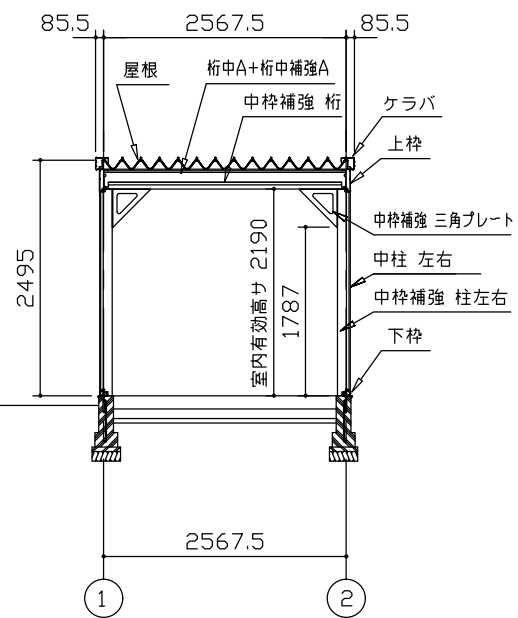

側面立面図 (S=1/80)

正面立面図 (S=1/80)

側面断面図 (S=1/80)

正面断面図 (S=1/80)

・有効高さハ、基礎高さヲ含ミマセン。

名称	ヨドガレージ ラヴィージュⅢ
機種名	VGCU-265959H型 (単棟)

株式会社 ヨドコウ