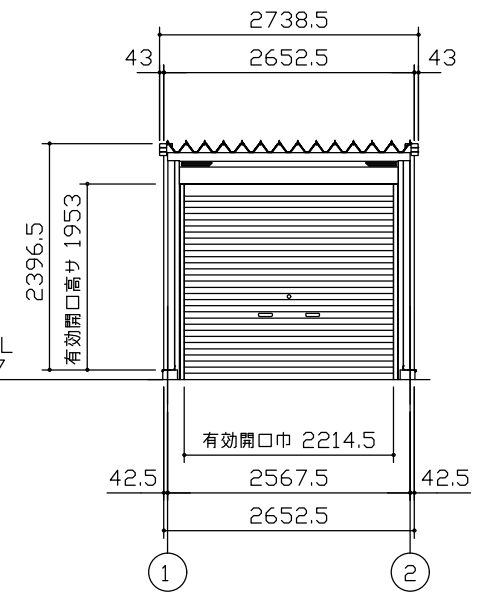

側面立面図 (S=1/80)

正面立面図 (S=1/80)

側面断面図 (S=1/80)

正面断面図 (S=1/80)

・有効高さハ、基礎高さヲ含ミマセン。

名称	ヨドガレージ ラヴィージュⅢ
機種名	VGCU-265959H型 (単棟)

株式会社 ヨドコウ