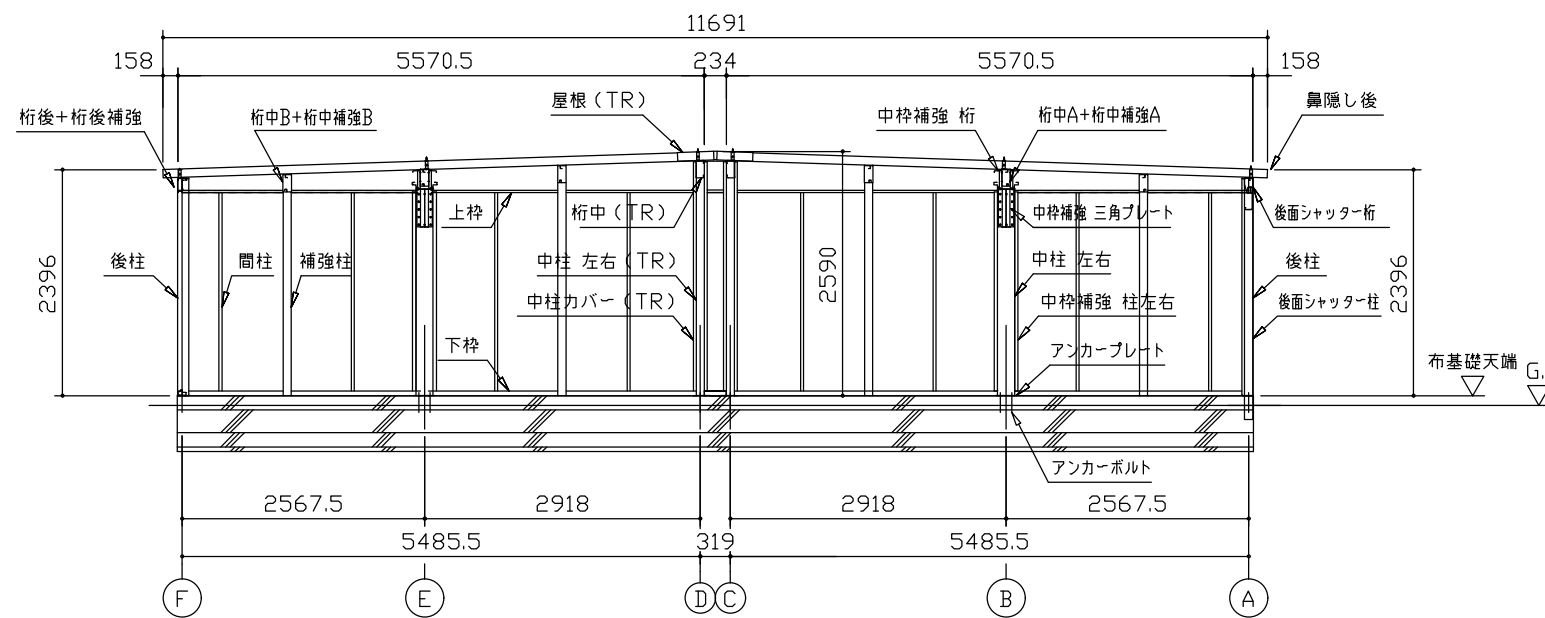

側面立面図 (S=1/80)

正面立面図 (S=1/80)

側面断面図 (S=1/80)

正面断面図 (S=1/80)

・有効高さハ、基礎高さ含まミマセン。

名称	ヨドガレージ ラヴィージュⅢ
機種名	VGCU-265555H型 (単棟)

株式会社 ヨドコウ