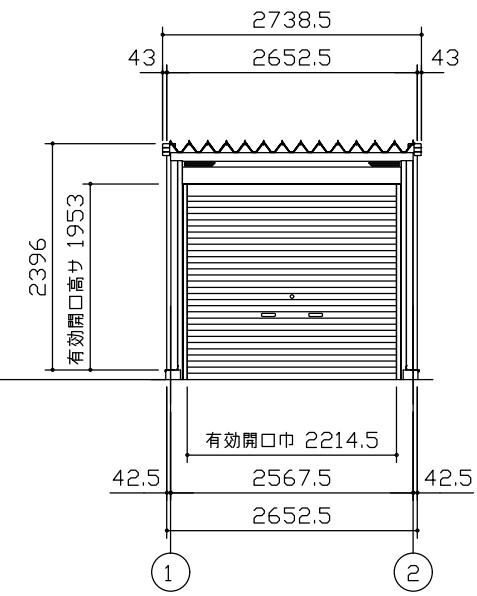

側面立面図 (S=1/80)

正面立面図 (S=1/80)

側面断面図 (S=1/80)

正面断面図 (S=1/80)

・有効高さハ、基礎高さ含まミマセン。

名称	ヨドガレージ ラヴィージュⅢ
機種名	VGCU-265555H型 (単棟)

株式会社 ヨドコウ