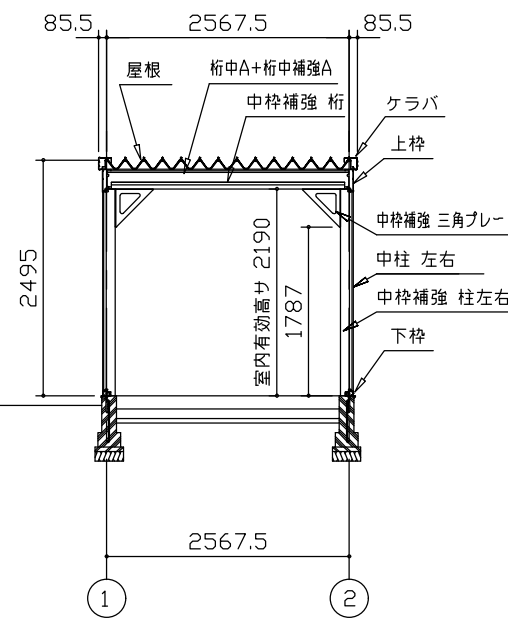

側面立面図 (S=1/80)

正面立面図 (S=1/80)

側面断面図 (S=1/80)

正面断面図 (S=1/80)

・有効高さハ、基礎高さ含まミマセン。

名称	ヨドガレージ ラヴィージュⅢ
機種名	VGCU-265555H型 (単棟)

株式会社 ヨドコウ