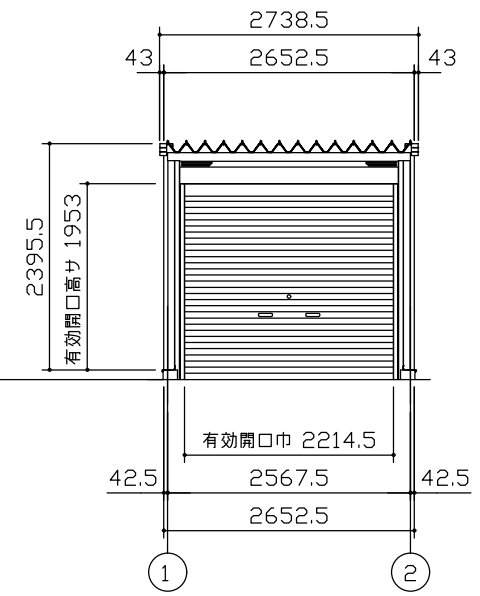

側面立面図 (S=1/80)

正面立面図 (S=1/80)

側面断面図 (S=1/80)

正面断面図 (S=1/80)

・有効高さハ、基礎高さヲ含ミマセン。

名称	ヨドガレージ ラヴィージュⅢ
機種名	VGCU-265252H型 (単棟)

株式会社 ヨドコウ