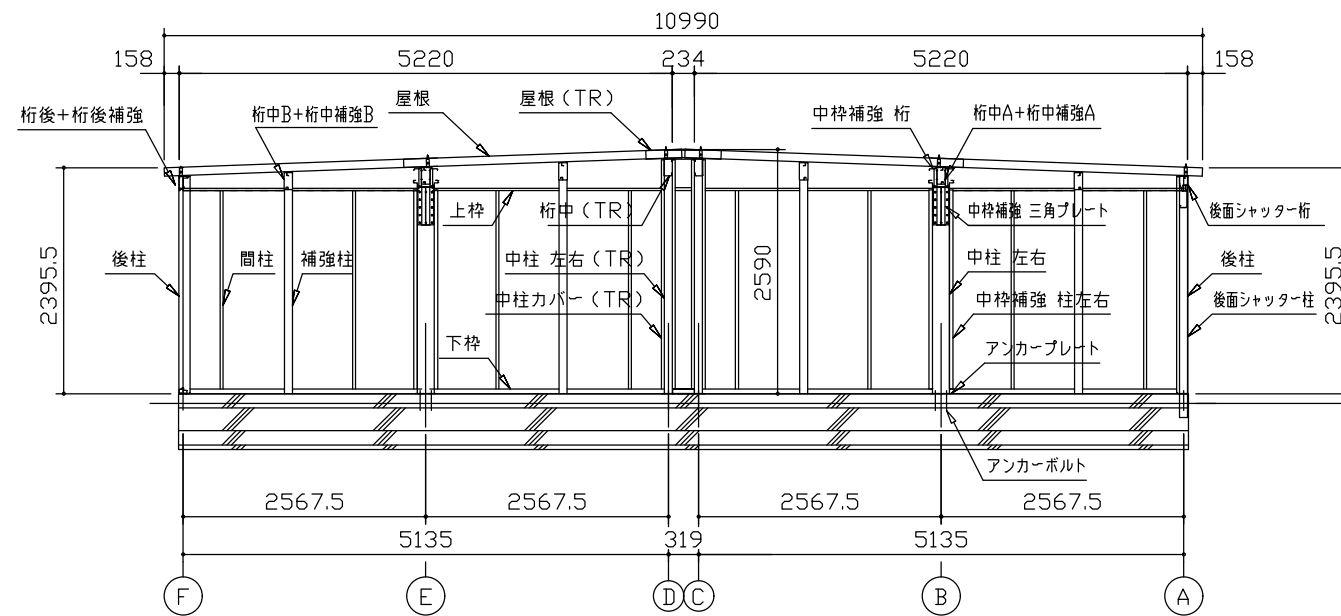

側面立面図 (S=1/80)

正面立面図 (S=1/80)

側面断面図 (S=1/80)

正面断面図 (S=1/80)

・有効高さハ、基礎高さヲ含ミマセン。

名称	ヨドガレージ ラヴィージュⅢ
機種名	VGCU-265252H型 (単棟)

株式会社 ヨドコウ