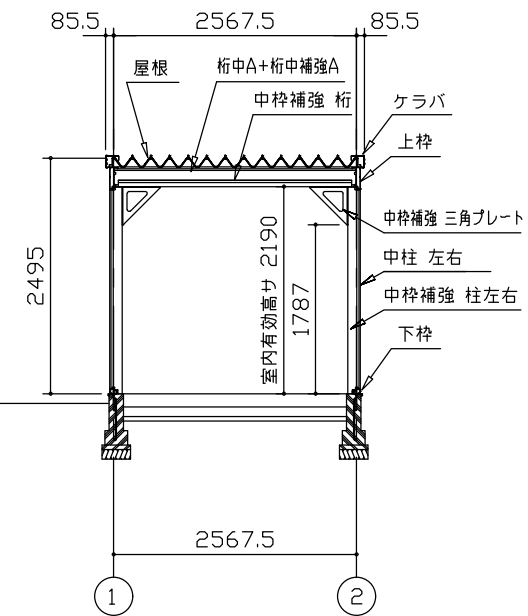

側面立面図 (S=1/80)

正面立面図 (S=1/80)

側面断面図 (S=1/80)

正面断面図 (S=1/80)

・有効高さハ、基礎高さヲ含ミマセン。

名称	ヨドガレージ ラヴィージュⅢ
機種名	VGCU-265252H型 (単棟)

株式会社 ヨドコウ