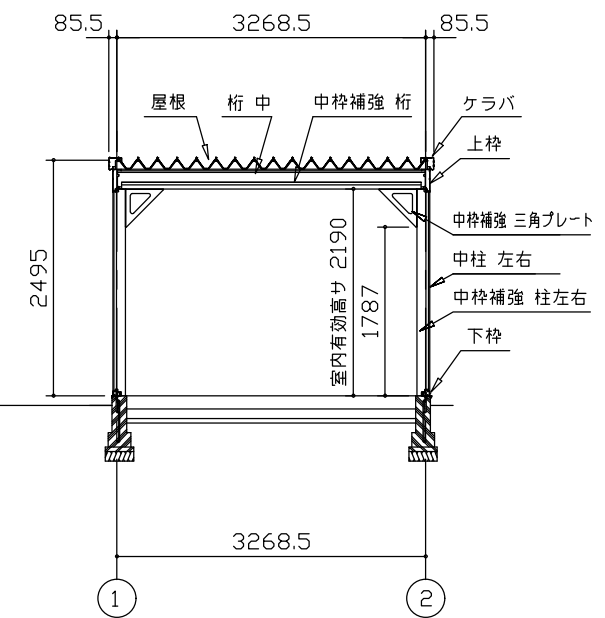

側面立面図 (S=1/80)

正面立面図 (S=1/80)

側面断面図 (S=1/80)

正面断面図 (S=1/80)

・有効高さハ、基礎高さヲ含ミマセン。

名称 ヨドガレージ ラヴィージュⅢ  
機種名 VGC-336262H型 (単棟)

株式会社 ヨドコウ