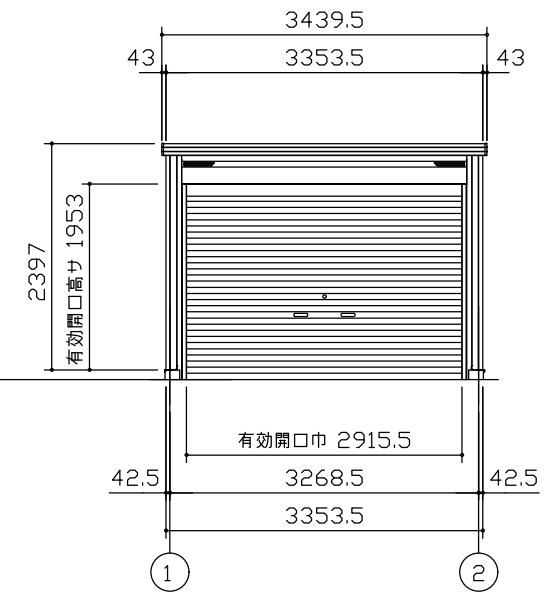

側面立面図 (S=1/80)

正面立面図 (S=1/80)

側面断面図 (S=1/80)

正面断面図 (S=1/80)

・有効高さハ、基礎高さヲ含ミマセン。

名称 ヨドガレージ ラヴィージュⅢ  
機種名 VGC-336262H型 (単棟)

株式会社 ヨドコウ