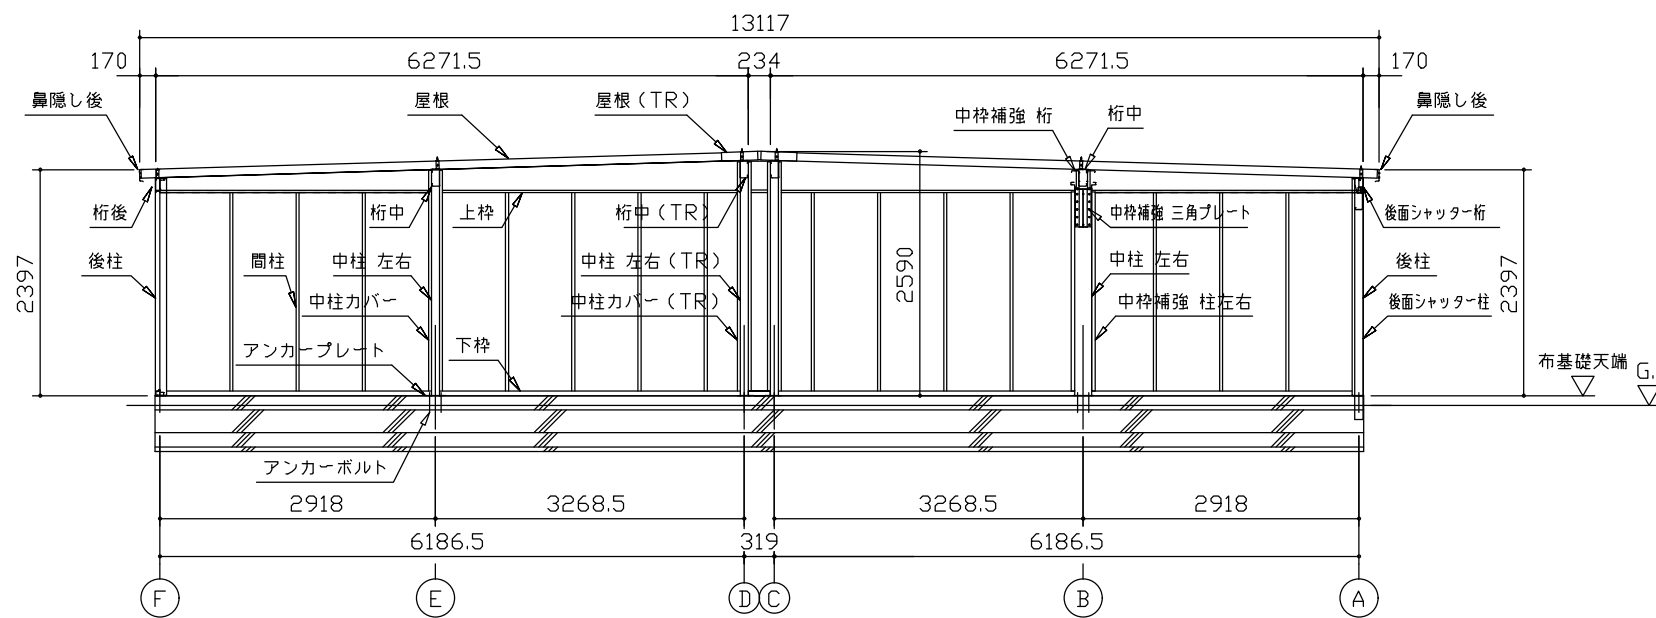

側面立面図 (S=1/80)

正面立面図 (S=1/80)

側面断面図 (S=1/80)

正面断面図 (S=1/80)

・有効高さハ、基礎高さヲ含ミマセン。

名称 ヨドガレージ ラヴィージュⅢ  
機種名 VGC-336262H型 (単棟)

株式会社 ヨドコウ