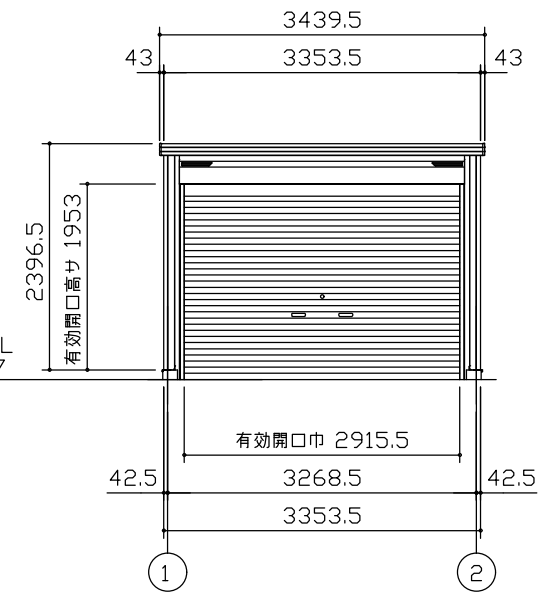

側面立面図 (S=1/80)

正面立面図 (S=1/80)

側面断面図 (S=1/80)

正面断面図 (S=1/80)

・有効高さハ、基礎高さヲ含ミマセン。

名称	ヨドガレージ ラヴィージュⅢ
機種名	VGC-335959H型 (単棟)

株式会社 ヨドコウ