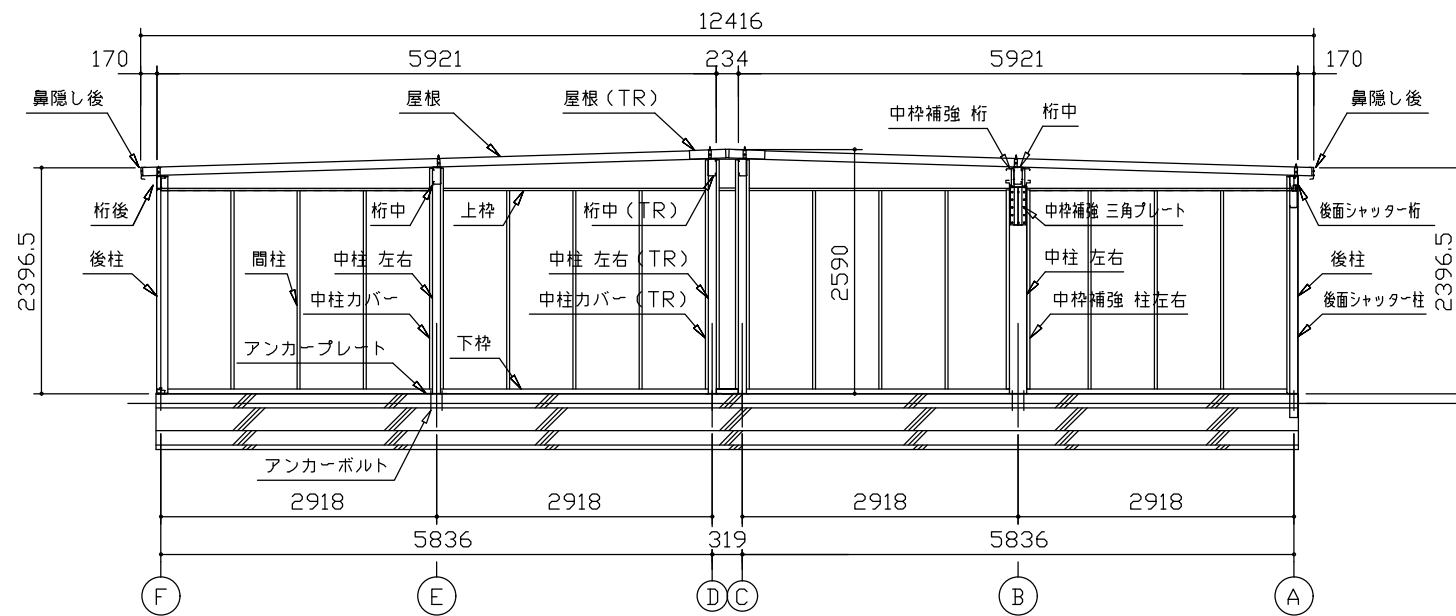

側面立面図 (S=1/80)

正面立面図 (S=1/80)

側面断面図 (S=1/80)

正面断面図 (S=1/80)

・有効高さハ、基礎高さヲ含ミマセン。

名称	ヨドガレージ ラヴィージュⅢ
機種名	VGC-335959H型 (単棟)

株式会社 ヨドコウ