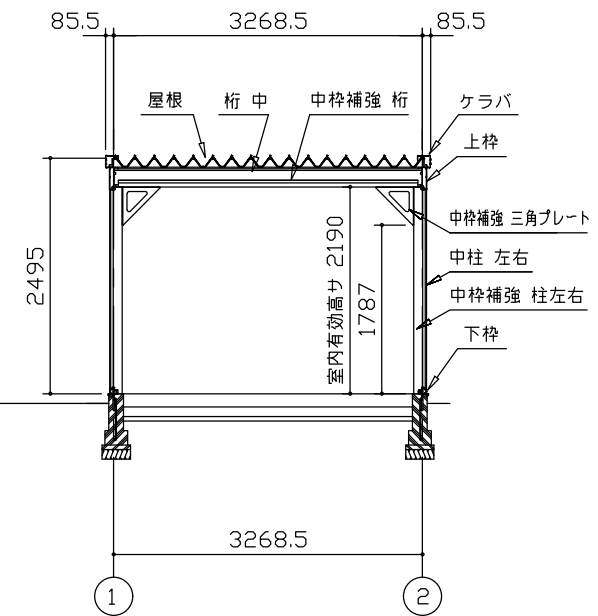

側面立面図 (S=1/80)

正面立面図 (S=1/80)

側面断面図 (S=1/80)

正面断面図 (S=1/80)

・有効高さハ、基礎高さヲ含ミマセン。

名称	ヨドガレージ ラヴィージュⅢ
機種名	VGC-335959H型 (単棟)

株式会社 ヨドコウ