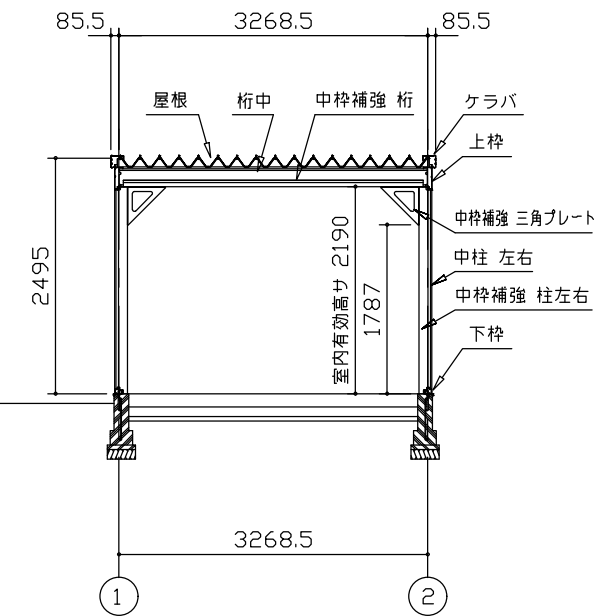

側面立面図 (S=1/80)

正面立面図 (S=1/80)

側面断面図 (S=1/80)

正面断面図 (S=1/80)

・有効高さハ、基礎高さヲ含ミマセン。

名称 ヨドガレージ ラヴィージュⅢ
機種名 VGC-335252H型 (単棟)

株式会社 ヨドコウ