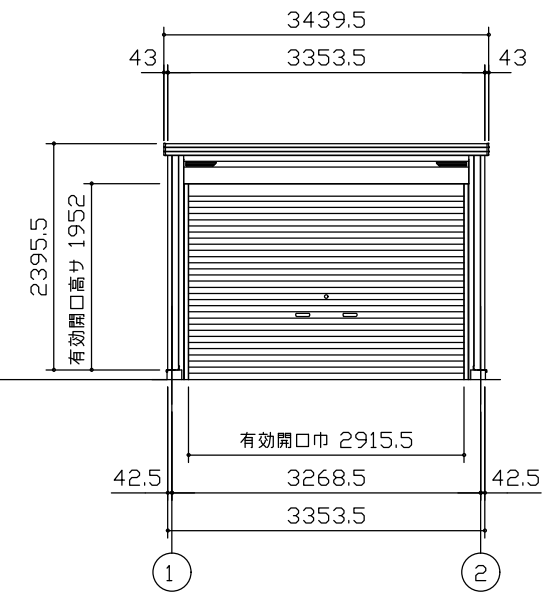

側面立面図 (S=1/80)

正面立面図 (S=1/80)

側面断面図 (S=1/80)

正面断面図 (S=1/80)

・有効高さハ、基礎高さヲ含ミマセン。

名称 ヨドガレージ ラヴィージュⅢ
機種名 VGC-335252H型 (単棟)

株式会社 ヨドコウ