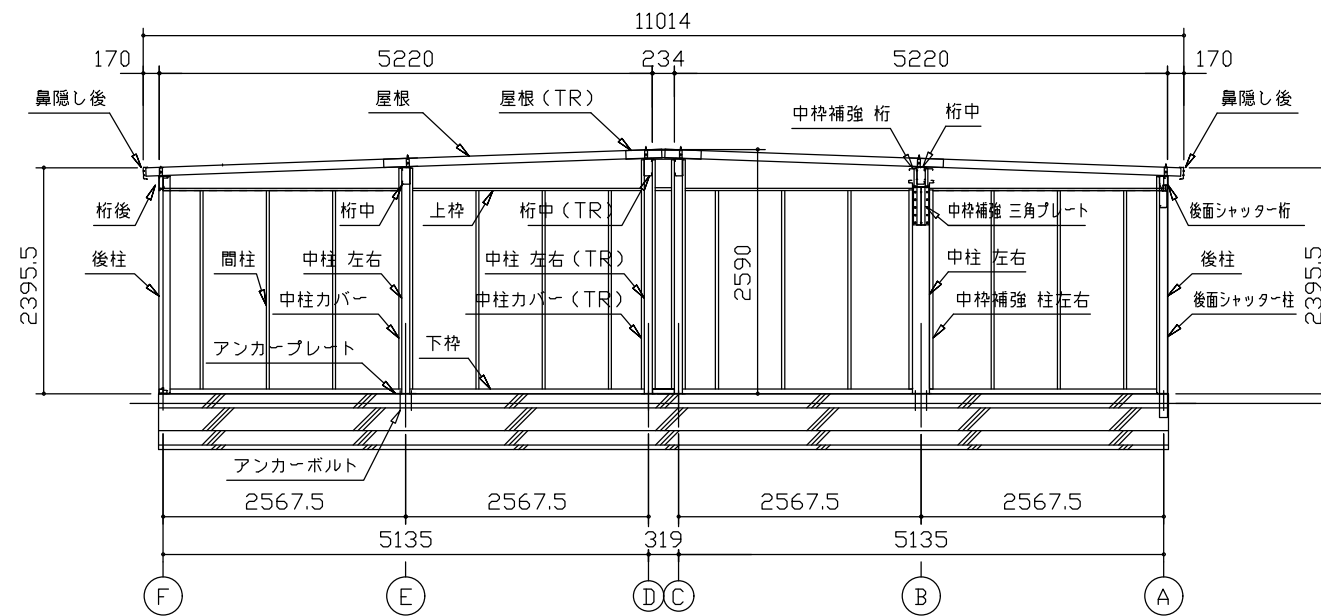

側面立面図 (S=1/80)

正面立面図 (S=1/80)

側面断面図 (S=1/80)

正面断面図 (S=1/80)

・有効高さハ、基礎高さヲ含ミマセン。

名称 ヨドガレージ ラヴィージュⅢ
機種名 VGC-335252H型 (単棟)

株式会社 ヨドコウ