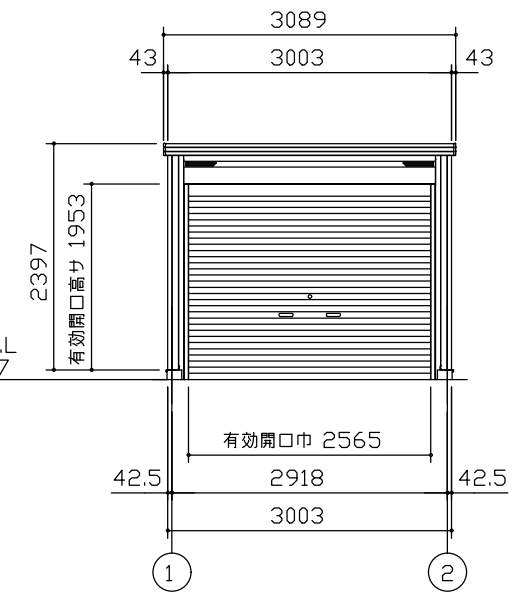

側面立面図 (S=1/80)

正面立面図 (S=1/80)

側面断面図 (S=1/80)

正面断面図 (S=1/80)

・有効高さハ、基礎高さヲ含ミマセン。

名称 ヨドガレージ ラヴィージュⅢ  
機種名 VGC-306262H 型 (単棟)

株式会社 ヨドコウ