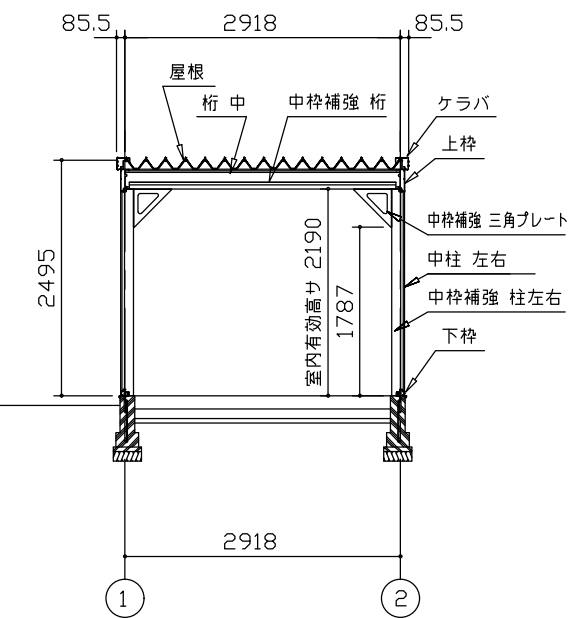

側面立面図 (S=1/80)

正面立面図 (S=1/80)

側面断面図 (S=1/80)

正面断面図 (S=1/80)

・有効高さハ、基礎高さヲ含ミマセン。

名称 ヨドガレージ ラヴィージュⅢ  
機種名 VGC-306262H 型 (単棟)

株式会社 ヨドコウ