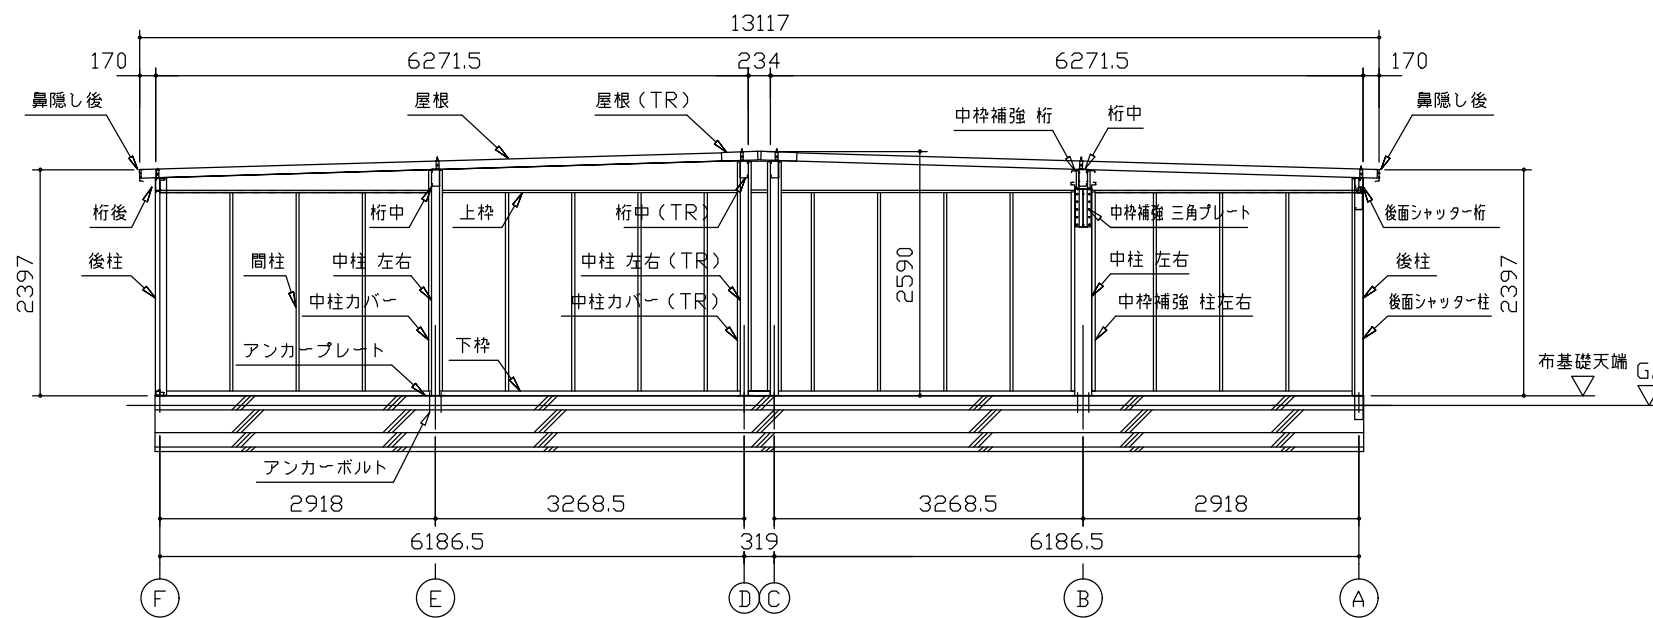

側面立面図 (S=1/80)

正面立面図 (S=1/80)

側面断面図 (S=1/80)

正面断面図 (S=1/80)

・有効高さハ、基礎高さヲ含ミマセン。

名称 ヨドガレージ ラヴィージュⅢ  
機種名 VGC-306262H 型 (単棟)

株式会社 ヨドコウ