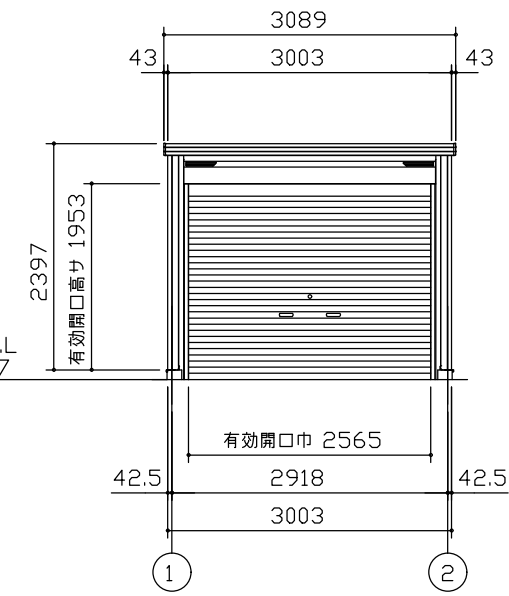

側面立面図 (S=1/80)

正面立面図 (S=1/80)

側面断面図 (S=1/80)

正面断面図 (S=1/80)

・有効高さハ、基礎高さヲ含ミマセン。

名称	ヨドガレージ ラヴィージュⅢ
機種名	VGC-306252H 型 (単棟)

株式会社 ヨドコウ