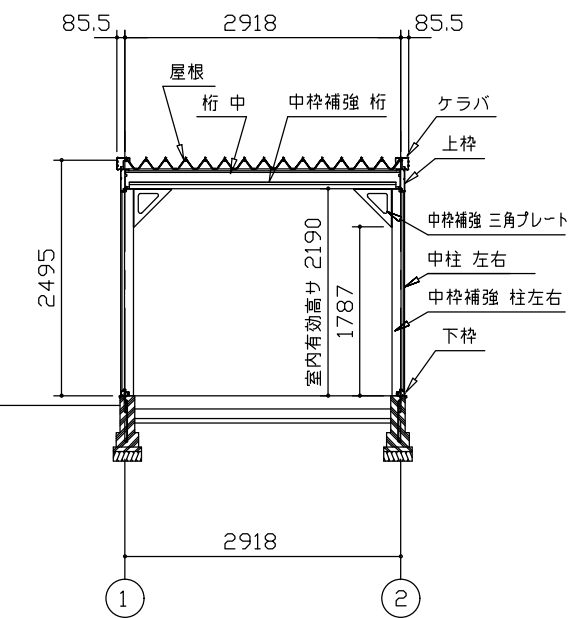

側面立面図 (S=1/80)

正面立面図 (S=1/80)

側面断面図 (S=1/80)

正面断面図 (S=1/80)

・有効高さハ、基礎高さヲ含ミマセン。

名称	ヨドガレージ ラヴィージュⅢ
機種名	VGC-306252H 型 (単棟)

株式会社 ヨドコウ