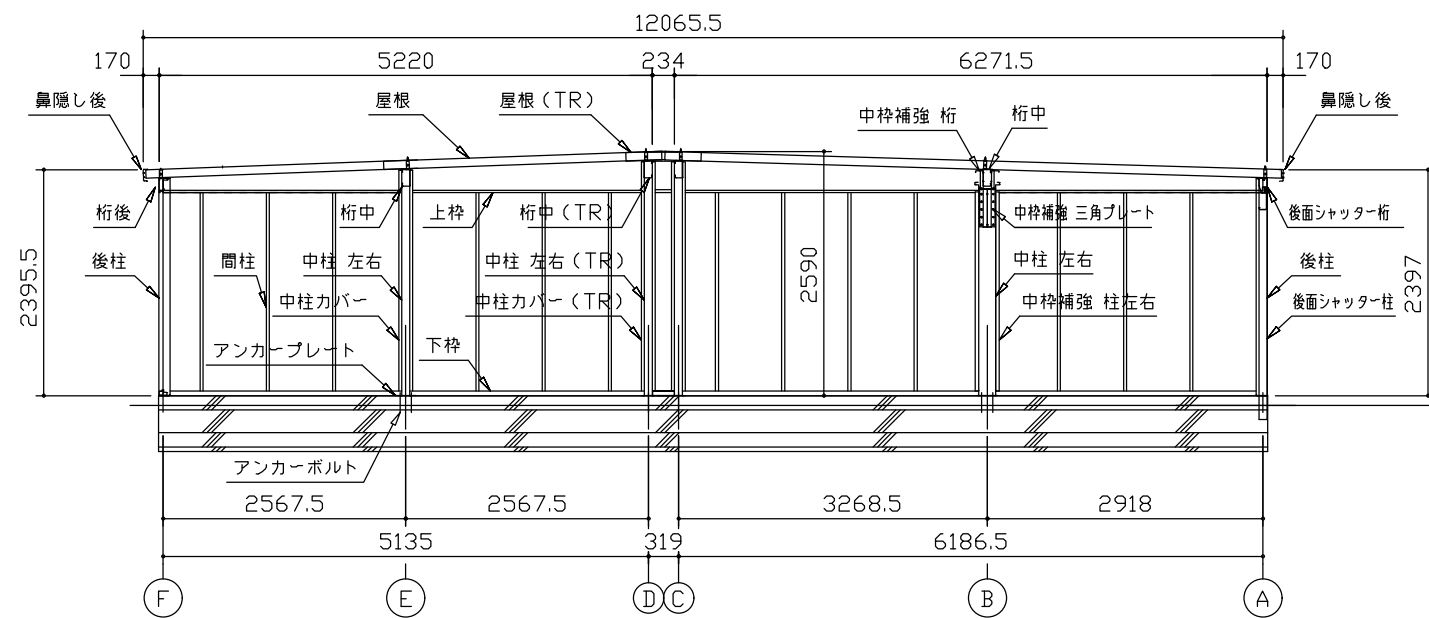

側面立面図 (S=1/80)

正面立面図 (S=1/80)

側面断面図 (S=1/80)

正面断面図 (S=1/80)

・有効高さハ、基礎高さヲ含ミマセン。

名称	ヨドガレージ ラヴィージュⅢ
機種名	VGC-306252H 型 (単棟)

株式会社 ヨドコウ