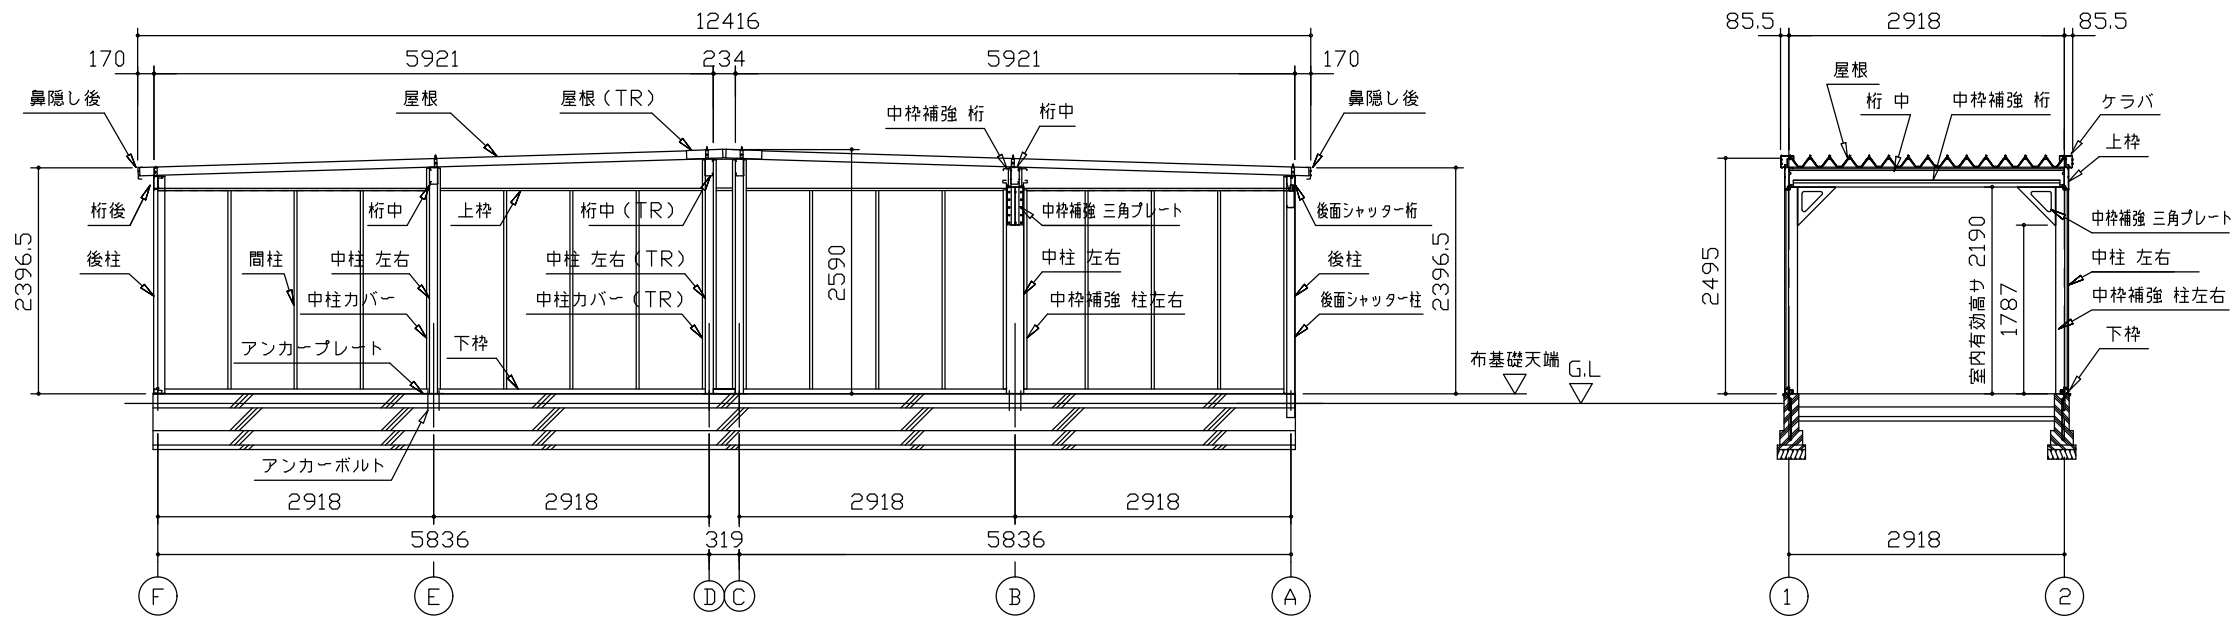

側面立面図 (S=1/80)

正面立面図 (S=1/80)

側面断面図 (S=1/80)

正面断面図 (S=1/80)

・有効高さハ、基礎高さヲ含ミマセン。

名称	ヨドガレージ ラヴィージュⅢ
機種名	VGC-305959H 型 (単棟)

**株式会社 ヨドコウ**