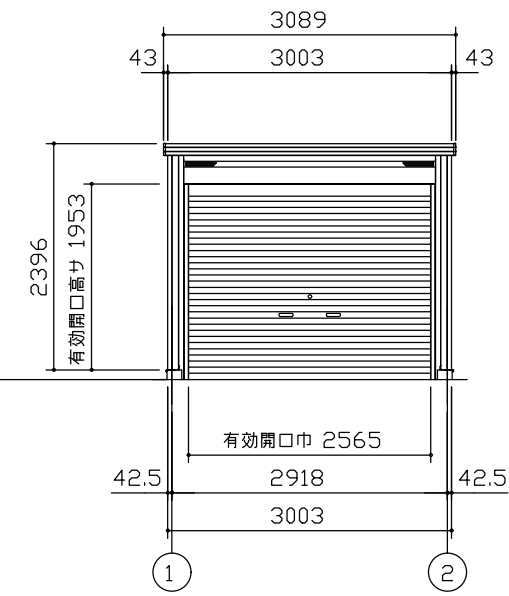

側面立面図 (S=1/80)

正面立面図 (S=1/80)

側面断面図 (S=1/80)

正面断面図 (S=1/80)

・有効高さハ、基礎高さヲ含ミマセン。

名称	ヨドガレージ ラヴィージュⅢ
機種名	VGC-305555H 型 (単棟)

株式会社 ヨドコウ