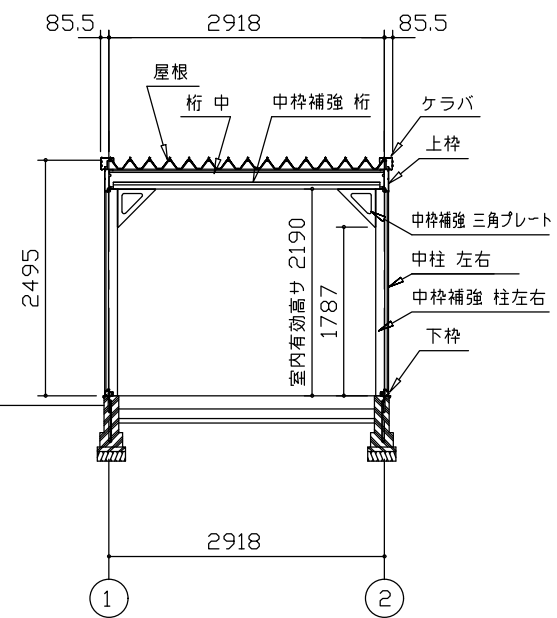

側面立面図 (S=1/80)

正面立面図 (S=1/80)

側面断面図 (S=1/80)

正面断面図 (S=1/80)

・有効高さハ、基礎高さヲ含ミマセン。

名称	ヨドガレージ ラヴィージュⅢ
機種名	VGC-305555H 型 (単棟)

株式会社 ヨドコウ