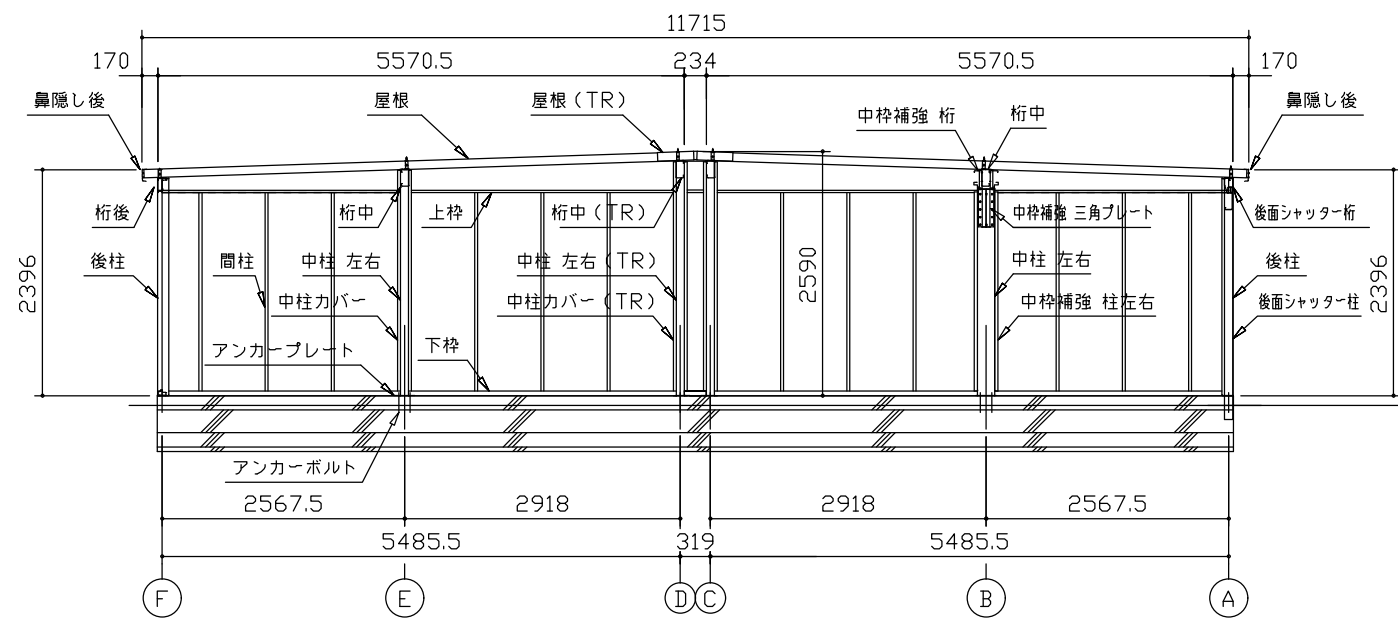

側面立面図 (S=1/80)

正面立面図 (S=1/80)

側面断面図 (S=1/80)

正面断面図 (S=1/80)

・有効高さハ、基礎高さヲ含ミマセン。

名称	ヨドガレージ ラヴィージュⅢ
機種名	VGC-305555H 型 (単棟)

株式会社 ヨドコウ