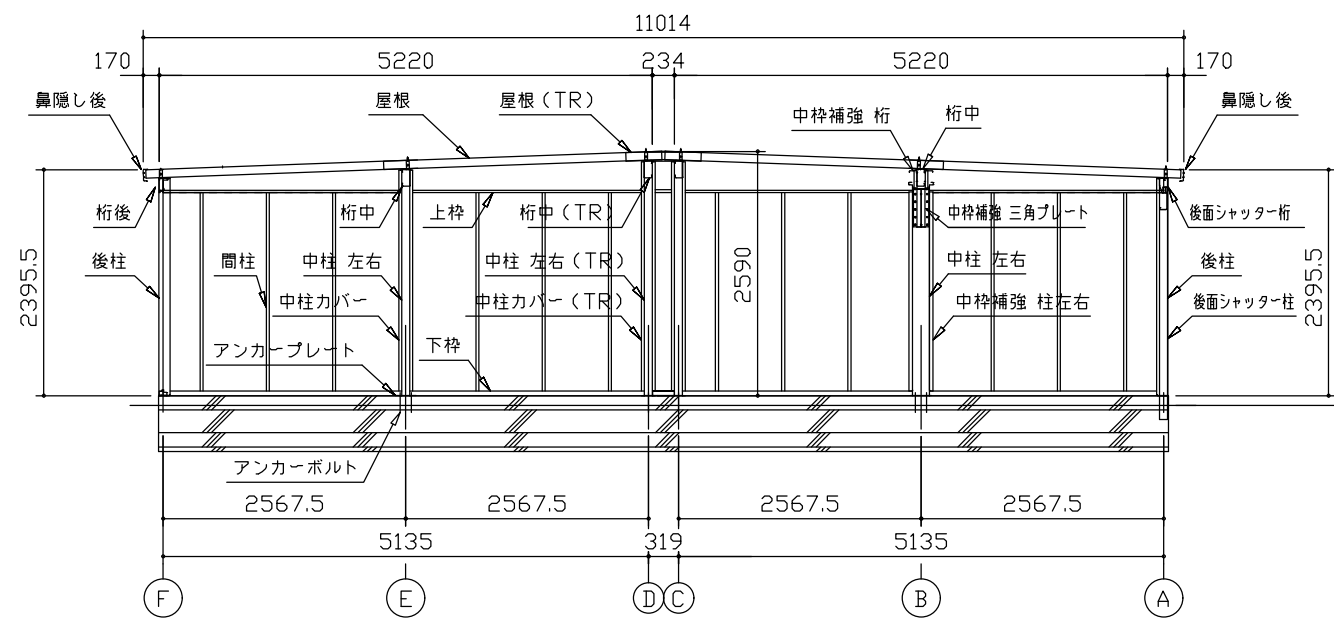

側面立面図 (S=1/80)

正面立面図 (S=1/80)

側面断面図 (S=1/80)

正面断面図 (S=1/80)

・有効高さハ、基礎高さヲ含ミマセン。

名称	ヨドガレージ ラヴィージュⅢ
機種名	VGC-305252H 型 (単棟)

**株式会社 ヨドコウ**