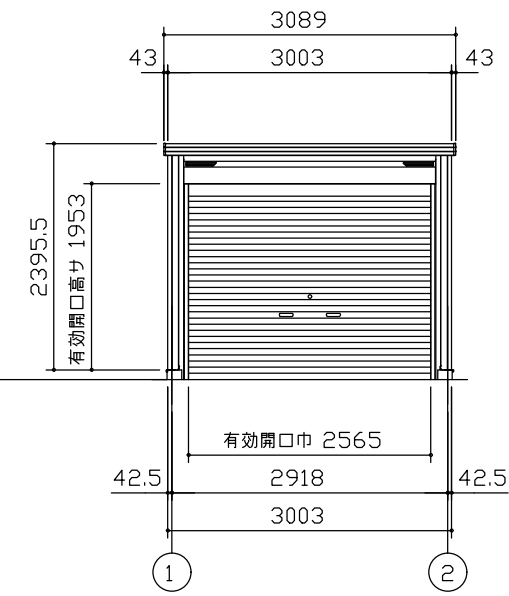

側面立面図 (S=1/80)

正面立面図 (S=1/80)

側面断面図 (S=1/80)

正面断面図 (S=1/80)

・有効高さハ、基礎高さヲ含ミマセン。

名称	ヨドガレージ ラヴィージュⅢ
機種名	VGC-305252H 型 (単棟)

**株式会社 ヨドコウ**