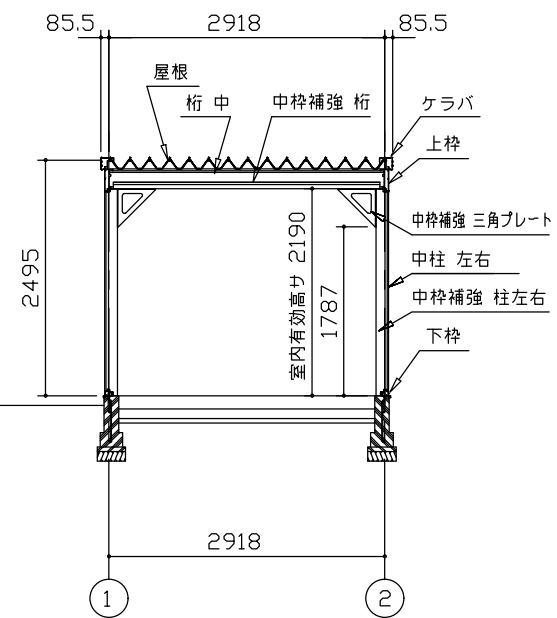

側面立面図 (S=1/80)

正面立面図 (S=1/80)

側面断面図 (S=1/80)

正面断面図 (S=1/80)

・有効高さハ、基礎高さヲ含ミマセン。

名称	ヨドガレージ ラヴィージュⅢ
機種名	VGC-305252H 型 (単棟)

**株式会社 ヨドコウ**