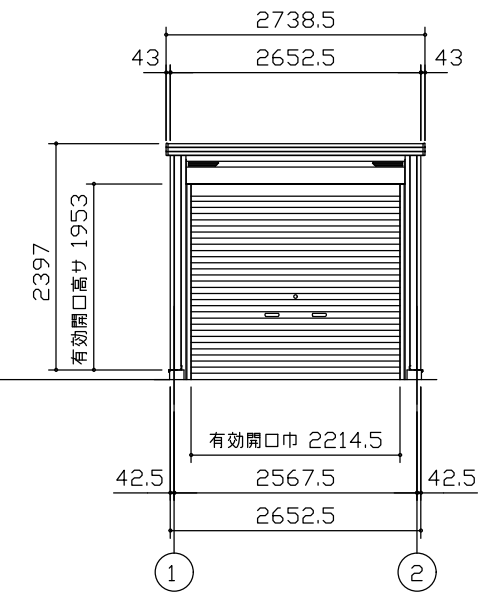

側面立面図 (S=1/80)

正面立面図 (S=1/80)

側面断面図 (S=1/80)

正面断面図 (S=1/80)

・有効高さハ、基礎高さヲ含ミマセン。

名称 ヨドガレージ ラヴィージュⅢ
機種名 VGC-266262H型 (単棟)

株式会社 ヨドコウ