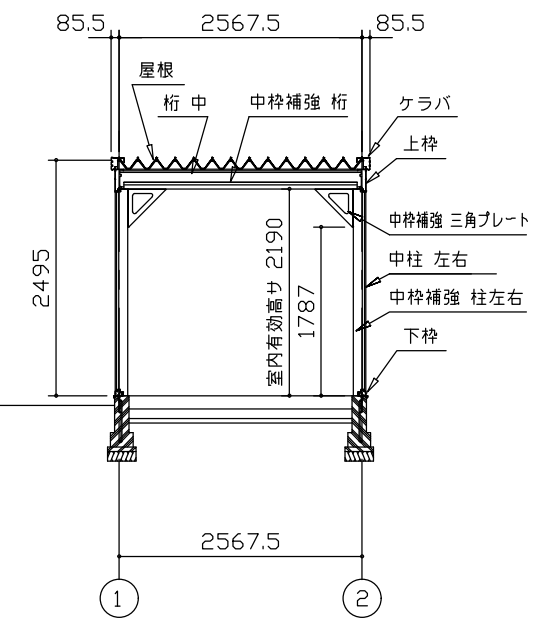

側面立面図 (S=1/80)

正面立面図 (S=1/80)

側面断面図 (S=1/80)

正面断面図 (S=1/80)

・有効高さハ、基礎高さヲ含ミマセン。

名称 ヨドガレージ ラヴィージュⅢ
機種名 VGC-266262H型 (単棟)

株式会社 ヨドコウ