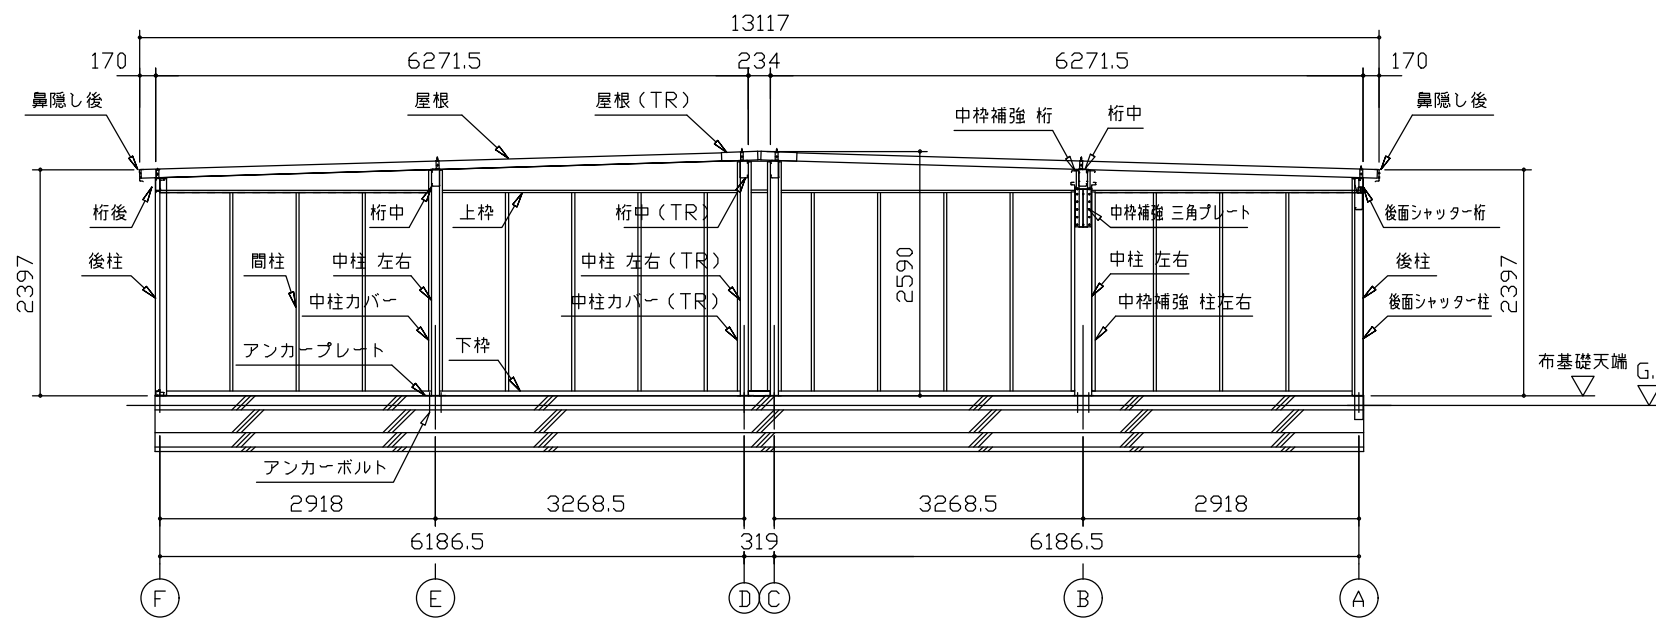

側面立面図 (S=1/80)

正面立面図 (S=1/80)

側面断面図 (S=1/80)

正面断面図 (S=1/80)

・有効高さハ、基礎高さヲ含ミマセン。

名称 ヨドガレージ ラヴィージュⅢ
機種名 VGC-266262H型 (単棟)

株式会社 ヨドコウ