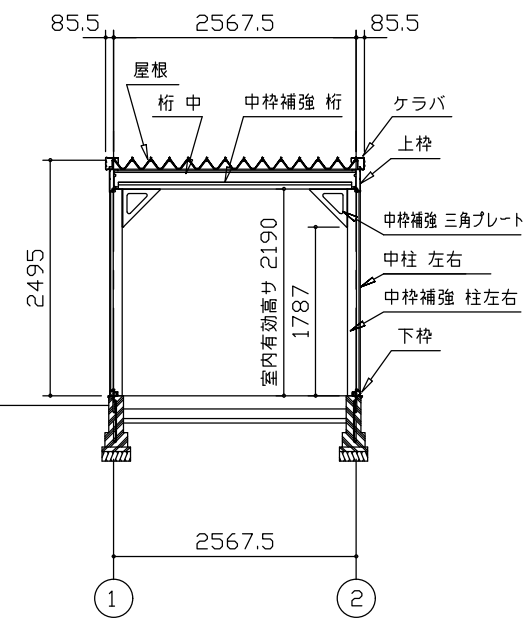

側面立面図 (S=1/80)

正面立面図 (S=1/80)

側面断面図 (S=1/80)

正面断面図 (S=1/80)

・有効高さハ、基礎高さヲ含ミマセン。

名称 ヨドガレージ ラヴィージュⅢ
機種名 VGC-265959H型 (単棟)

株式会社 ヨドコウ