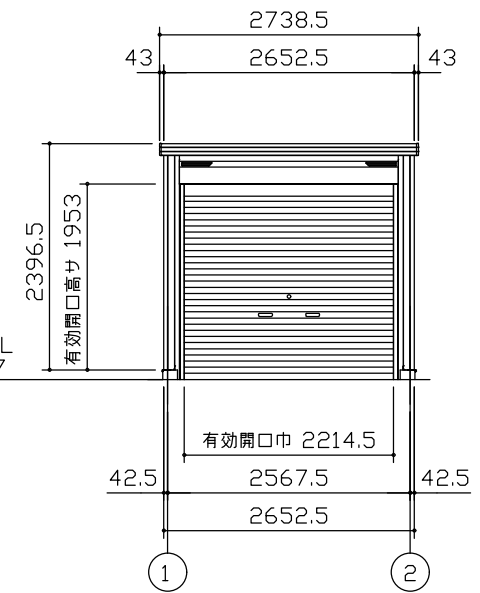

側面立面図 (S=1/80)

正面立面図 (S=1/80)

側面断面図 (S=1/80)

正面断面図 (S=1/80)

・有効高さハ、基礎高さヲ含ミマセン。

名称 ヨドガレージ ラヴィージュⅢ
機種名 VGC-265959H型 (単棟)

株式会社 ヨドコウ