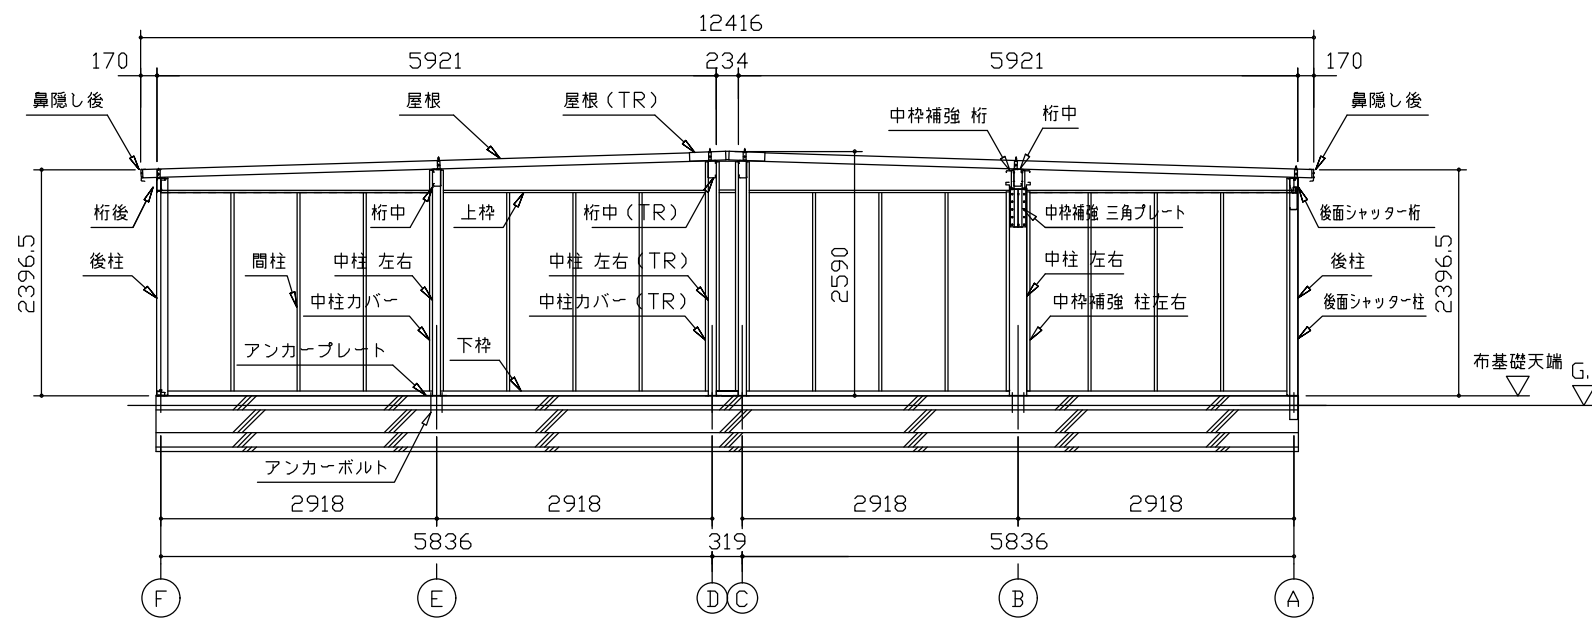

側面立面図 (S=1/80)

正面立面図 (S=1/80)

側面断面図 (S=1/80)

正面断面図 (S=1/80)

・有効高さハ、基礎高さヲ含ミマセン。

名称 ヨドガレージ ラヴィージュⅢ
機種名 VGC-265959H型 (単棟)

株式会社 ヨドコウ