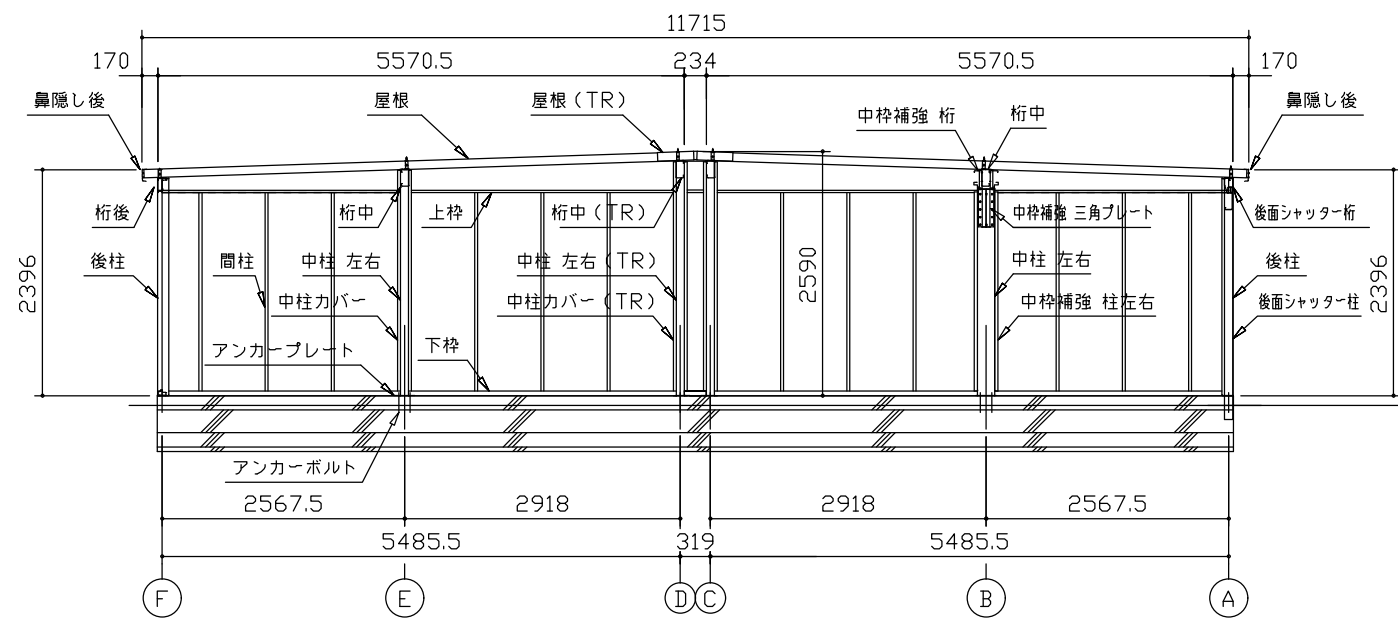

側面立面図 (S=1/80)

正面立面図 (S=1/80)

側面断面図 (S=1/80)

正面断面図 (S=1/80)

・有効高さハ、基礎高さ含ミマセン。

名称	ヨドガレージ ラヴィージュⅢ
機種名	VGC-265555H型 (単棟)

株式会社 ヨドコウ