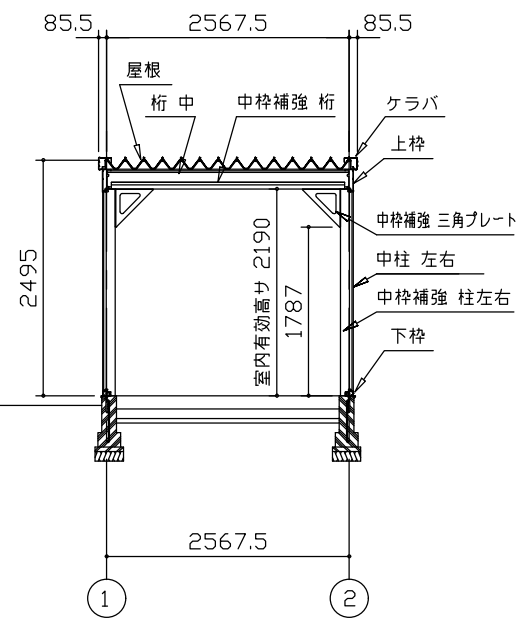

側面立面図 (S=1/80)

正面立面図 (S=1/80)

側面断面図 (S=1/80)

正面断面図 (S=1/80)

・有効高さハ、基礎高さ含ミマセン。

名称	ヨドガレージ ラヴィージュⅢ
機種名	VGC-265555H型 (単棟)

株式会社 ヨドコウ