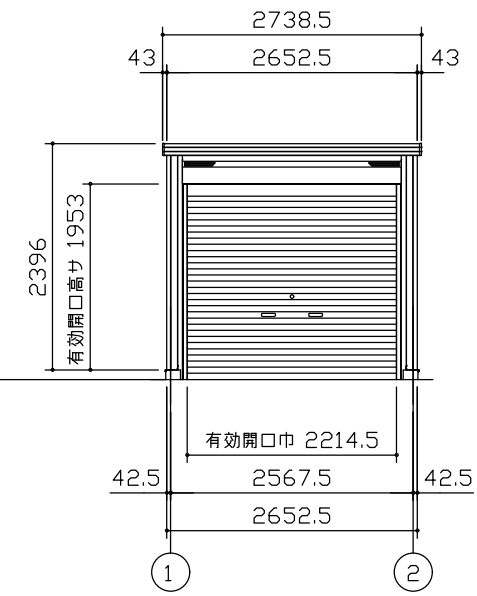

側面立面図 (S=1/80)

正面立面図 (S=1/80)

側面断面図 (S=1/80)

正面断面図 (S=1/80)

・有効高さハ、基礎高さ含ミマセン。

名称	ヨドガレージ ラヴィージュⅢ
機種名	VGC-265555H型 (単棟)

株式会社 ヨドコウ