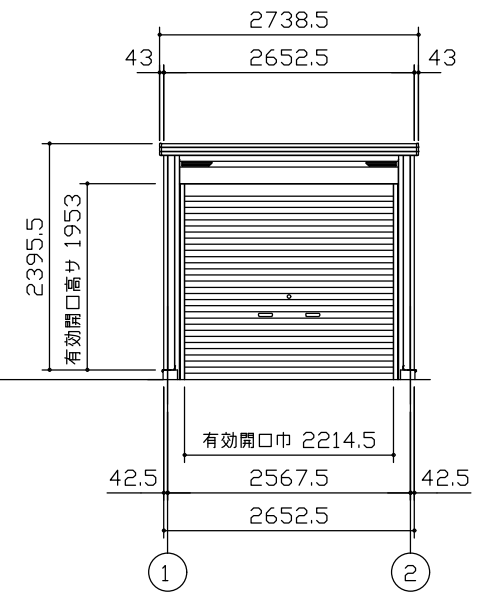

側面立面図 (S=1/80)

正面立面図 (S=1/80)

側面断面図 (S=1/80)

正面断面図 (S=1/80)

・有効高さハ、基礎高さヲ含ミマセン。

名称 ヨドガレージ ラヴィージュⅢ
機種名 VGC-265252H型 (単棟)

株式会社 ヨドコウ