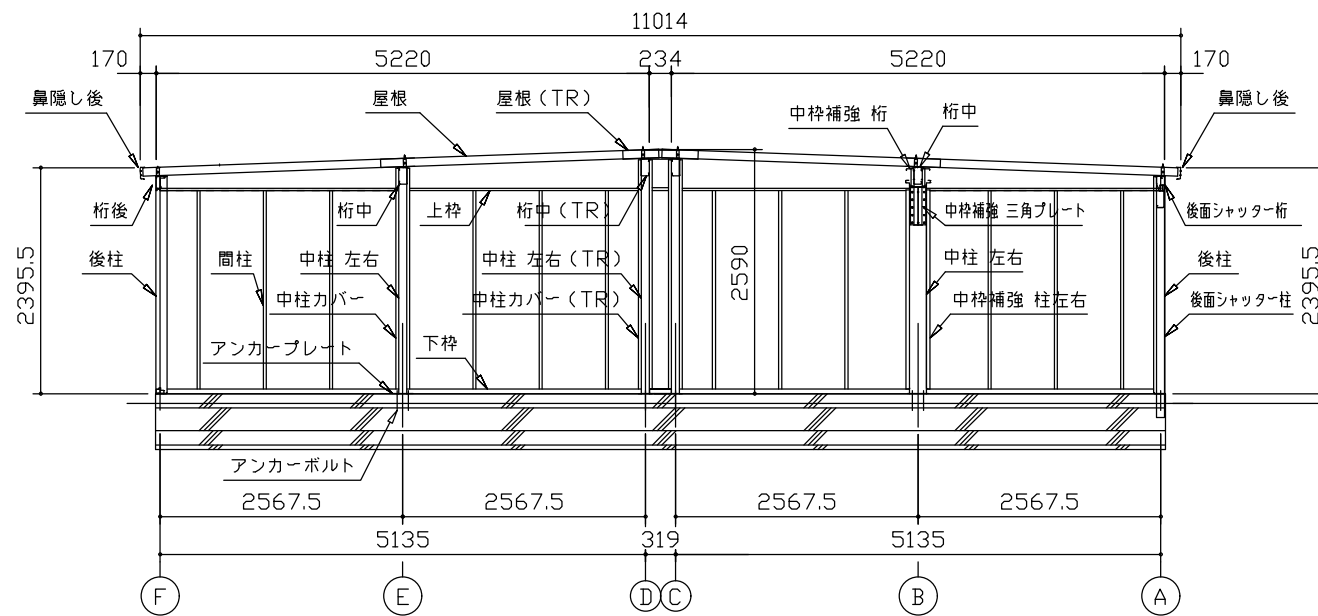

側面立面図 (S=1/80)

正面立面図 (S=1/80)

側面断面図 (S=1/80)

正面断面図 (S=1/80)

・有効高さハ、基礎高さヲ含ミマセン。

名称 ヨドガレージ ラヴィージュⅢ
機種名 VGC-265252H型 (単棟)

株式会社 ヨドコウ