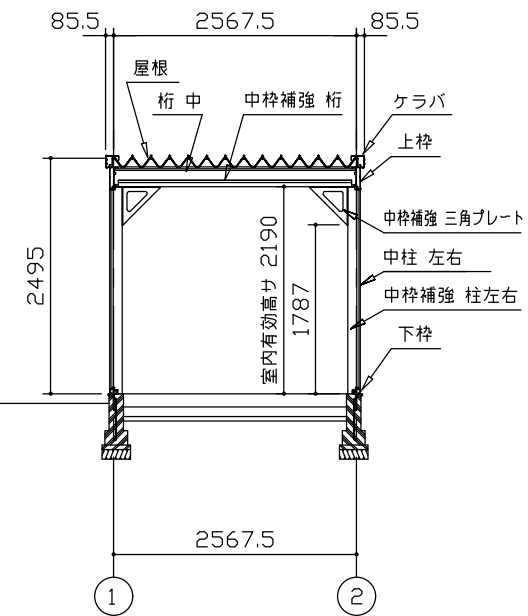

側面立面図 (S=1/80)

正面立面図 (S=1/80)

側面断面図 (S=1/80)

正面断面図 (S=1/80)

・有効高さハ、基礎高さヲ含ミマセン。

名称 ヨドガレージ ラヴィージュⅢ
機種名 VGC-265252H型 (単棟)

株式会社 ヨドコウ