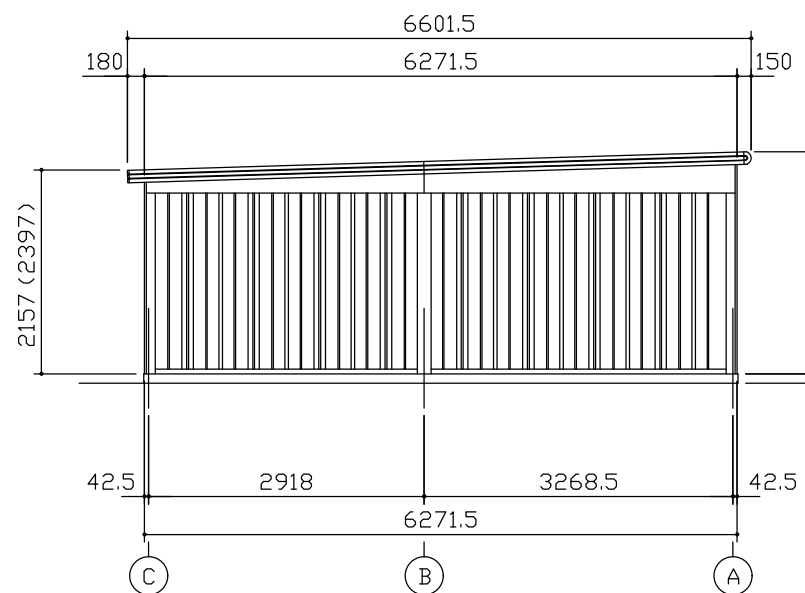

小屋伏図 (S=1/80)

平面図 (S=1/80)

側面立面図 (S=1/80)

正面立面図 (S=1/80)

- *() 内寸法ハ、Hタイプラホス。
- * 有効高さハ、基礎高さラ含ミマセン。

名称 ヨドガレージ ラヴィージュⅢ
機種名 VGCU-3362(H)型 (2連棟)

株式会社 ヨドコウ