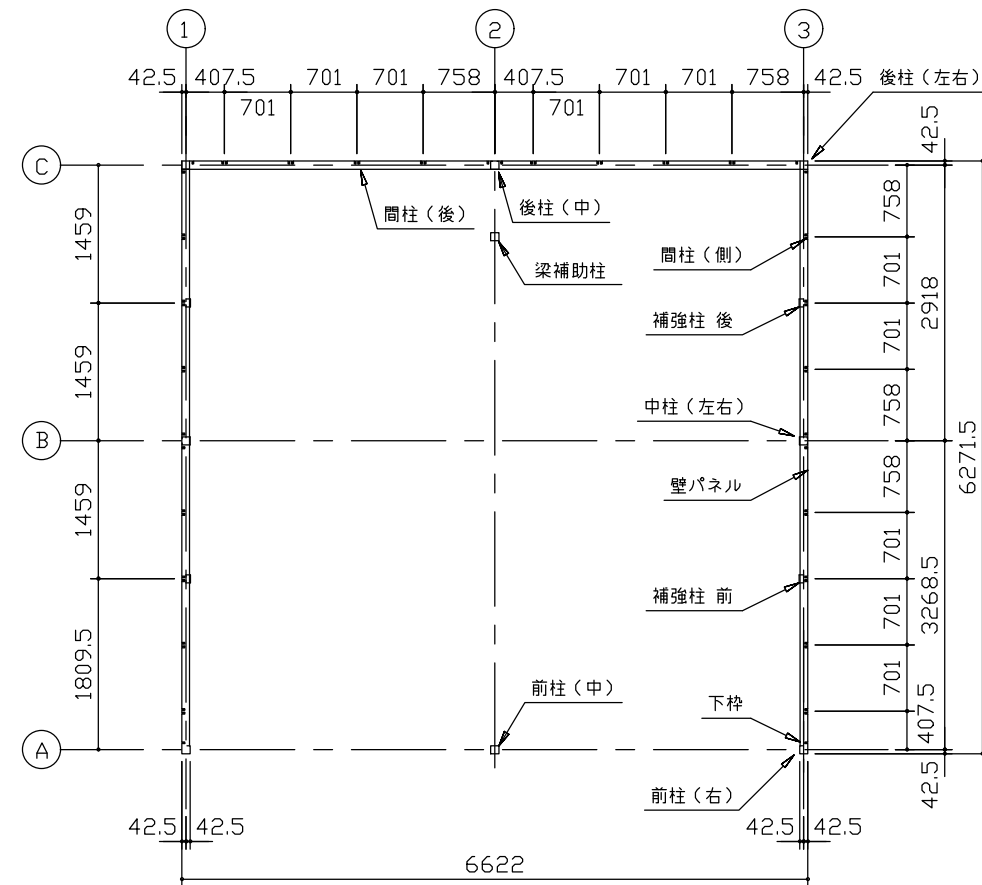

小屋伏図 (S=1/80)

平面図 (S=1/80)

側面立面図 (S=1/80)

正面立面図 (S=1/80)

- *() 内寸法ハ、Hタイプラホス。
- * 有効高さハ、基礎高さラ含ミマセン。

名称 ヨドガレージ ラヴィージュⅢ
機種名 VGCU-3362(H)型 (2連棟)

株式会社 ヨドコウ