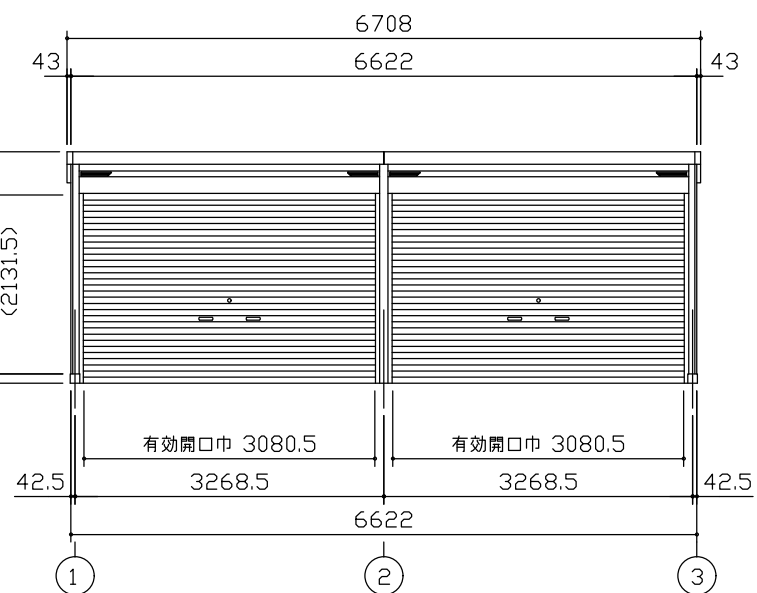

小屋伏図 (S=1/80)

平面図 (S=1/80)

側面立面図 (S=1/80)

正面立面図 (S=1/80)

- *() 内寸法ハ、Hタイプラホス。
- * 有効高さハ、基礎高さラ含ミマセン。

名称 ヨドガレージ ラヴィージュⅢ
機種名 VGCU-3362(H)型 (2連棟)

株式会社 ヨドコウ