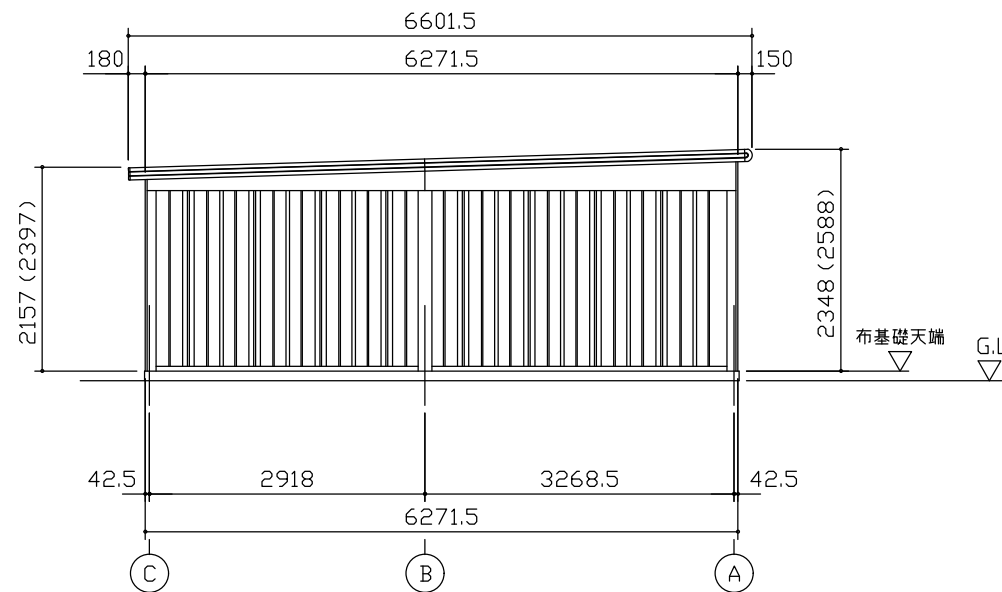

小屋伏図 (S=1/80)

平面図 (S=1/80)

側面立面図 (S=1/80)

正面立面図 (S=1/80)

- *() 内寸法ハ、Hタイプラホス。
- * 有効高さハ、基礎高さヲ含ミマセン。

名称	ヨドガレージ ラヴィージュⅢ
機種名	VGCU-3362(H)型 (単棟)

株式会社 ヨドコウ