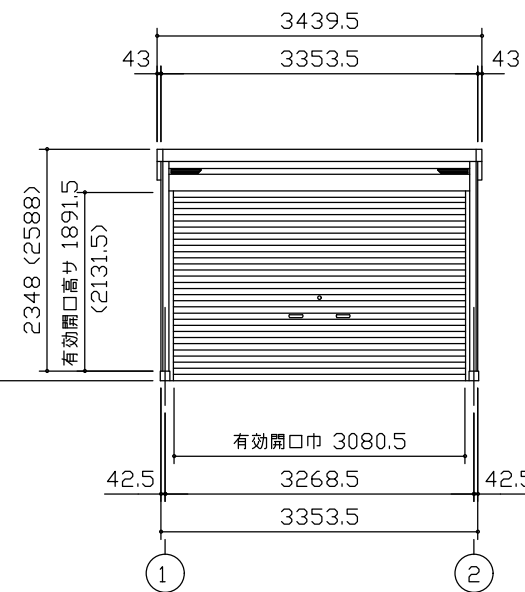

小屋伏図 (S=1/80)

平面図 (S=1/80)

側面立面図 (S=1/80)

正面立面図 (S=1/80)

- *() 内寸法ハ、Hタイプラホス。
- * 有効高さハ、基礎高さヲ含ミマセン。

名称	ヨドガレージ ラヴィージュⅢ
機種名	VGCU-3362(H)型 (単棟)

株式会社 ヨドコウ