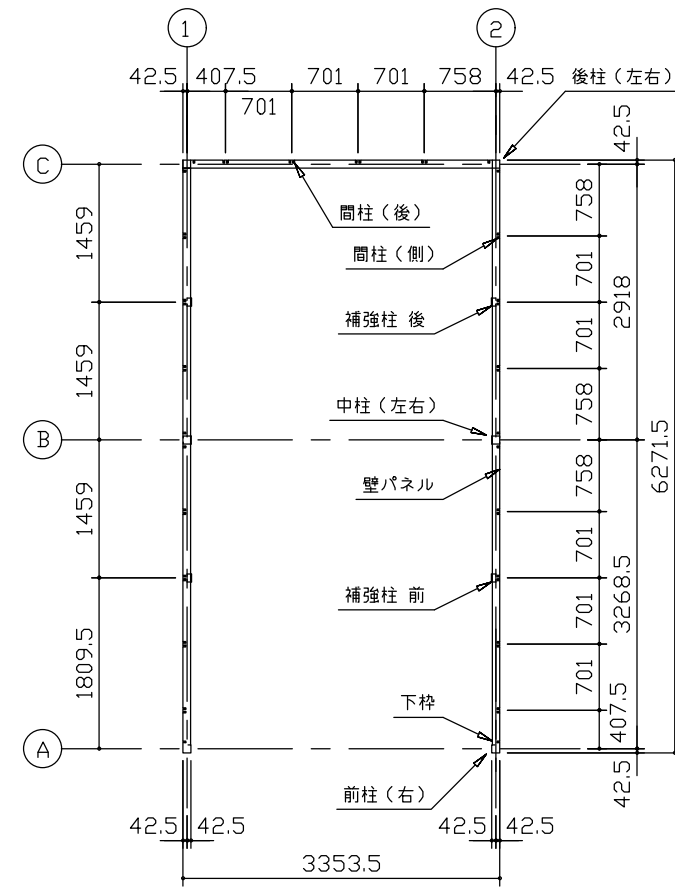

小屋伏図 (S=1/80)

平面図 (S=1/80)

側面立面図 (S=1/80)

正面立面図 (S=1/80)

- *() 内寸法ハ、Hタイプラホス。
- * 有効高さハ、基礎高さヲ含ミマセン。

名称	ヨドガレージ ラヴィージュⅢ
機種名	VGCU-3362(H)型 (単棟)

株式会社 ヨドコウ