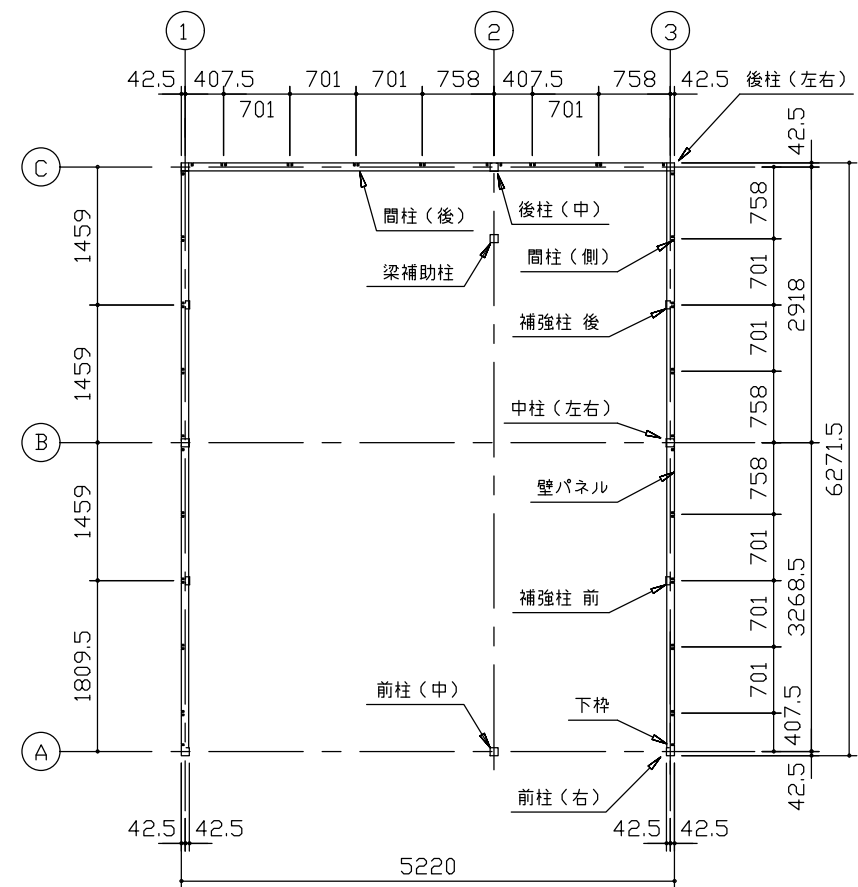

小屋伏図 (S=1/80)

平面図 (S=1/80)

側面立面図 (S=1/80)

正面立面図 (S=1/80)

*() 内寸法ハ、Hタイプラホス。
 * 有効高さハ、基礎高さヲ含ミマセン。

名称	ヨドガレージ ラヴィージュⅢ
機種名	VGCU-3362(H)+1962(H) 型(単棟)

株式会社 ヨドコウ