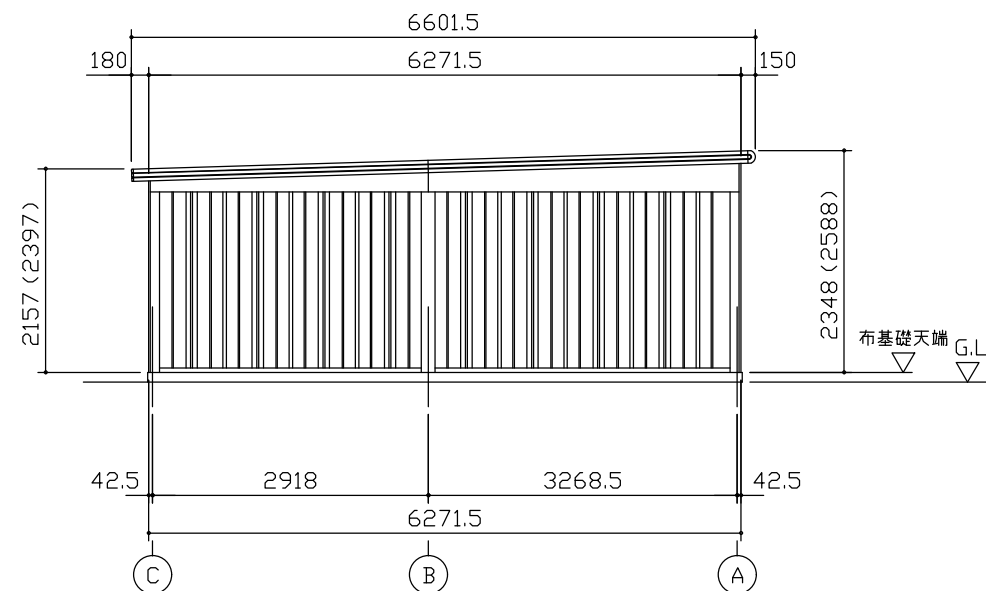

小屋伏図 (S=1/80)

平面図 (S=1/80)

側面立面図 (S=1/80)

正面立面図 (S=1/80)

*() 内寸法ハ、Hタイプラホス。
 * 有効高さハ、基礎高さヲ含ミマセン。

名称	ヨドガレージ ラヴィージュⅢ
機種名	VGCU-3362(H)+1962(H) 型(単棟)

株式会社 ヨドコウ