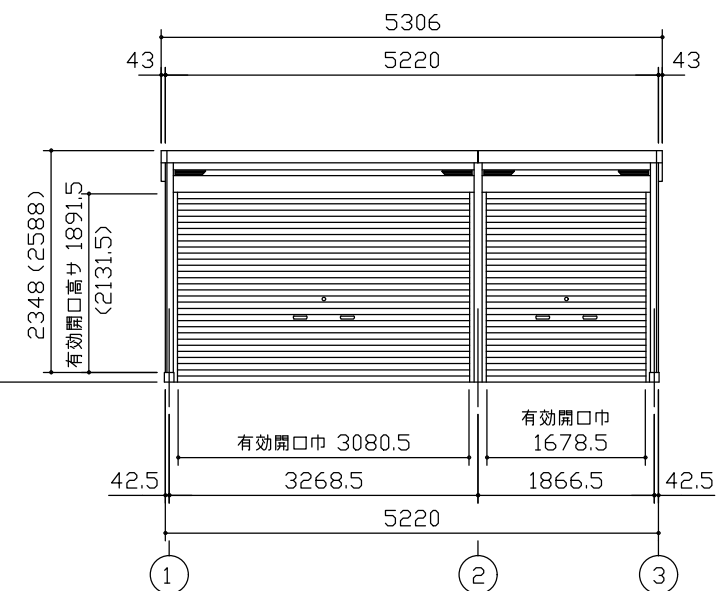

小屋伏図 (S=1/80)

平面図 (S=1/80)

側面立面図 (S=1/80)

正面立面図 (S=1/80)

*() 内寸法ハ、Hタイプラホス。
 * 有効高さハ、基礎高さヲ含ミマセン。

名称	ヨドガレージ ラヴィージュⅢ
機種名	VGCU-3362(H)+1962(H) 型(単棟)

株式会社 ヨドコウ