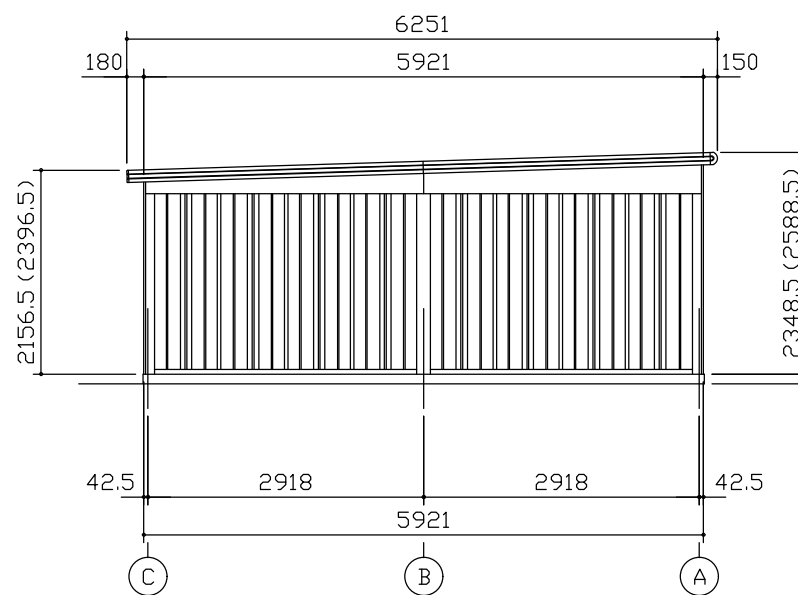

小屋伏図 (S=1/80)

平面図 (S=1/80)

側面立面図 (S=1/80)

正面立面図 (S=1/80)

- \*( ) 内寸法ハ、Hタイプラホス。
- \* 有効高さハ、基礎高サヲ含ミマセシ。

名称 ヨドガレージ ラヴィージュⅢ  
機種名 VGCU-3359(H)型 (2連棟)

株式会社 ヨドコウ