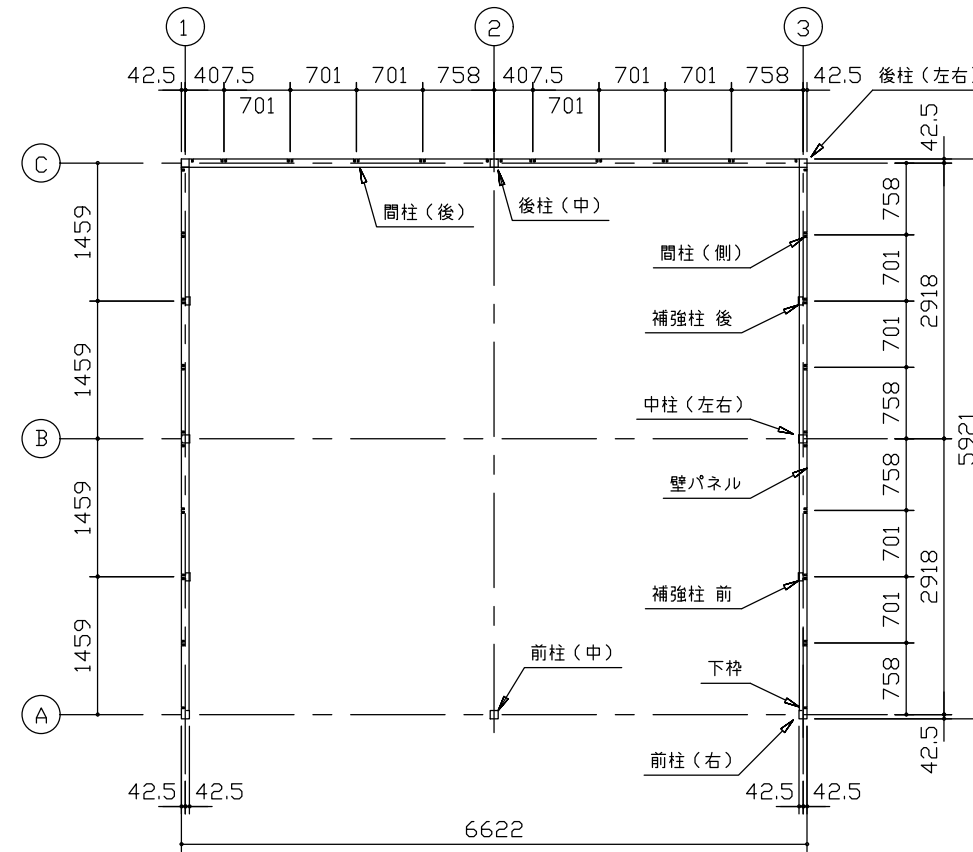

小屋伏図 (S=1/80)

平面図 (S=1/80)

側面立面図 (S=1/80)

正面立面図 (S=1/80)

- \*( ) 内寸法ハ、Hタイプラホス。
- \* 有効高さハ、基礎高サヲ含ミマセシ。

名称 ヨドガレージ ラヴィージュⅢ  
機種名 VGCU-3359(H)型 (2連棟)

株式会社 ヨドコウ