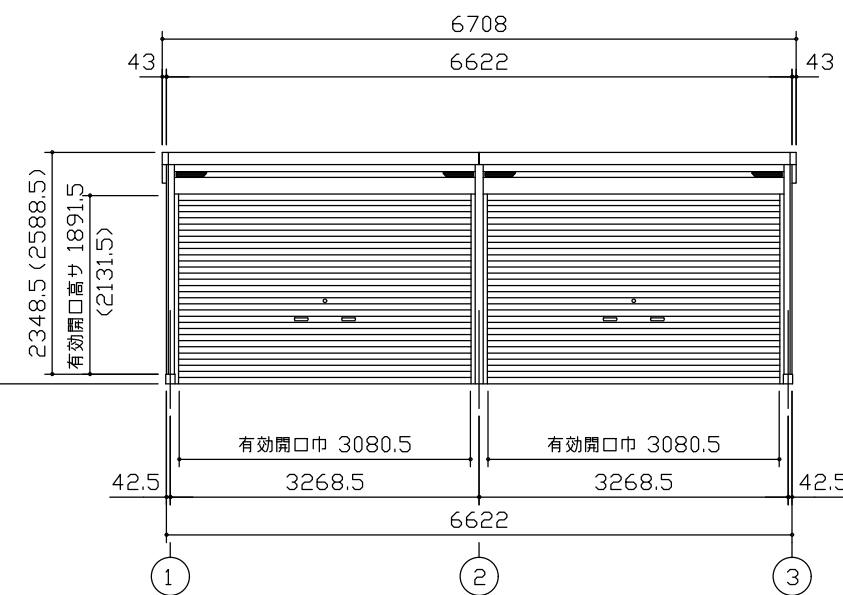

小屋伏図 (S=1/80)

平面図 (S=1/80)

側面立面図 (S=1/80)

正面立面図 (S=1/80)

- \*( ) 内寸法ハ、Hタイプラホス。
- \* 有効高さハ、基礎高サヲ含ミマセシ。

名称 ヨドガレージ ラヴィージュⅢ  
機種名 VGCU-3359(H)型 (2連棟)

株式会社 ヨドコウ