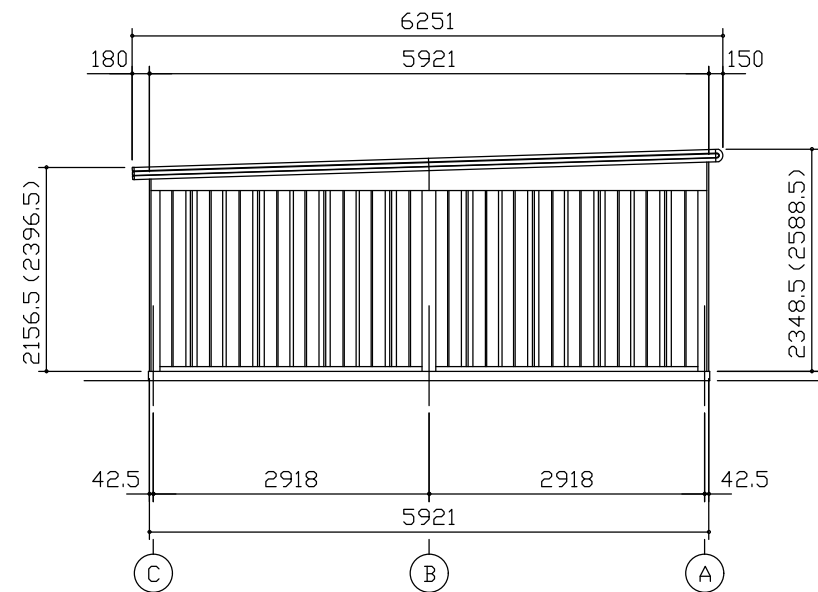

小屋伏図 (S=1/80)

平面図 (S=1/80)

側面立面図 (S=1/80)

正面立面図 (S=1/80)

*() 内寸法ハ、Hタイププラス。
 * 有効高さハ、基礎高さヲ含ミマセン。

名称	ヨドガレージ ラヴィージュⅢ
機種名	VGCU-3359(H)型 (単棟)

株式会社 ヨドコウ