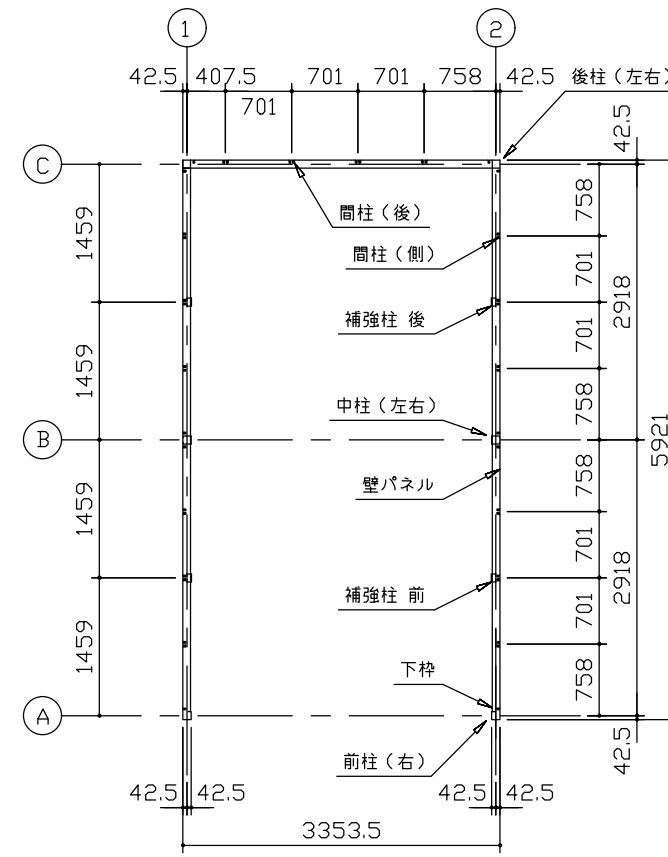

小屋伏図 (S=1/80)

平面図 (S=1/80)

側面立面図 (S=1/80)

正面立面図 (S=1/80)

*() 内寸法ハ、Hタイププラス。
 * 有効高さハ、基礎高さヲ含ミマセン。

名称	ヨドガレージ ラヴィージュⅢ
機種名	VGCU-3359(H)型 (単棟)

株式会社 ヨドコウ