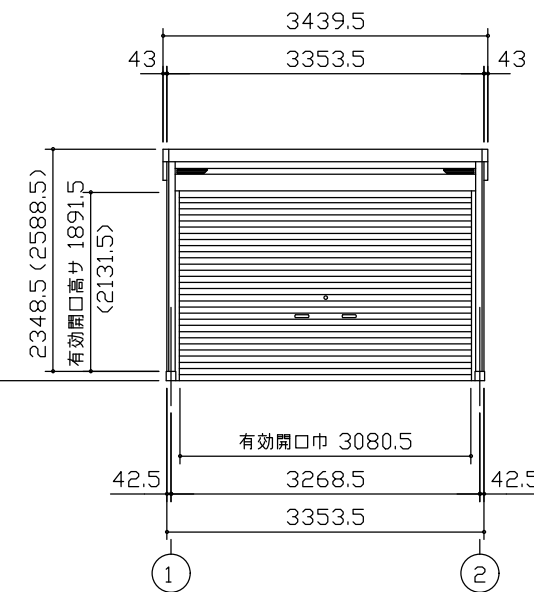

小屋伏図 (S=1/80)

平面図 (S=1/80)

側面立面図 (S=1/80)

正面立面図 (S=1/80)

*() 内寸法ハ、Hタイププラス。
 * 有効高さハ、基礎高さヲ含ミマセン。

名称	ヨドガレージ ラヴィージュⅢ
機種名	VGCU-3359(H)型 (単棟)

株式会社 ヨドコウ