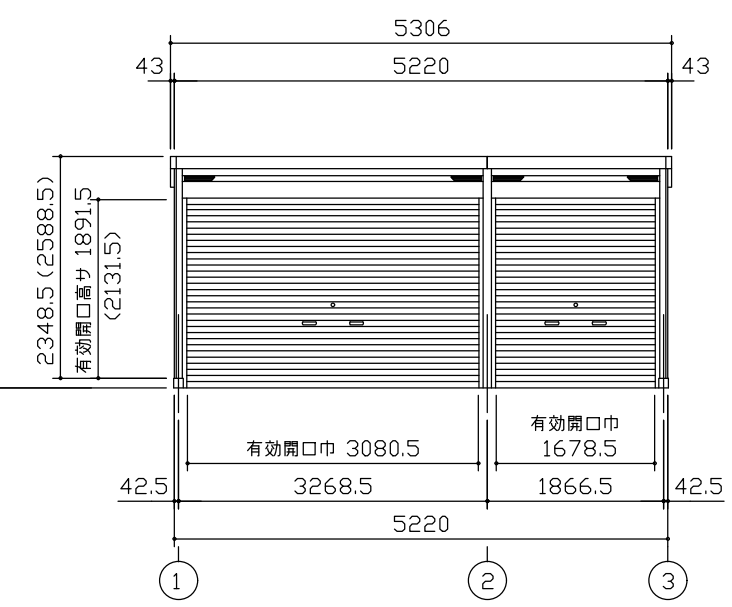

小屋伏図 (S=1/80)

平面図 (S=1/80)

側面立面図 (S=1/80)

正面立面図 (S=1/80)

\*( ) 内寸法ハ、Hタイプラホス。  
 \* 有効高さハ、基礎高サヲ含ミマセン。

名称	ヨドガレージ ラヴィージュⅢ
機種名	VGCU-3359(H)+1959(H) 型(単棟)

**株式会社 ヨドコウ**