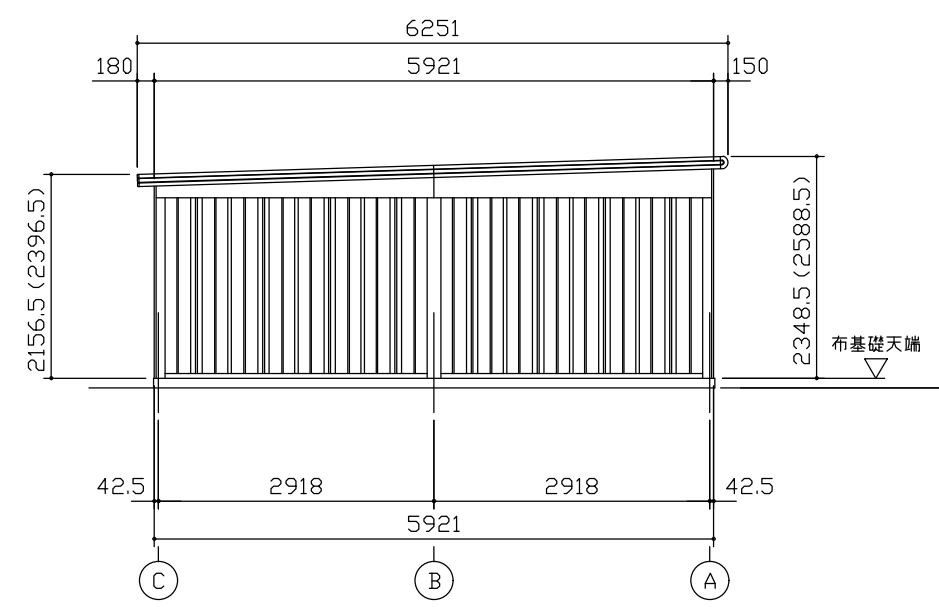

小屋伏図 (S=1/80)

平面図 (S=1/80)

側面立面図 (S=1/80)

正面立面図 (S=1/80)

\*( ) 内寸法ハ、Hタイプラホス。  
 \* 有効高さハ、基礎高サヲ含ミマセン。

名称	ヨドガレージ ラヴィージュⅢ
機種名	VGCU-3359(H)+1959(H) 型(単棟)

**株式会社 ヨドコウ**