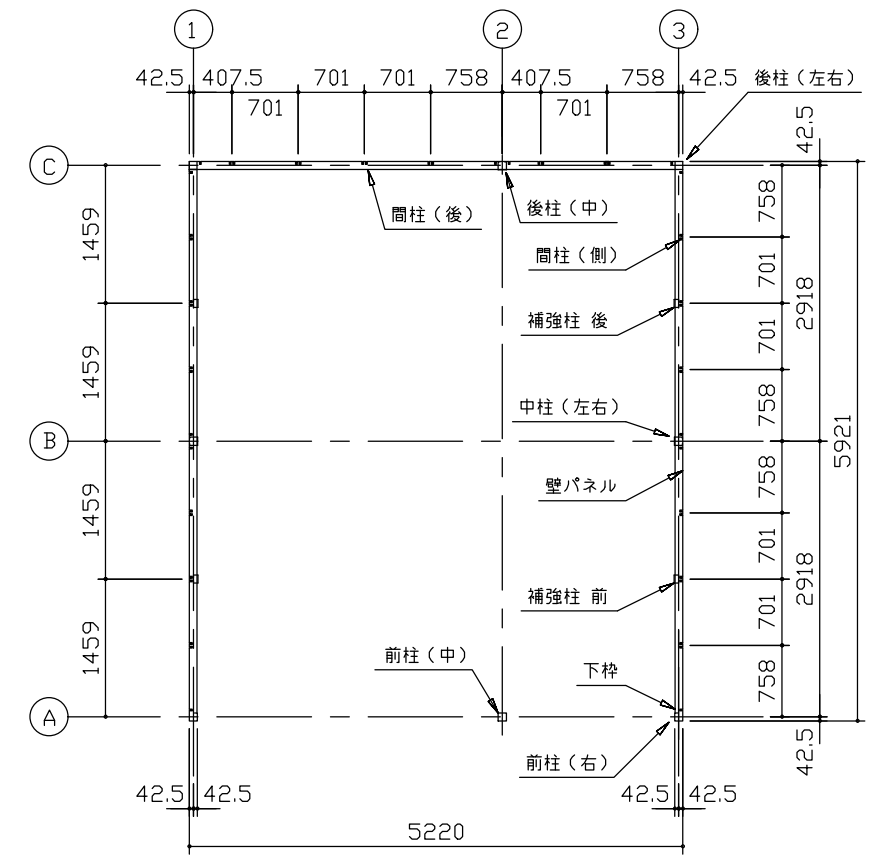

小屋伏図 (S=1/80)

平面図 (S=1/80)

側面立面図 (S=1/80)

正面立面図 (S=1/80)

\*( ) 内寸法ハ、Hタイプラホス。  
 \* 有効高さハ、基礎高サヲ含ミマセン。

名称	ヨドガレージ ラヴィージュⅢ
機種名	VGCU-3359(H)+1959(H) 型(単棟)

**株式会社 ヨドコウ**