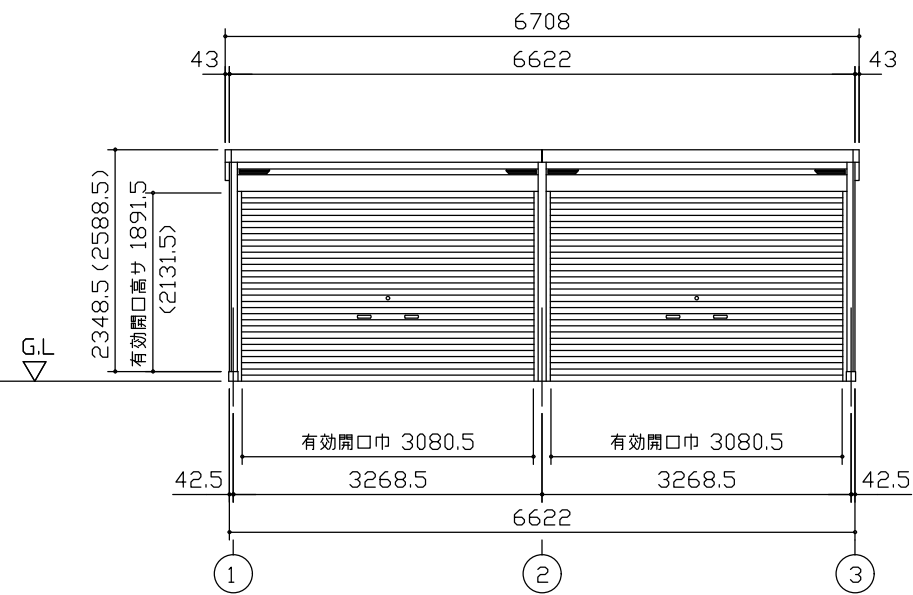

小屋伏図 (S=1/80)

平面図 (S=1/80)

側面立面図 (S=1/80)

正面立面図 (S=1/80)

*() 内寸法ハ、Hタイプラホス。
 * 有効高さハ、基礎高サヲ含ミマセン。

名称	ヨドガレージ ラヴィージュⅢ
機種名	VGCU-3355(H)型 (2連棟)

株式会社 ヨドコウ