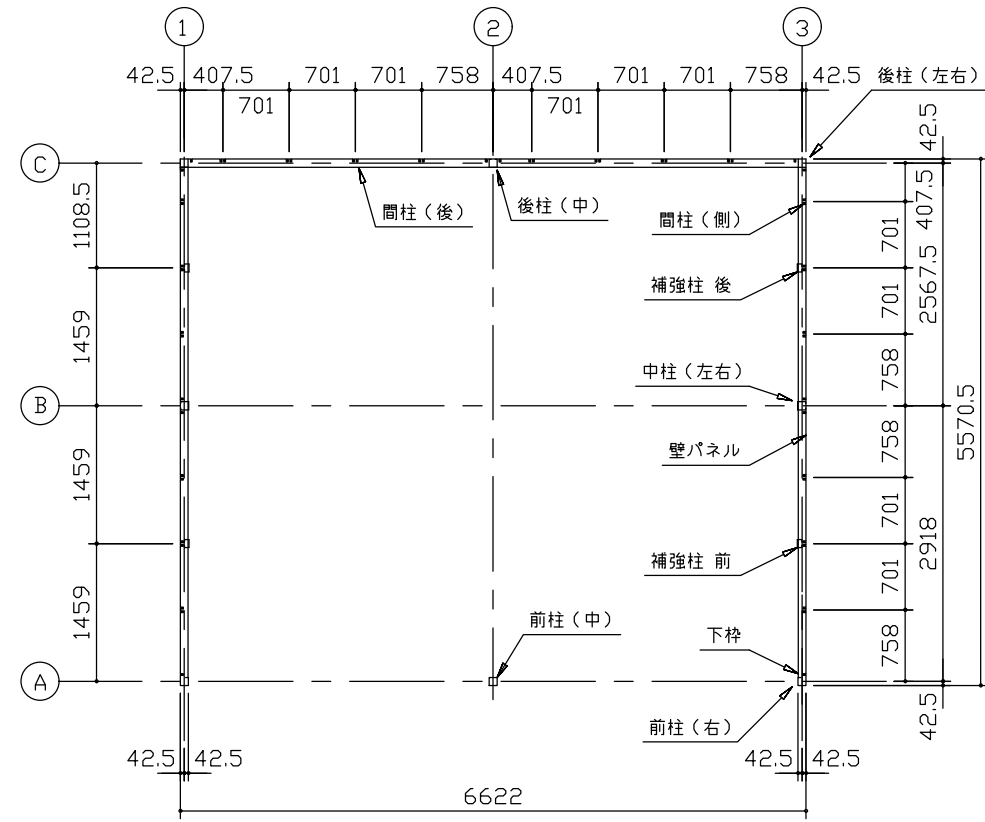

小屋伏図 (S=1/80)

平面図 (S=1/80)

側面立面図 (S=1/80)

正面立面図 (S=1/80)

*() 内寸法ハ、Hタイプラホス。
 * 有効高さハ、基礎高サヲ含ミマセン。

名称	ヨドガレージ ラヴィージュⅢ
機種名	VGCU-3355(H)型 (2連棟)

株式会社 ヨドコウ