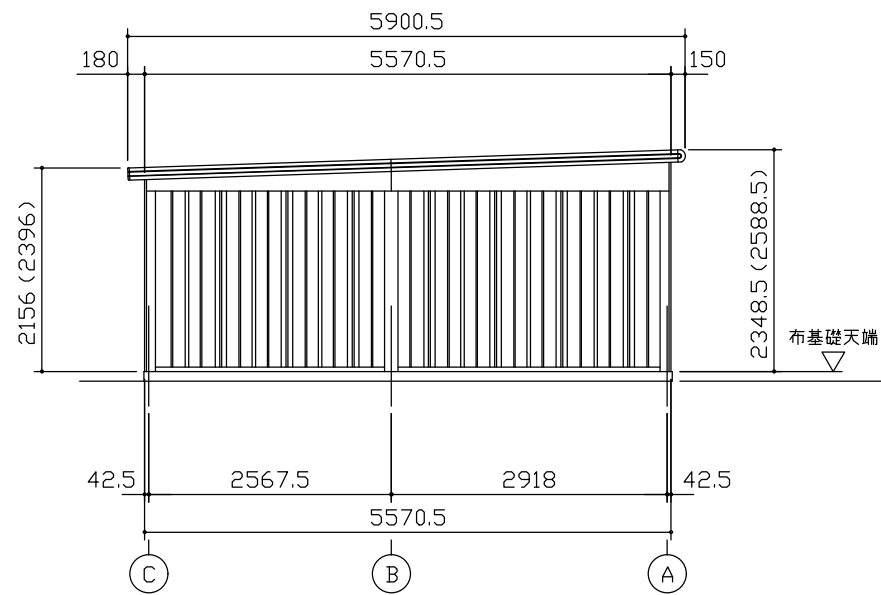

小屋伏図 (S=1/80)

平面図 (S=1/80)

側面立面図 (S=1/80)

正面立面図 (S=1/80)

*() 内寸法ハ、Hタイプラホス。
 * 有効高さハ、基礎高サヲ含ミマセン。

名称	ヨドガレージ ラヴィージュⅢ
機種名	VGCU-3355(H)型 (2連棟)

株式会社 ヨドコウ