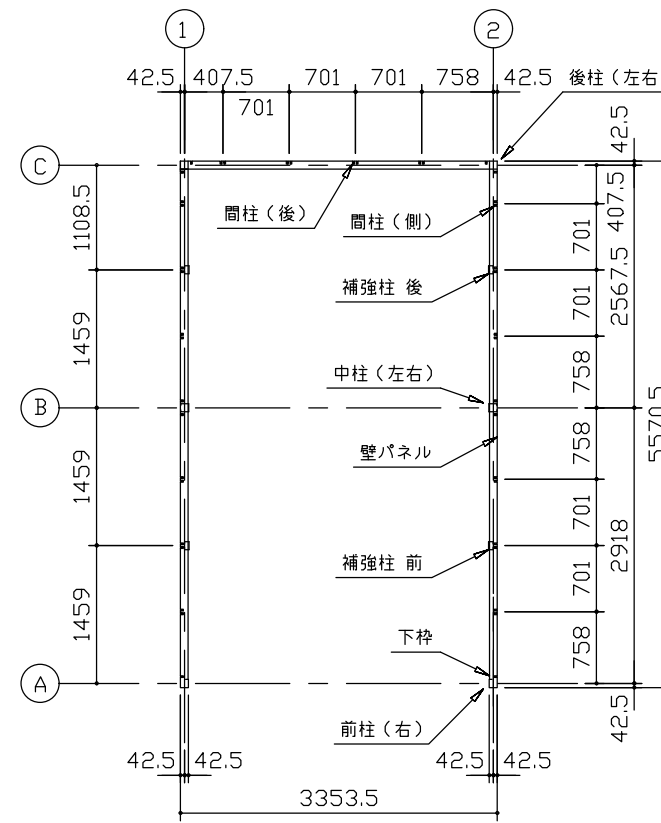

小屋伏図 (S=1/80)

平面図 (S=1/80)

側面立面図 (S=1/80)

正面立面図 (S=1/80)

- \*( ) 内寸法ハ、Hタイプラホス。
- \* 有効高さハ、基礎高さヲ含ミマセン。

名称	ヨドガレージ ラヴィージュⅢ
機種名	VGCU-3355(H)型 (単棟)

株式会社 ヨドコウ