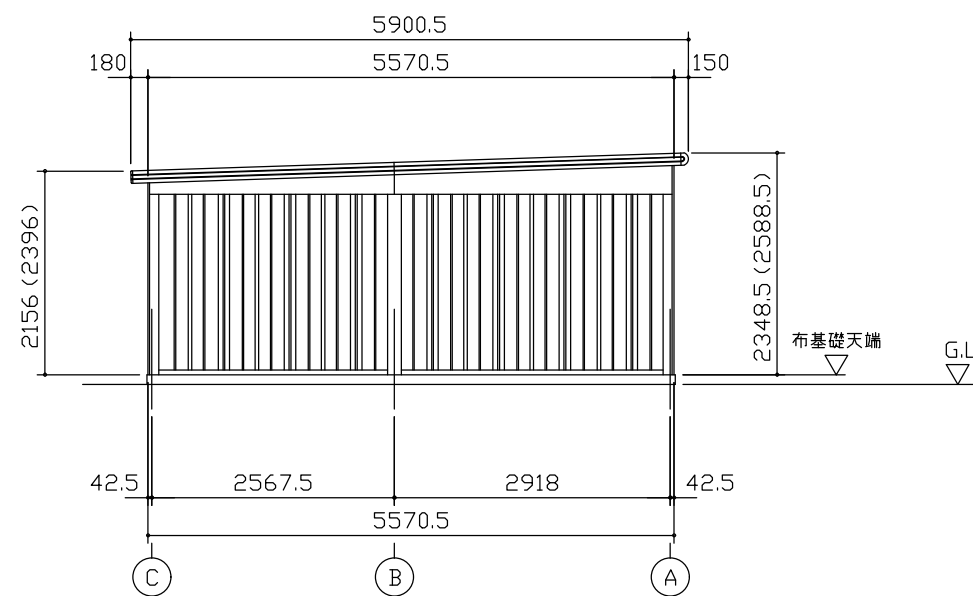

小屋伏図 (S=1/80)

平面図 (S=1/80)

側面立面図 (S=1/80)

正面立面図 (S=1/80)

- \*( ) 内寸法ハ、Hタイプラホス。
- \* 有効高さハ、基礎高さヲ含ミマセン。

名称	ヨドガレージ ラヴィージュⅢ
機種名	VGCU-3355(H)型 (単棟)

株式会社 ヨドコウ