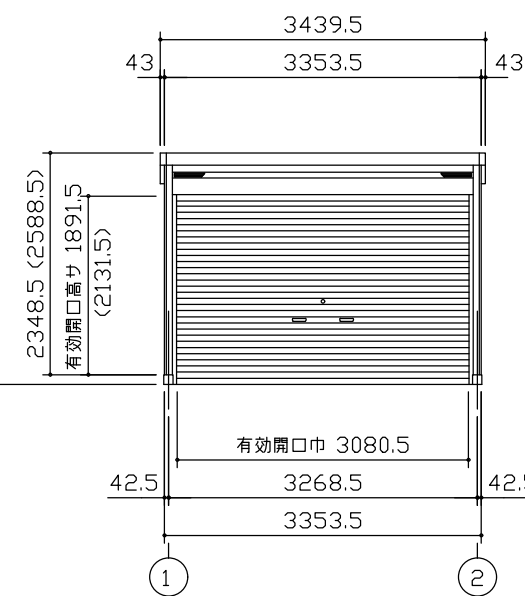

小屋伏図 (S=1/80)

平面図 (S=1/80)

側面立面図 (S=1/80)

正面立面図 (S=1/80)

- \*( ) 内寸法ハ、Hタイプラホス。
- \* 有効高さハ、基礎高さヲ含ミマセン。

名称	ヨドガレージ ラヴィージュⅢ
機種名	VGCU-3355(H)型 (単棟)

株式会社 ヨドコウ