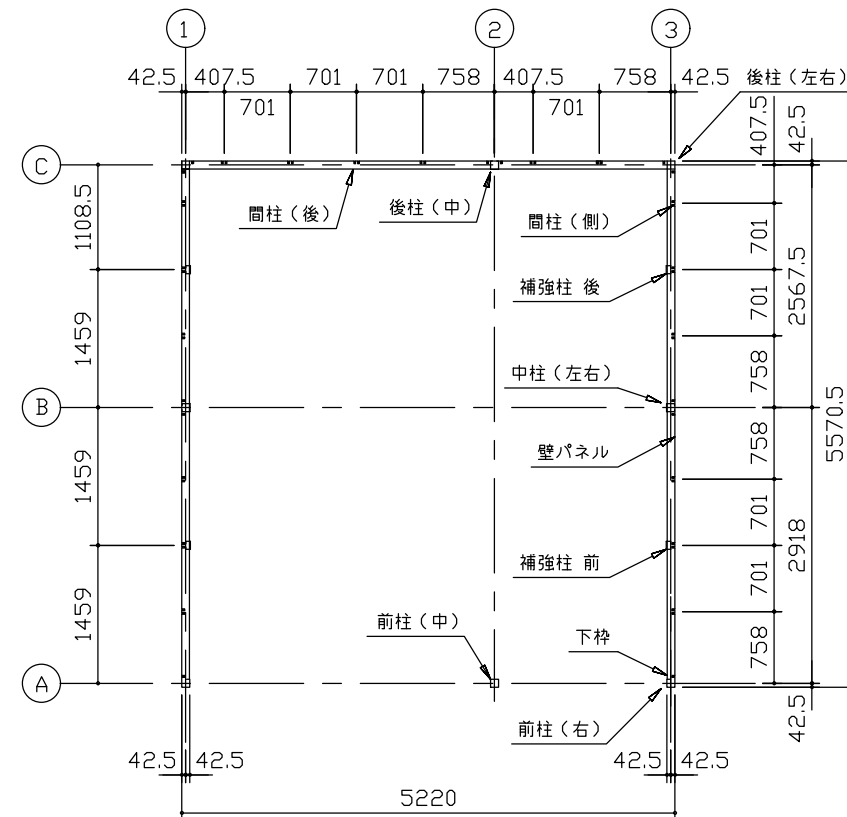

小屋伏図 (S=1/80)

平面図 (S=1/80)

側面立面図 (S=1/80)

正面立面図 (S=1/80)

*() 内寸法ハ、Hタイプラホス。
 * 有効高さハ、基礎高サヲ含ミマセン。

名称 ヨドガレージ ラヴィージュⅢ
 機種名 VGCU-3355(H)+1955(H)型(単棟)

株式会社 ヨドコウ