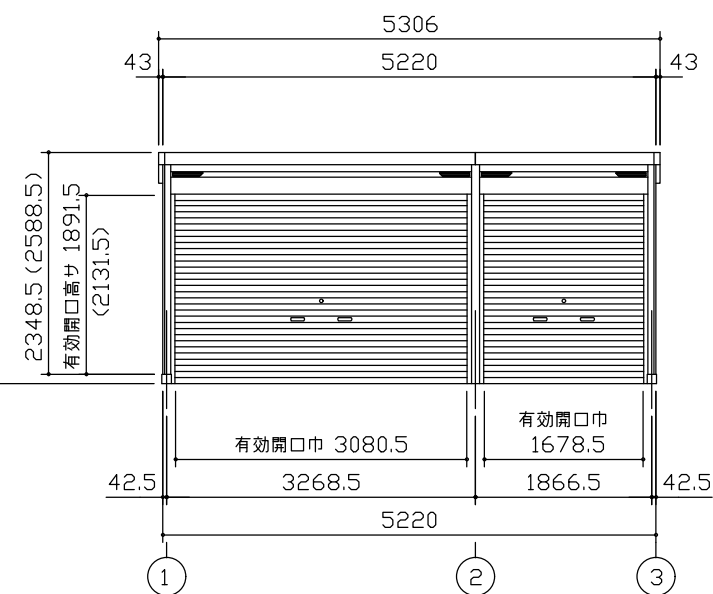

小屋伏図 (S=1/80)

平面図 (S=1/80)

側面立面図 (S=1/80)

正面立面図 (S=1/80)

*() 内寸法ハ、Hタイプラホス。
 * 有効高さハ、基礎高サヲ含ミマセン。

名称 ヨドガレージ ラヴィージュⅢ
 機種名 VGCU-3355(H)+1955(H)型(単棟)

株式会社 ヨドコウ