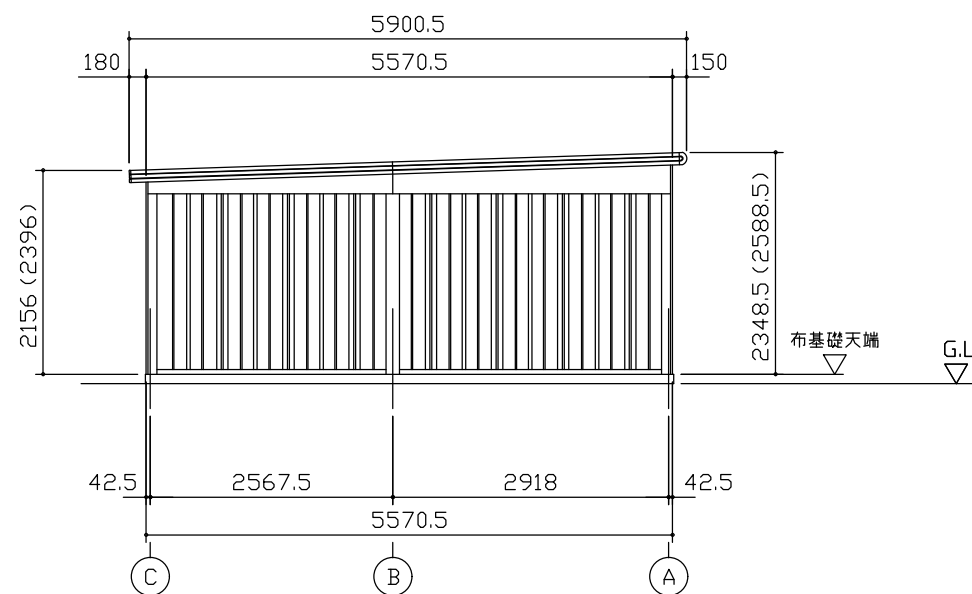

小屋伏図 (S=1/80)

平面図 (S=1/80)

側面立面図 (S=1/80)

正面立面図 (S=1/80)

*() 内寸法ハ、Hタイプラホス。
 * 有効高さハ、基礎高サヲ含ミマセン。

名称 ヨドガレージ ラヴィージュⅢ
 機種名 VGCU-3355(H)+1955(H)型(単棟)

株式会社 ヨドコウ