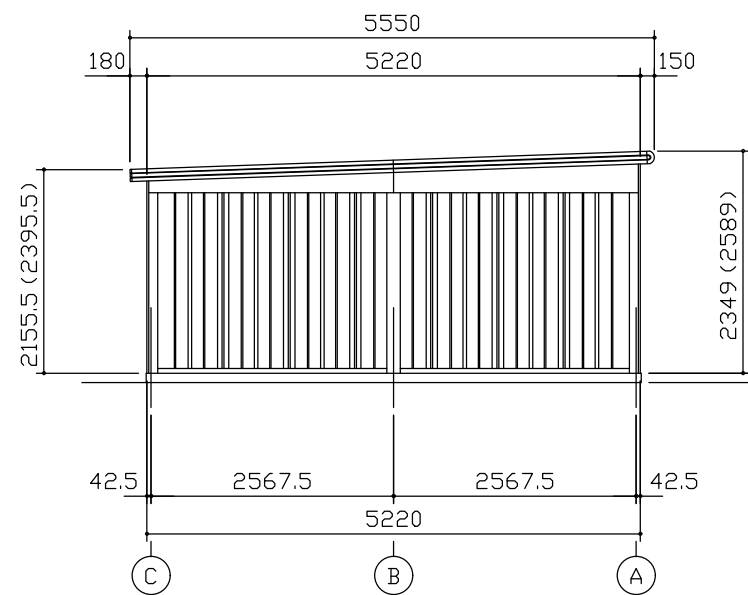

小屋伏図 (S=1/80)

平面図 (S=1/80)

側面立面図 (S=1/80)

正面立面図 (S=1/80)

- *() 内寸法ハ、H_T イプラス。
- * 有効高サハ、基礎高サヲ含ミマセン。

名称 ヨドガレージ ラヴィージュⅢ
機種名 VGCU-3352(H)型 (2連棟)

株式会社 ヨドコウ