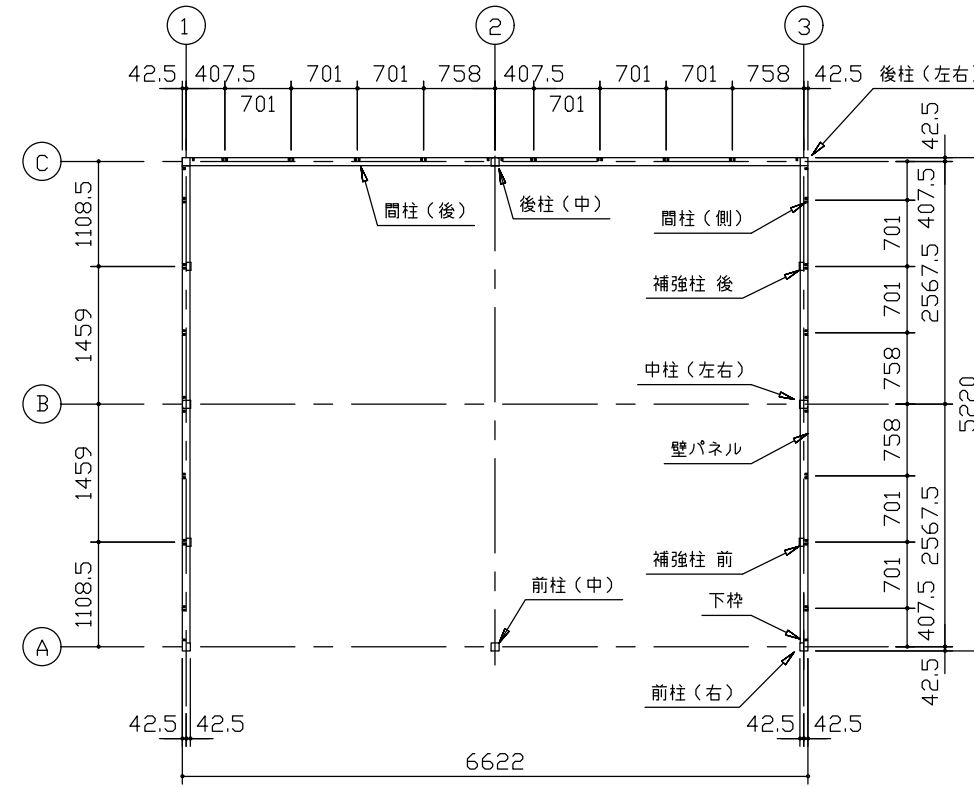

小屋伏図 (S=1/80)

平面図 (S=1/80)

側面立面図 (S=1/80)

正面立面図 (S=1/80)

- *() 内寸法ハ、H_T イプラス。
- * 有効高サハ、基礎高サヲ含ミマセン。

名称 ヨドガレージ ラヴィージュⅢ
機種名 VGCU-3352(H)型 (2連棟)

株式会社 ヨドコウ