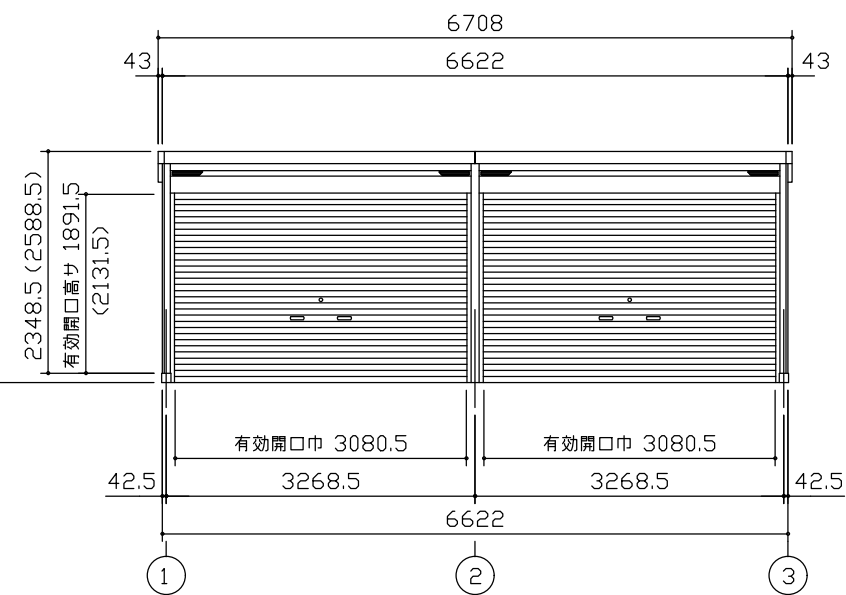

小屋伏図 (S=1/80)

平面図 (S=1/80)

側面立面図 (S=1/80)

正面立面図 (S=1/80)

- *() 内寸法ハ、H_T イプラス。
- * 有効高サハ、基礎高サヲ含ミマセン。

名称 ヨドガレージ ラヴィージュⅢ
機種名 VGCU-3352(H)型 (2連棟)

株式会社 ヨドコウ