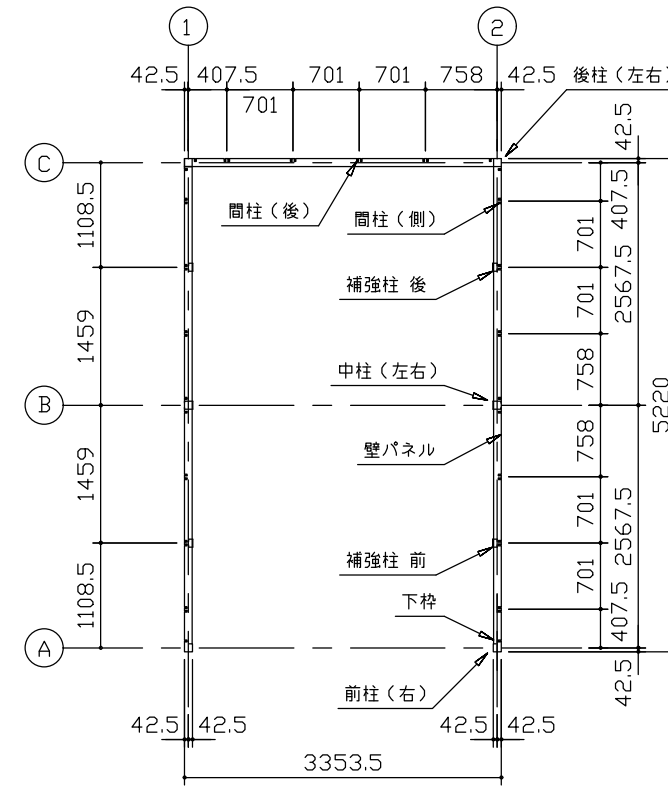

小屋伏図 (S=1/80)

平面図 (S=1/80)

側面立面図 (S=1/80)

正面立面図 (S=1/80)

- ・( ) 内寸法ハ、Hタイプラホス。
- ・有効高さハ、基礎高サヲ含ミマセン。

名称	ヨドガレージ ラヴィージュⅢ
機種名	VGCU-3352(H)型 (単棟)

株式会社 ヨドコウ