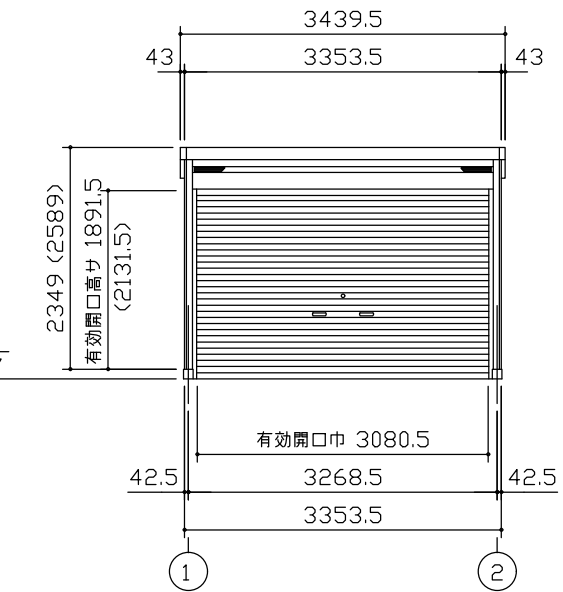

小屋伏図 (S=1/80)

平面図 (S=1/80)

側面立面図 (S=1/80)

正面立面図 (S=1/80)

- ・( ) 内寸法ハ、Hタイプラホス。
- ・有効高さハ、基礎高サヲ含ミマセン。

名称	ヨドガレージ ラヴィージュⅢ
機種名	VGCU-3352(H)型 (単棟)

株式会社 ヨドコウ