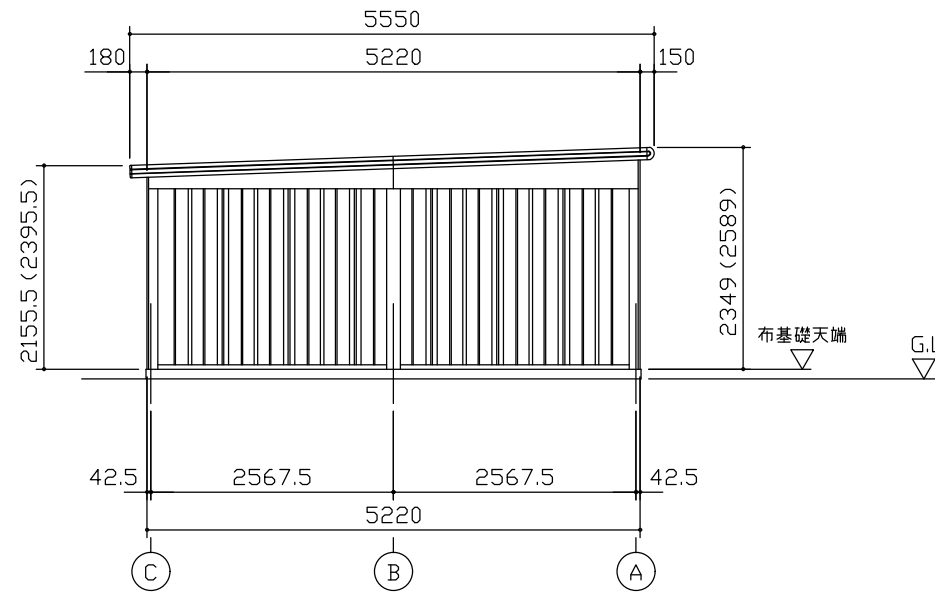

小屋伏図 (S=1/80)

平面図 (S=1/80)

側面立面図 (S=1/80)

正面立面図 (S=1/80)

- ・( ) 内寸法ハ、Hタイプラホス。
- ・有効高さハ、基礎高サヲ含ミマセン。

名称	ヨドガレージ ラヴィージュⅢ
機種名	VGCU-3352(H)型 (単棟)

株式会社 ヨドコウ