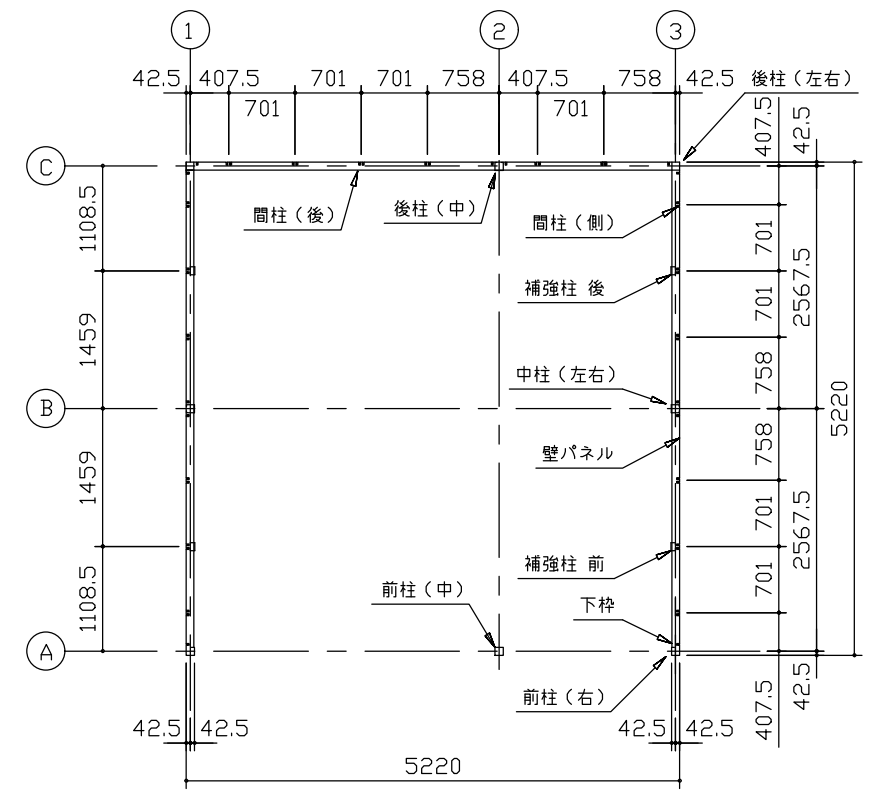

小屋伏図 (S=1/80)

平面図 (S=1/80)

側面立面図 (S=1/80)

正面立面図 (S=1/80)

*() 内寸法ハ、Hタイプラホス。
 * 有効高さハ、基礎高さヲ含ミマセン。

名称	ヨドガレージ ラヴィージュⅢ
機種名	VGCU-3352(H)+1952(H) 型(単棟)

株式会社 ヨドコウ