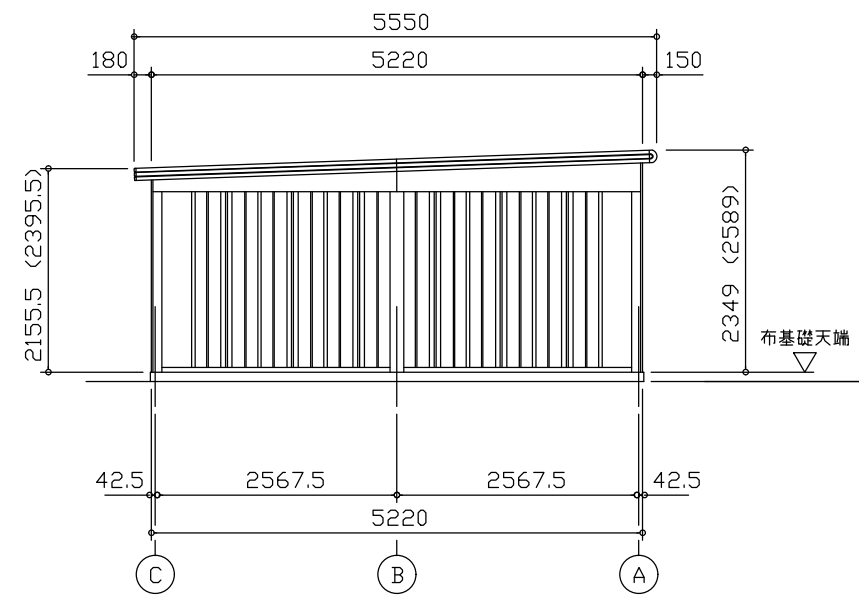

小屋伏図 (S=1/80)

平面図 (S=1/80)

側面立面図 (S=1/80)

正面立面図 (S=1/80)

*() 内寸法ハ、Hタイプラホス。
 * 有効高さハ、基礎高さヲ含ミマセン。

名称	ヨドガレージ ラヴィージュⅢ
機種名	VGCU-3352(H)+1952(H) 型(単棟)

株式会社 ヨドコウ