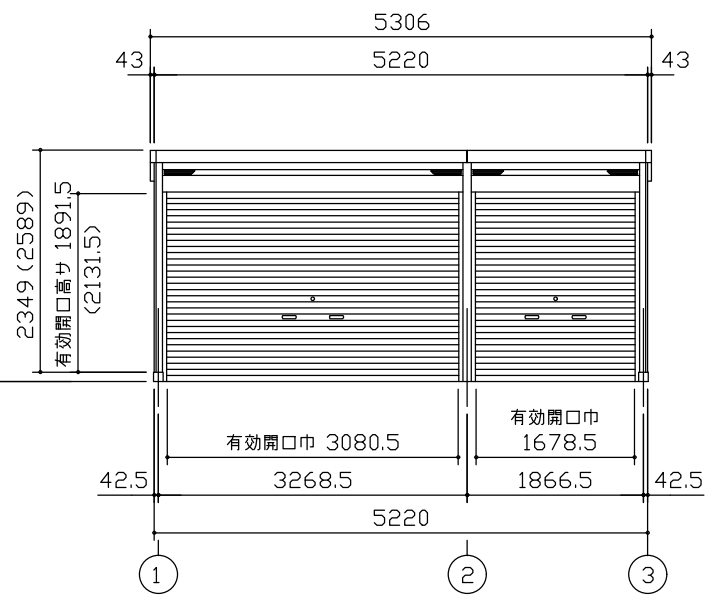

小屋伏図 (S=1/80)

平面図 (S=1/80)

側面立面図 (S=1/80)

正面立面図 (S=1/80)

*() 内寸法ハ、Hタイプラホス。
 * 有効高さハ、基礎高さヲ含ミマセン。

名称	ヨドガレージ ラヴィージュⅢ
機種名	VGCU-3352(H)+1952(H) 型(単棟)

株式会社 ヨドコウ