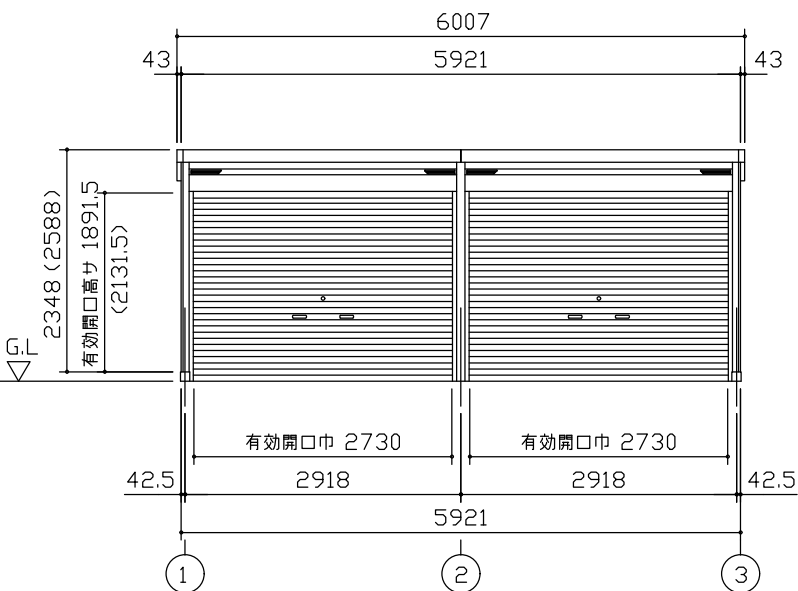

小屋伏図 (S=1/80)

平面図 (S=1/80)

側面立面図 (S=1/80)

正面立面図 (S=1/80)

- *() 内寸法ハ、Hタイプラホス。
- * 有効高さハ、基礎高さヲ含ミマセン。

名称 ヨドガレージ ラヴィージュⅢ
機種名 VGCU-3062(H)型 (2連棟)

株式会社 ヨドコウ