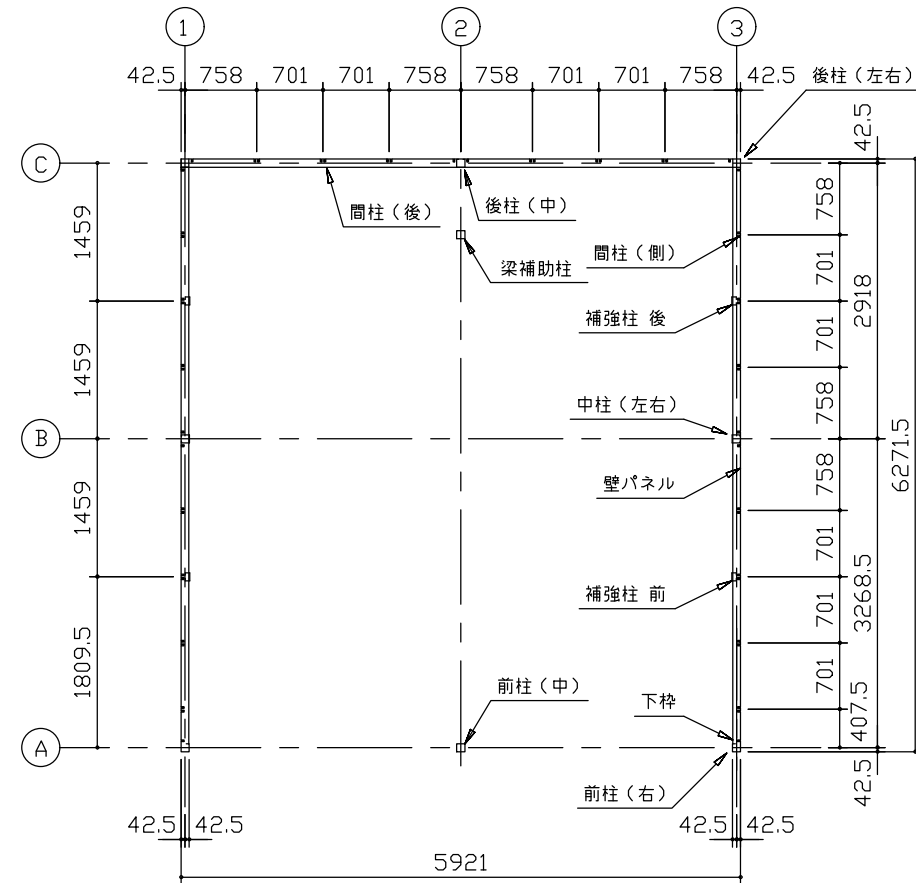

小屋伏図 (S=1/80)

平面図 (S=1/80)

側面立面図 (S=1/80)

正面立面図 (S=1/80)

- *() 内寸法ハ、Hタイプラホス。
- * 有効高さハ、基礎高さヲ含ミマセン。

名称 ヨドガレージ ラヴィージュⅢ
機種名 VGCU-3062(H)型 (2連棟)

株式会社 ヨドコウ