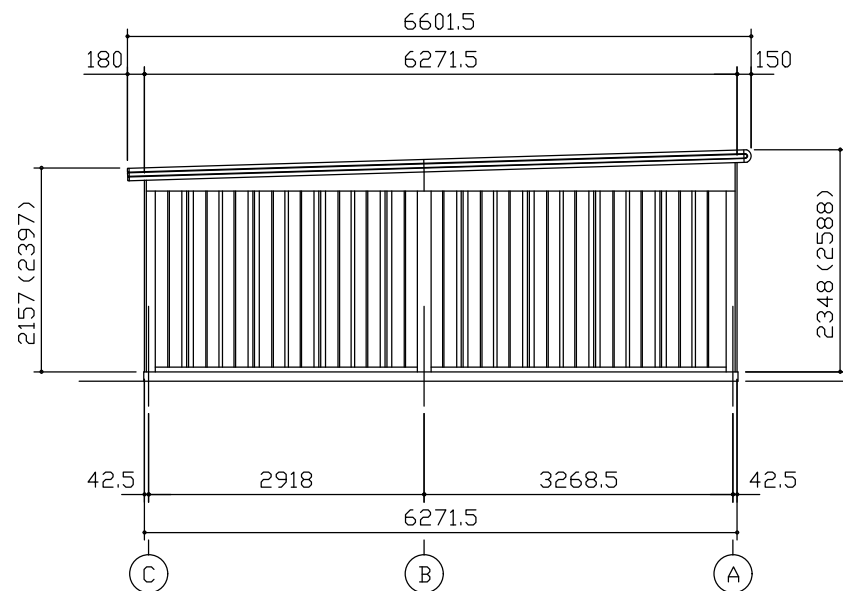

小屋伏図 (S=1/80)

平面図 (S=1/80)

側面立面図 (S=1/80)

正面立面図 (S=1/80)

- *() 内寸法ハ、Hタイプラホス。
- * 有効高さハ、基礎高さヲ含ミマセン。

名称 ヨドガレージ ラヴィージュⅢ
機種名 VGCU-3062(H)型 (2連棟)

株式会社 ヨドコウ