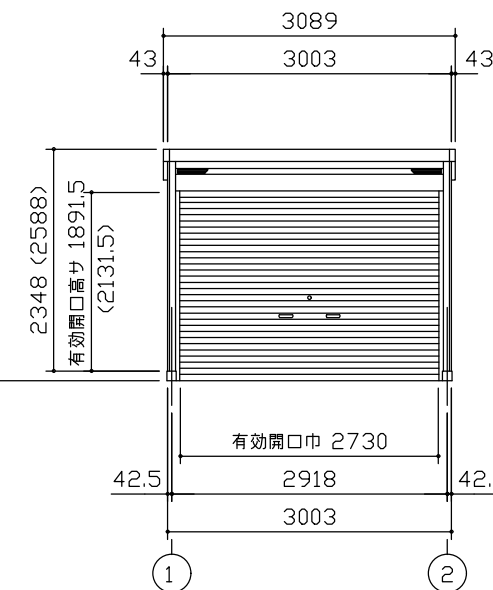

小屋伏図 (S=1/80)

平面図 (S=1/80)

側面立面図 (S=1/80)

正面立面図 (S=1/80)

*() 内寸法ハ、Hタイプラホス。
 * 有効高さハ、基礎高さヲ含ミマセン。

名称	ヨドガレージ ラヴィージュⅢ
機種名	VGCU-3062(H)型 (単棟)

株式会社 ヨドコウ