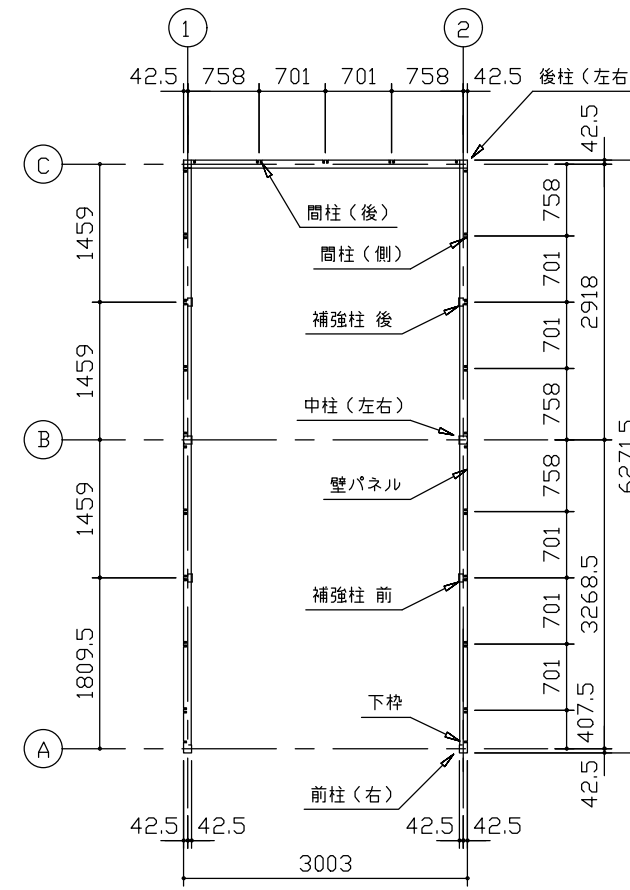

小屋伏図 (S=1/80)

平面図 (S=1/80)

側面立面図 (S=1/80)

正面立面図 (S=1/80)

*() 内寸法ハ、Hタイプラホス。
 * 有効高さハ、基礎高さヲ含ミマセン。

名称	ヨドガレージ ラヴィージュⅢ
機種名	VGCU-3062(H)型 (単棟)

株式会社 ヨドコウ