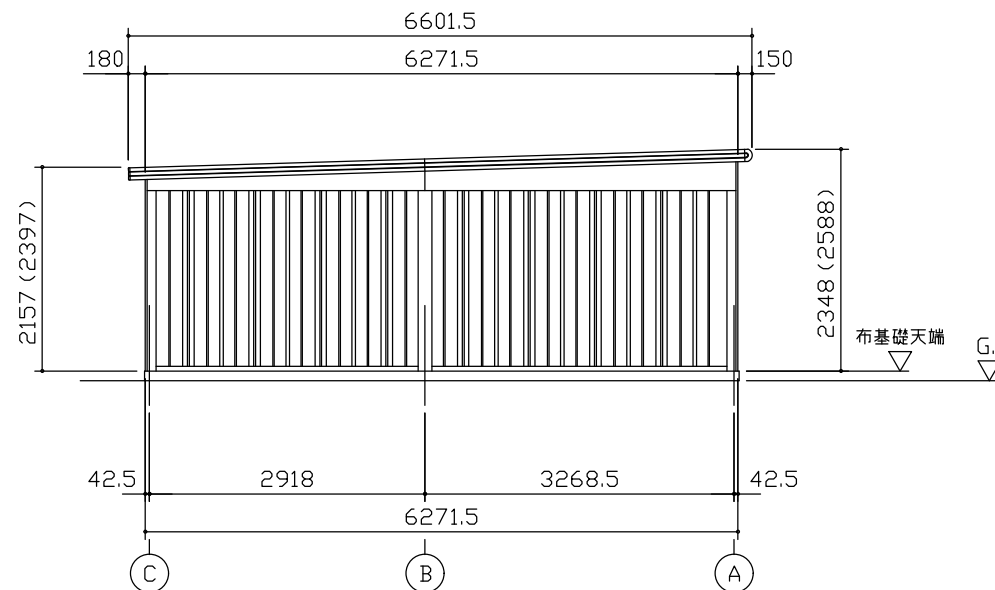

小屋伏図 (S=1/80)

平面図 (S=1/80)

側面立面図 (S=1/80)

正面立面図 (S=1/80)

*() 内寸法ハ、Hタイプラホス。
 * 有効高さハ、基礎高さヲ含ミマセン。

名称	ヨドガレージ ラヴィージュⅢ
機種名	VGCU-3062(H)型 (単棟)

株式会社 ヨドコウ