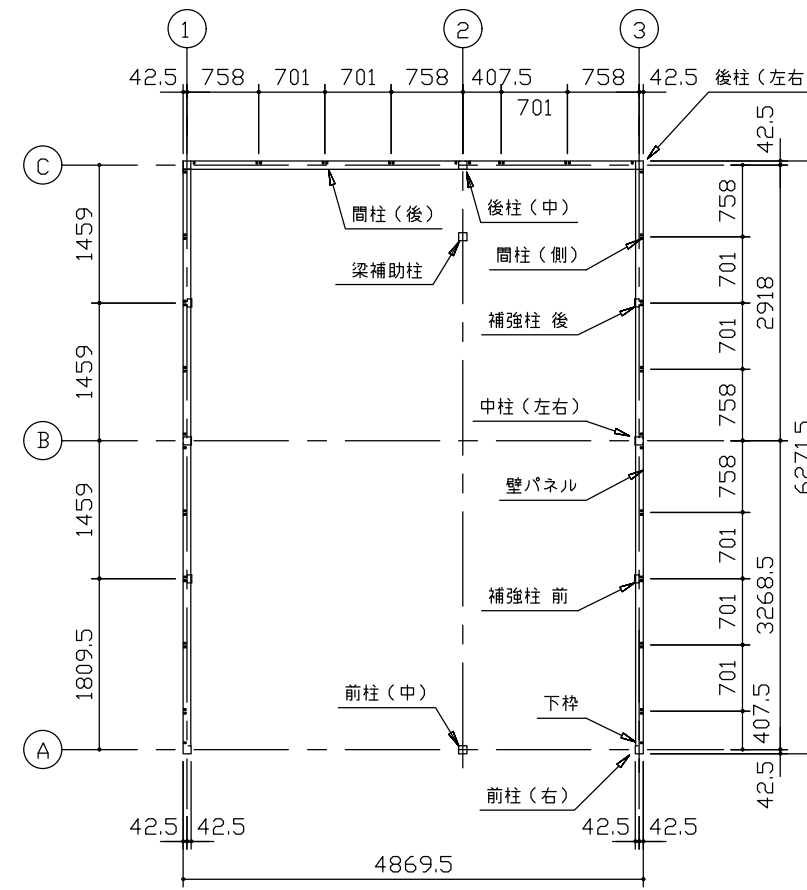

小屋伏図 (S=1/80)

平面図 (S=1/80)

側面立面図 (S=1/80)

正面立面図 (S=1/80)

\*( ) 内寸法ハ、Hタイププラス。  
 \* 有効高さハ、基礎高さヲ含ミマセン。

名称	ヨドガレージ ラヴィージュⅢ
機種名	VGCU-3062(H)+1962(H) 型(単棟)

**株式会社 ヨドコウ**