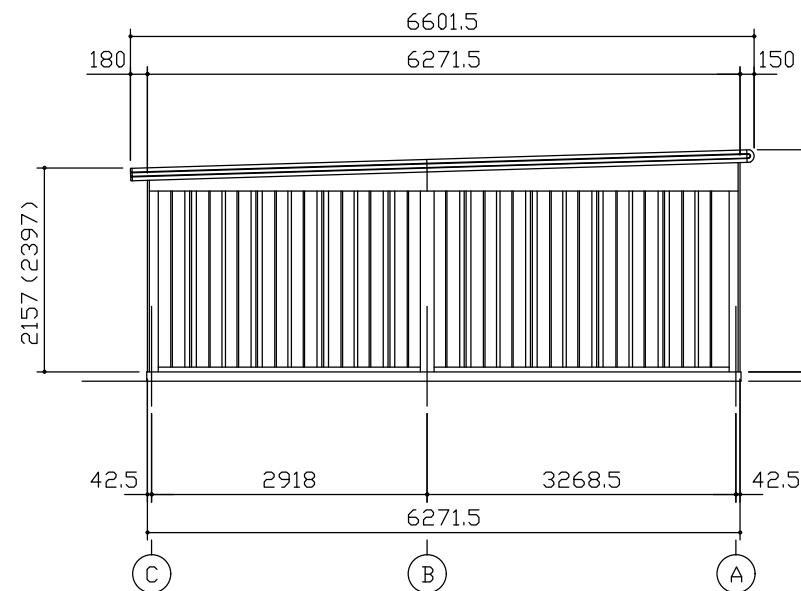

小屋伏図 (S=1/80)

平面図 (S=1/80)

側面立面図 (S=1/80)

正面立面図 (S=1/80)

\*( ) 内寸法ハ、Hタイププラス。  
 \* 有効高さハ、基礎高さヲ含ミマセン。

名称	ヨドガレージ ラヴィージュⅢ
機種名	VGCU-3062(H)+1962(H) 型(単棟)

**株式会社 ヨドコウ**