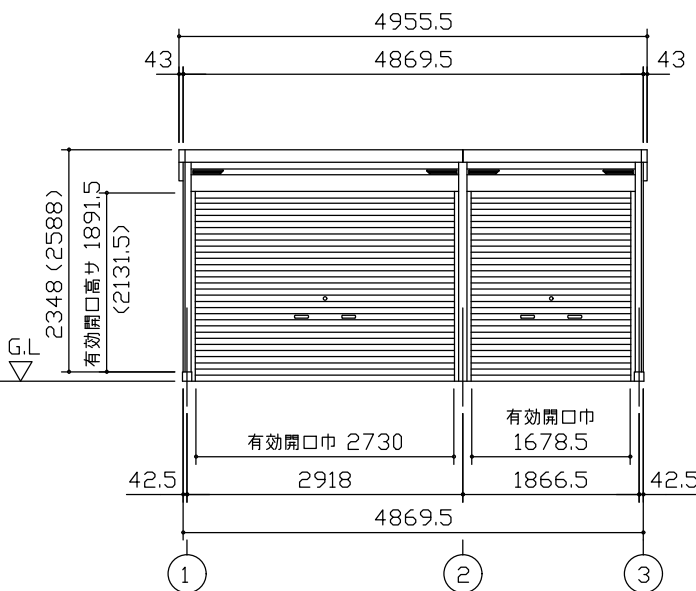

小屋伏図 (S=1/80)

平面図 (S=1/80)

側面立面図 (S=1/80)

正面立面図 (S=1/80)

\*( ) 内寸法ハ、Hタイププラス。  
 \* 有効高さハ、基礎高さヲ含ミマセン。

名称	ヨドガレージ ラヴィージュⅢ
機種名	VGCU-3062(H)+1962(H) 型(単棟)

**株式会社 ヨドコウ**