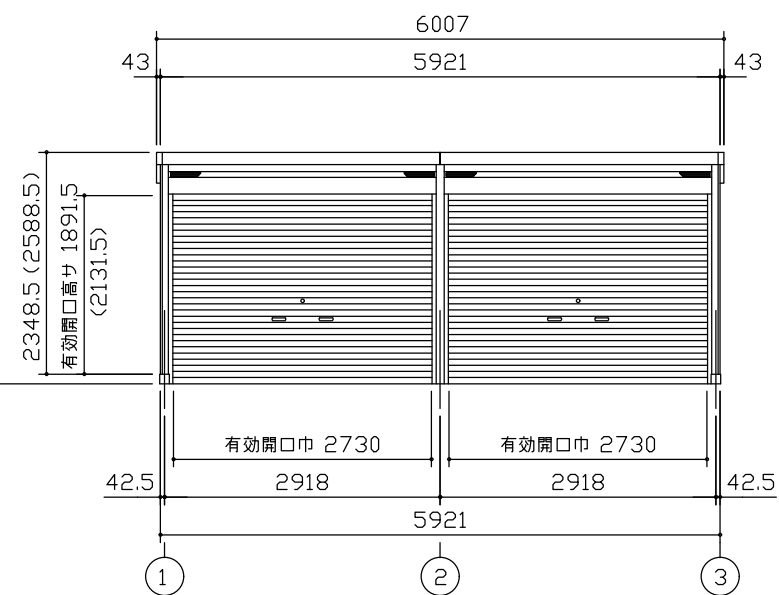

小屋伏図 (S=1/80)

平面図 (S=1/80)

側面立面図 (S=1/80)

正面立面図 (S=1/80)

- *() 内寸法ハ、Hタイプラホス。
- * 有効高さハ、基礎高さヲ含ミマセン。

名称 ヨドガレージ ラヴィージュⅢ
機種名 VGCU-3059(H)型 (2連棟)

株式会社 ヨドコウ