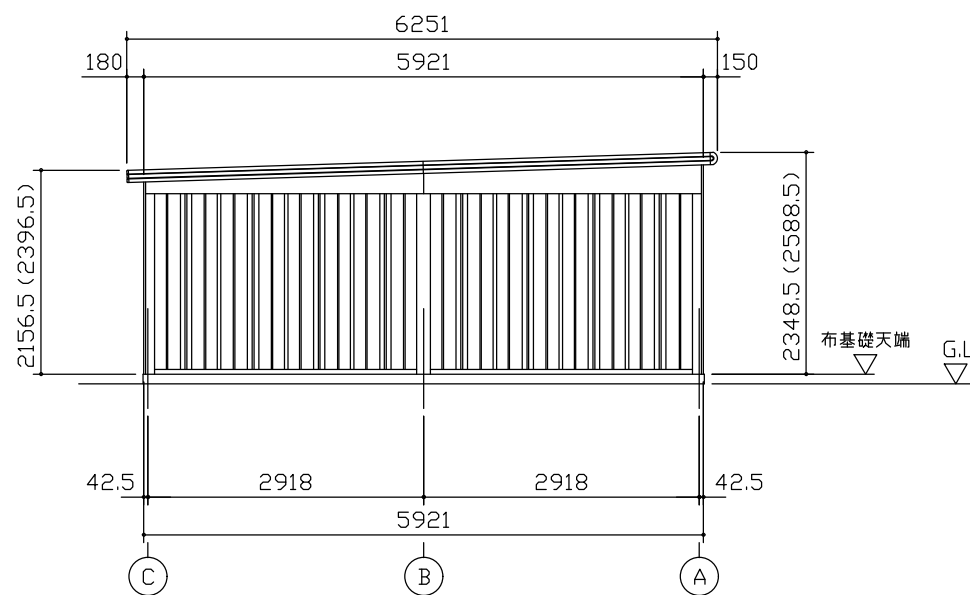

小屋伏図 (S=1/80)

平面図 (S=1/80)

側面立面図 (S=1/80)

正面立面図 (S=1/80)

- *() 内寸法ハ、Hタイプラホス。
- * 有効高さハ、基礎高さヲ含ミマセン。

名称 ヨドガレージ ラヴィージュⅢ
機種名 VGCU-3059(H)型 (2連棟)

株式会社 ヨドコウ