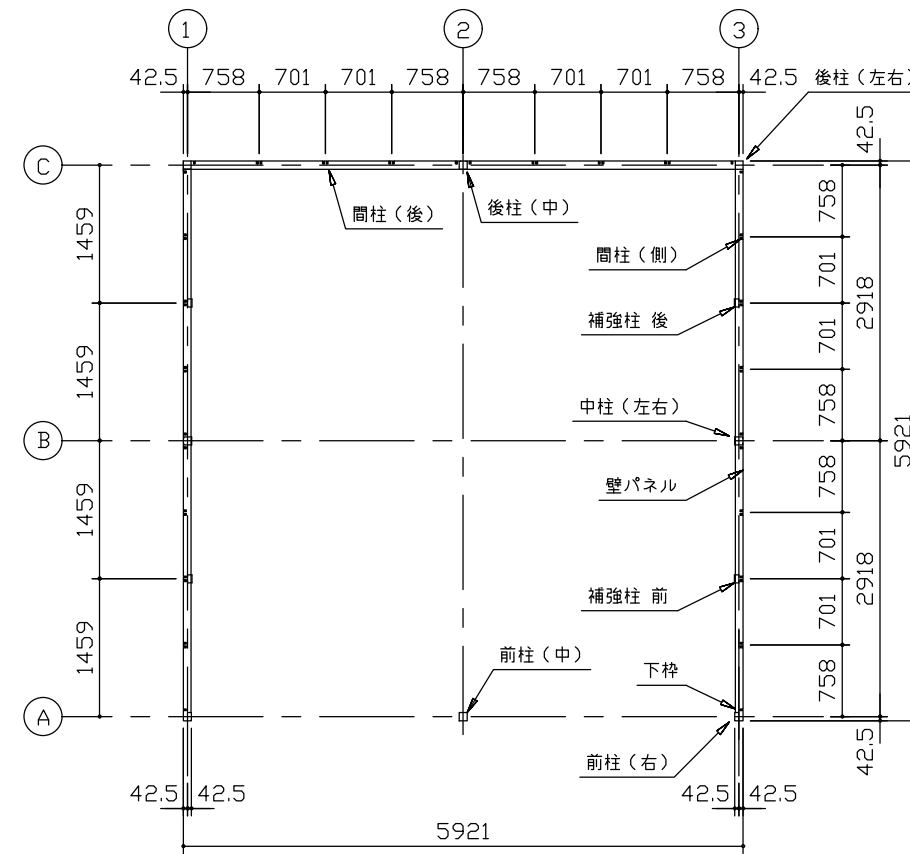

小屋伏図 (S=1/80)

平面図 (S=1/80)

側面立面図 (S=1/80)

正面立面図 (S=1/80)

- *() 内寸法ハ、Hタイプラホス。
- * 有効高さハ、基礎高さヲ含ミマセン。

名称 ヨドガレージ ラヴィージュⅢ
機種名 VGCU-3059(H)型 (2連棟)

株式会社 ヨドコウ