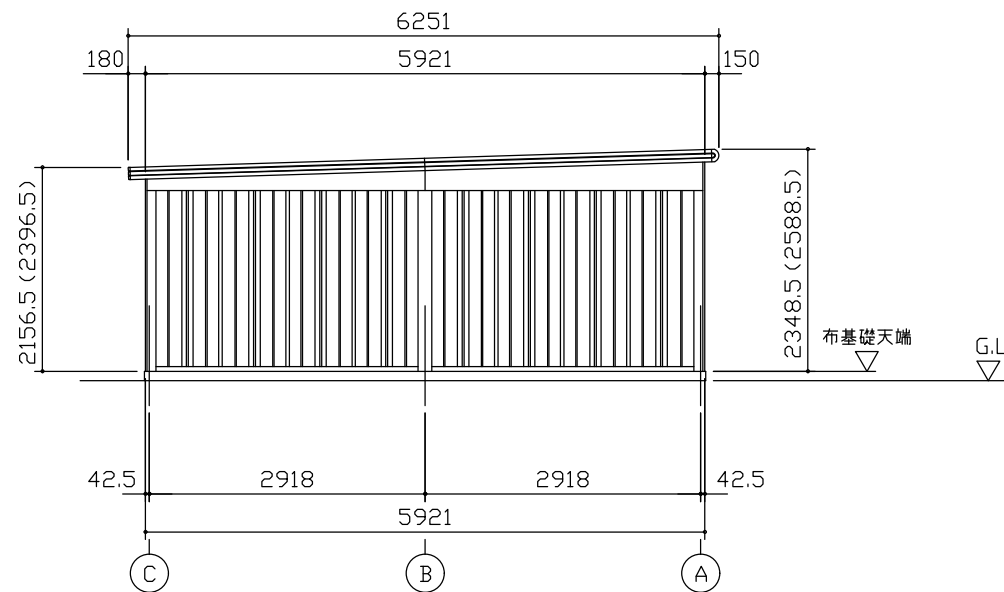

小屋伏図 (S=1/80)

平面図 (S=1/80)

側面立面図 (S=1/80)

正面立面図 (S=1/80)

*() 内寸法ハ、Hタイププラス。
 * 有効高さハ、基礎高さヲ含ミマセン。

名称	ヨドガレージ ラヴィージュⅢ
機種名	VGCU-3059(H)型(単棟)

株式会社 ヨドコウ