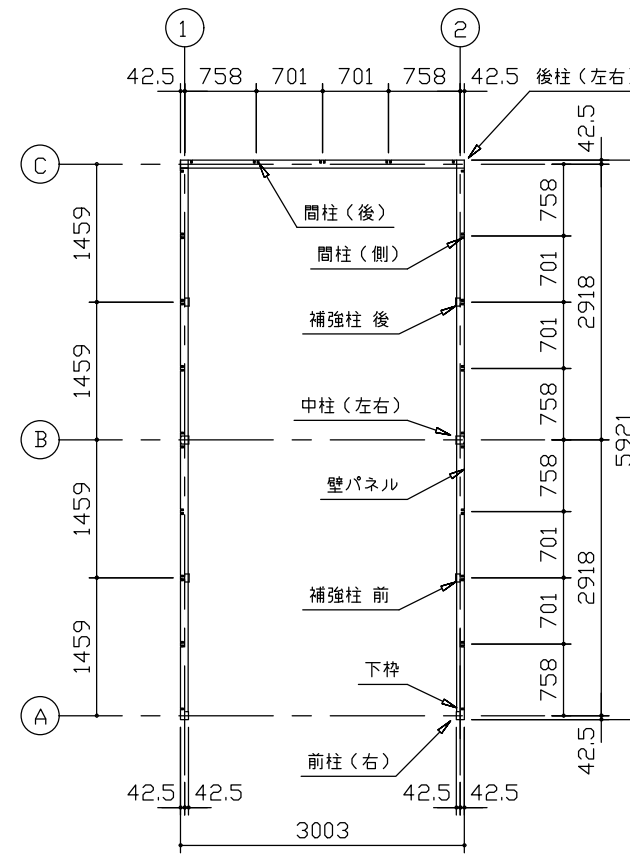

小屋伏図 (S=1/80)

平面図 (S=1/80)

側面立面図 (S=1/80)

正面立面図 (S=1/80)

*() 内寸法ハ、Hタイププラス。
 * 有効高さハ、基礎高さヲ含ミマセン。

名称	ヨドガレージ ラヴィージュⅢ
機種名	VGCU-3059(H)型(単棟)

株式会社 ヨドコウ