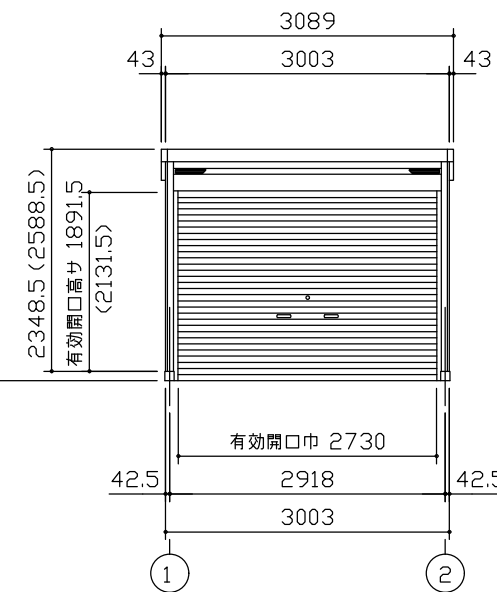

小屋伏図 (S=1/80)

平面図 (S=1/80)

側面立面図 (S=1/80)

正面立面図 (S=1/80)

*() 内寸法ハ、Hタイププラス。
 * 有効高さハ、基礎高さヲ含ミマセン。

名称	ヨドガレージ ラヴィージュⅢ
機種名	VGCU-3059(H)型(単棟)

株式会社 ヨドコウ