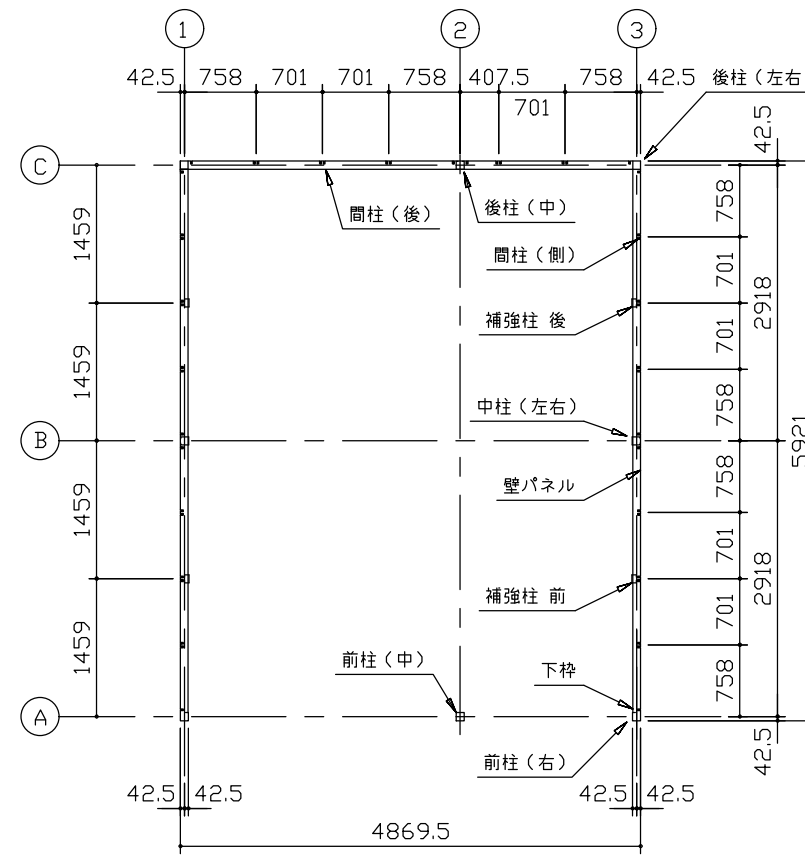

小屋伏図 (S=1/80)

平面図 (S=1/80)

側面立面図 (S=1/80)

正面立面図 (S=1/80)

- *() 内寸法ハ、Hタイプラホス。
- * 有効高さハ、基礎高さヲ含ミマセン。

名称	ヨドガレージ ラヴィージュⅢ
機種名	VGCU-3059(H)+1959(H) 型(単棟)

株式会社 ヨドコウ