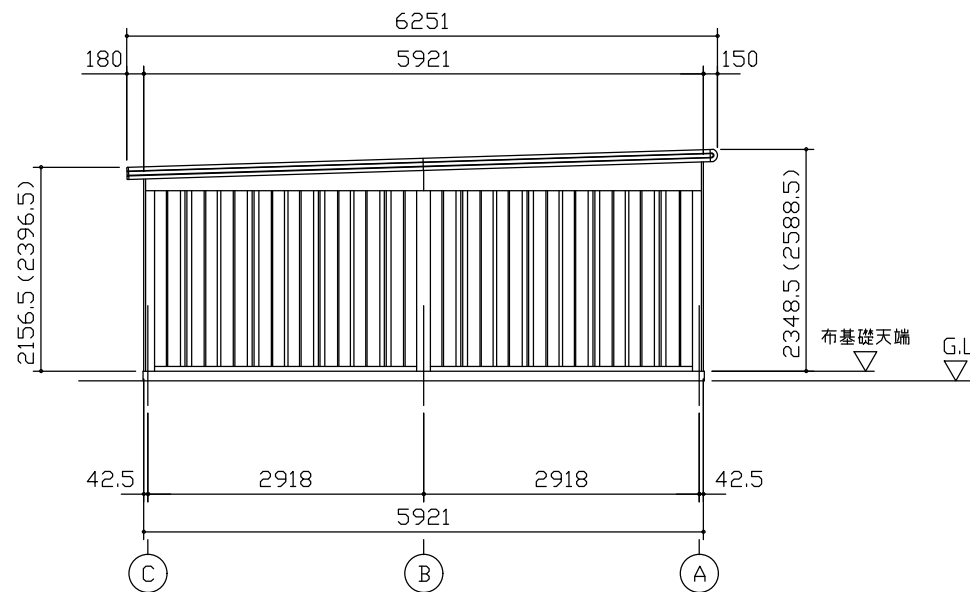

小屋伏図 (S=1/80)

平面図 (S=1/80)

側面立面図 (S=1/80)

正面立面図 (S=1/80)

- *() 内寸法ハ、Hタイプラホス。
- * 有効高さハ、基礎高さヲ含ミマセン。

名称	ヨドガレージ ラヴィージュⅢ
機種名	VGCU-3059(H)+1959(H) 型(単棟)

株式会社 ヨドコウ