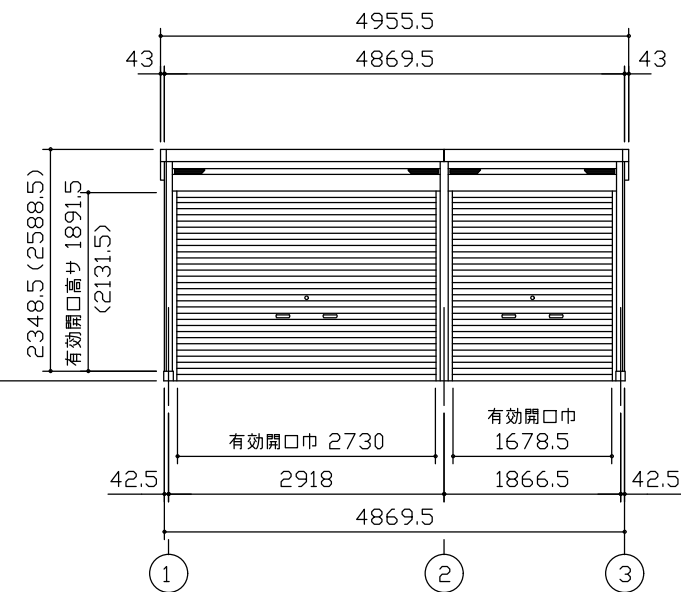

小屋伏図 (S=1/80)

平面図 (S=1/80)

側面立面図 (S=1/80)

正面立面図 (S=1/80)

- *() 内寸法ハ、Hタイプラホス。
- * 有効高さハ、基礎高さヲ含ミマセン。

名称	ヨドガレージ ラヴィージュⅢ
機種名	VGCU-3059(H)+1959(H) 型(単棟)

株式会社 ヨドコウ