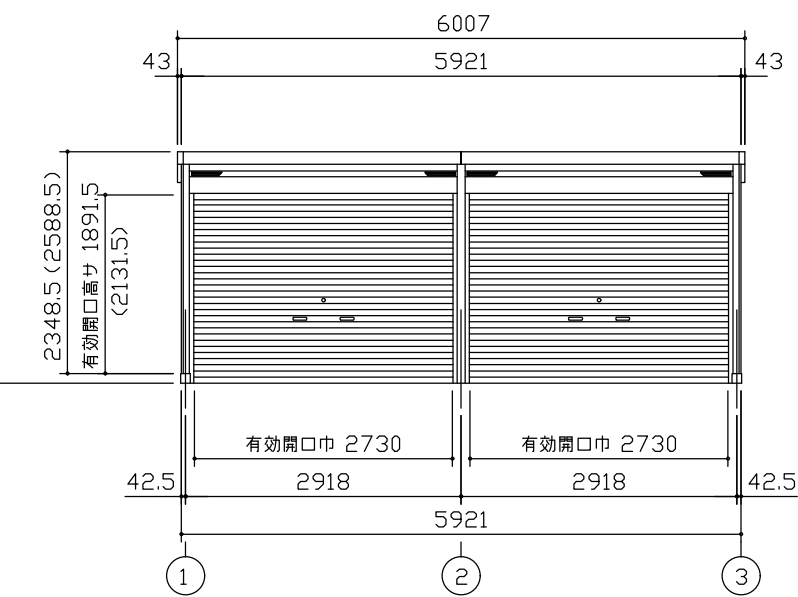

小屋伏図 (S=1/80)

平面図 (S=1/80)

側面立面図 (S=1/80)

正面立面図 (S=1/80)

( ) 内寸法ハ、Hタイププラス。  
 \* 有効高さハ、基礎高さヲ含ミマセン。

名称 ヨドガレージ ラヴィージュⅢ  
 機種名 VGCU-3055(H)型 (2連棟)

株式会社 ヨドコウ