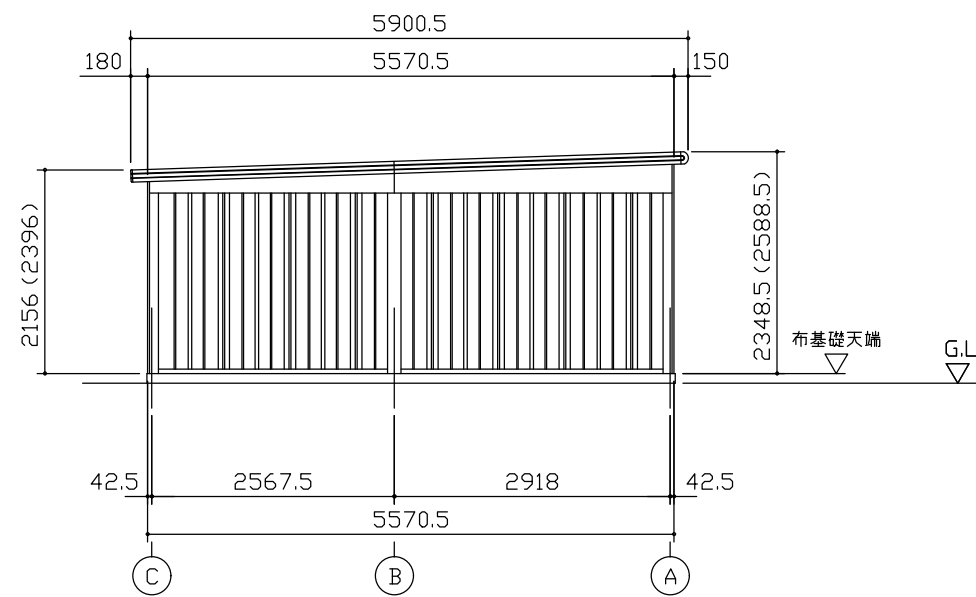

小屋伏図 (S=1/80)

平面図 (S=1/80)

側面立面図 (S=1/80)

正面立面図 (S=1/80)

( ) 内寸法ハ、Hタイププラス。  
 \* 有効高さハ、基礎高さヲ含ミマセン。

名称 ヨドガレージ ラヴィージュⅢ  
 機種名 VGCU-3055(H)型 (2連棟)

株式会社 ヨドコウ