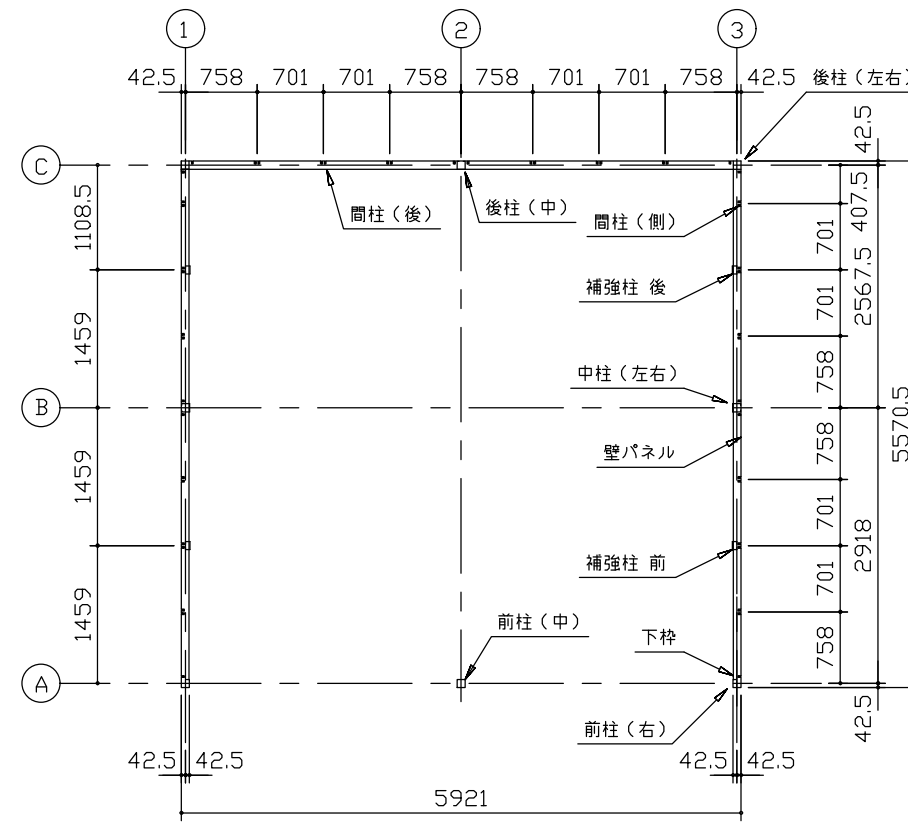

小屋伏図 (S=1/80)

平面図 (S=1/80)

側面立面図 (S=1/80)

正面立面図 (S=1/80)

( ) 内寸法ハ、Hタイププラス。  
 \* 有効高さハ、基礎高さヲ含ミマセン。

名称 ヨドガレージ ラヴィージュⅢ  
 機種名 VGCU-3055(H)型 (2連棟)

株式会社 ヨドコウ