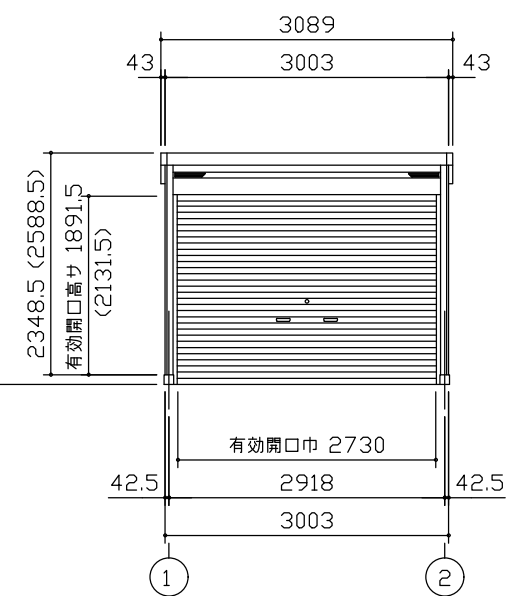

小屋伏図 (S=1/80)

平面図 (S=1/80)

側面立面図 (S=1/80)

正面立面図 (S=1/80)

- *() 内寸法ハ、Hタイプラホス。
- * 有効高さハ、基礎高サヲ含ミマセン。

名称	ヨドガレージ ラヴィージュⅢ
機種名	VGCU-3055(H)型 (単棟)

株式会社 ヨドコウ