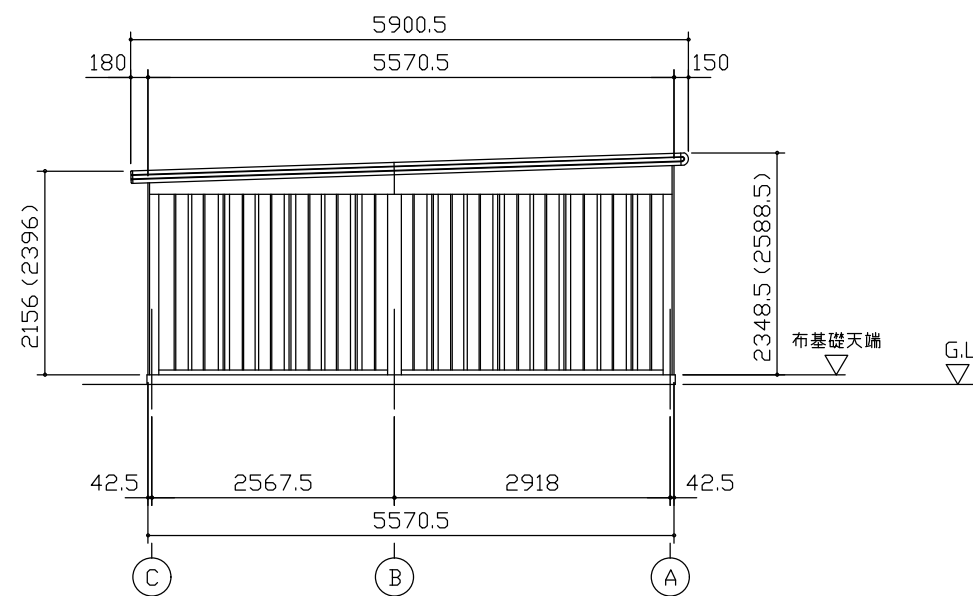

小屋伏図 (S=1/80)

平面図 (S=1/80)

側面立面図 (S=1/80)

正面立面図 (S=1/80)

- *() 内寸法ハ、Hタイプラホス。
- * 有効高さハ、基礎高サヲ含ミマセン。

名称	ヨドガレージ ラヴィージュⅢ
機種名	VGCU-3055(H)型 (単棟)

株式会社 ヨドコウ