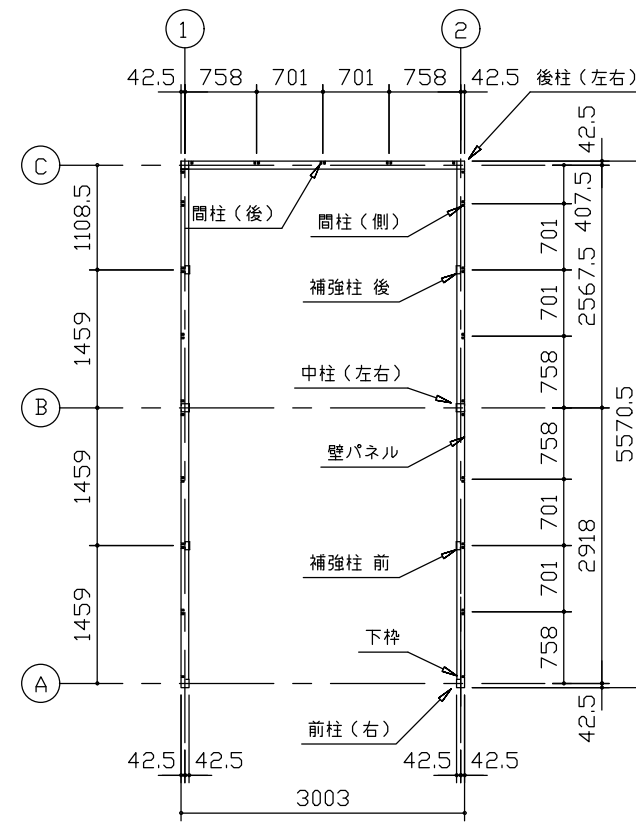

小屋伏図 (S=1/80)

平面図 (S=1/80)

側面立面図 (S=1/80)

正面立面図 (S=1/80)

- *() 内寸法ハ、Hタイプラホス。
- * 有効高さハ、基礎高サヲ含ミマセン。

名称	ヨドガレージ ラヴィージュⅢ
機種名	VGCU-3055(H)型 (単棟)

株式会社 ヨドコウ