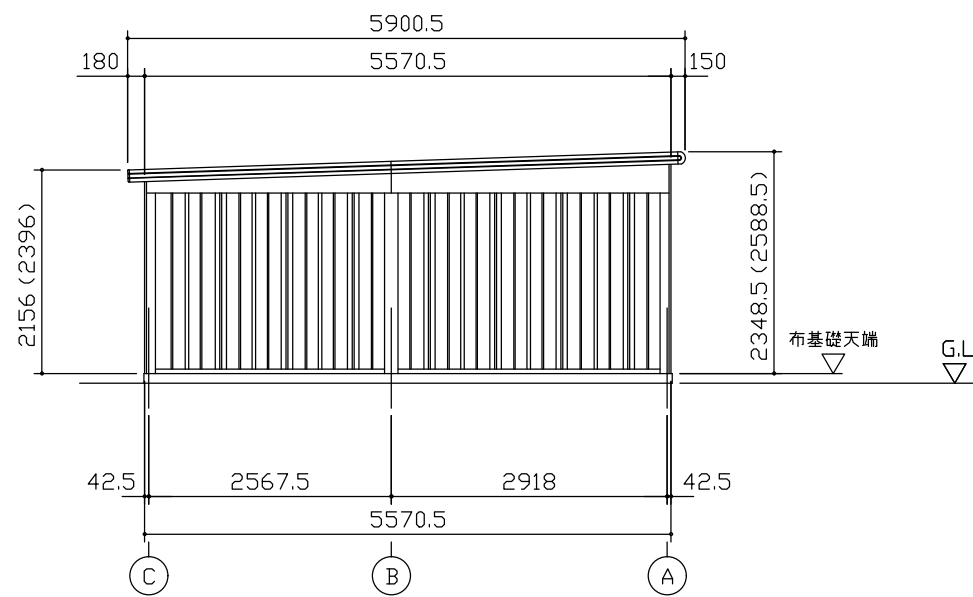

小屋伏図 (S=1/80)

平面図 (S=1/80)

側面立面図 (S=1/80)

正面立面図 (S=1/80)

() 内寸法ハ、Hタイプラホス。
 * 有効高さハ、基礎高さヲ含ミマセン。

名称	ヨドガレージ ラヴィージュⅢ
機種名	VGCU-3055(H)+1955(H) 型(単棟)

株式会社 ヨドコウ