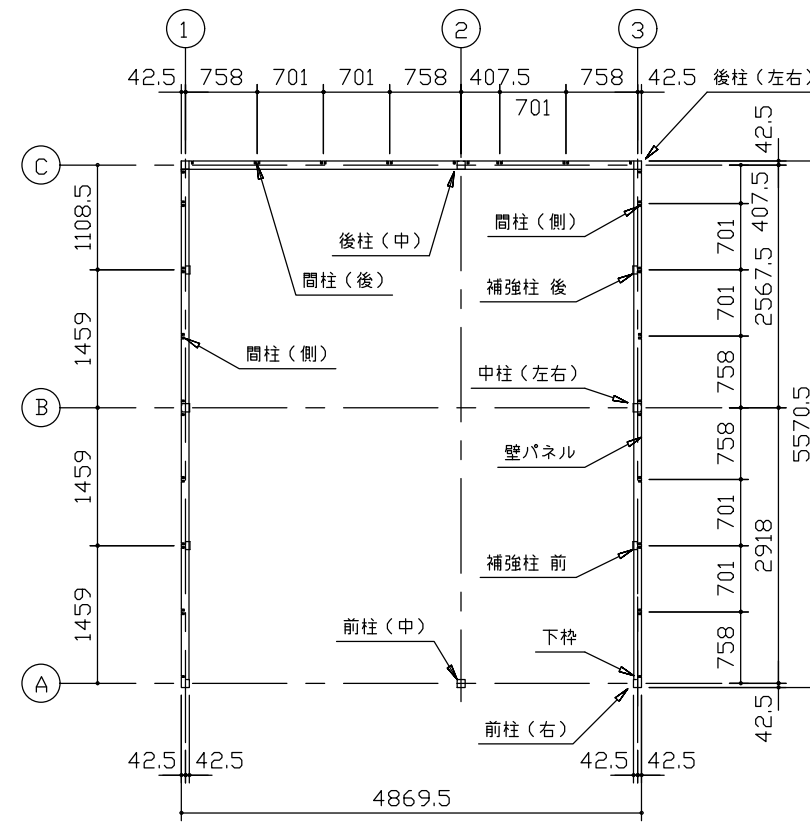

小屋伏図 (S=1/80)

平面図 (S=1/80)

側面立面図 (S=1/80)

正面立面図 (S=1/80)

() 内寸法ハ、Hタイプラホス。
 * 有効高さハ、基礎高さヲ含ミマセン。

名称	ヨドガレージ ラヴィージュⅢ
機種名	VGCU-3055(H)+1955(H) 型(単棟)

株式会社 ヨドコウ