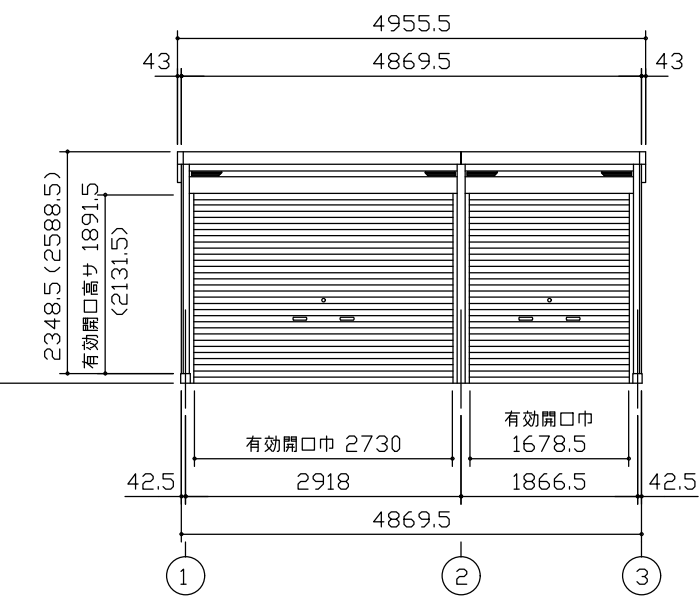

小屋伏図 (S=1/80)

平面図 (S=1/80)

側面立面図 (S=1/80)

正面立面図 (S=1/80)

() 内寸法ハ、Hタイプラホス。
 * 有効高さハ、基礎高さヲ含ミマセン。

名称	ヨドガレージ ラヴィージュⅢ
機種名	VGCU-3055(H)+1955(H) 型(単棟)

株式会社 ヨドコウ