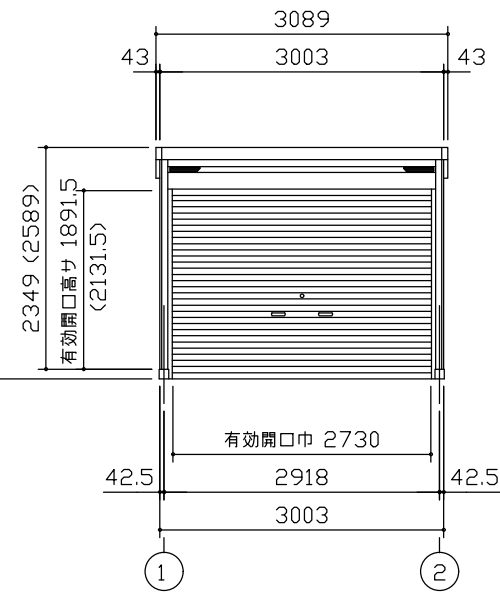

小屋伏図 (S=1/80)

平面図 (S=1/80)

側面立面図 (S=1/80)

正面立面図 (S=1/80)

- *() 内寸法ハ、Hタイプラホス。
- * 有効高さハ、基礎高サヲ含ミマセン。

名称	ヨドガレージ ラヴィージュⅢ
機種名	VGCU-3052(H)型 (単棟)

株式会社 ヨドコウ