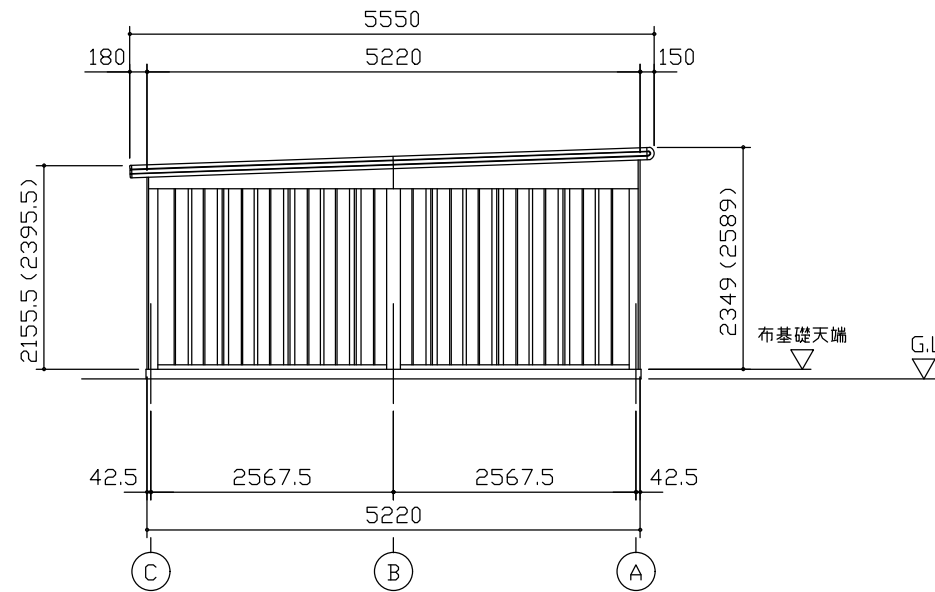

小屋伏図 (S=1/80)

平面図 (S=1/80)

側面立面図 (S=1/80)

正面立面図 (S=1/80)

- *() 内寸法ハ、Hタイプラホス。
- * 有効高さハ、基礎高サヲ含ミマセン。

名称	ヨドガレージ ラヴィージュⅢ
機種名	VGCU-3052(H)型 (単棟)

株式会社 ヨドコウ