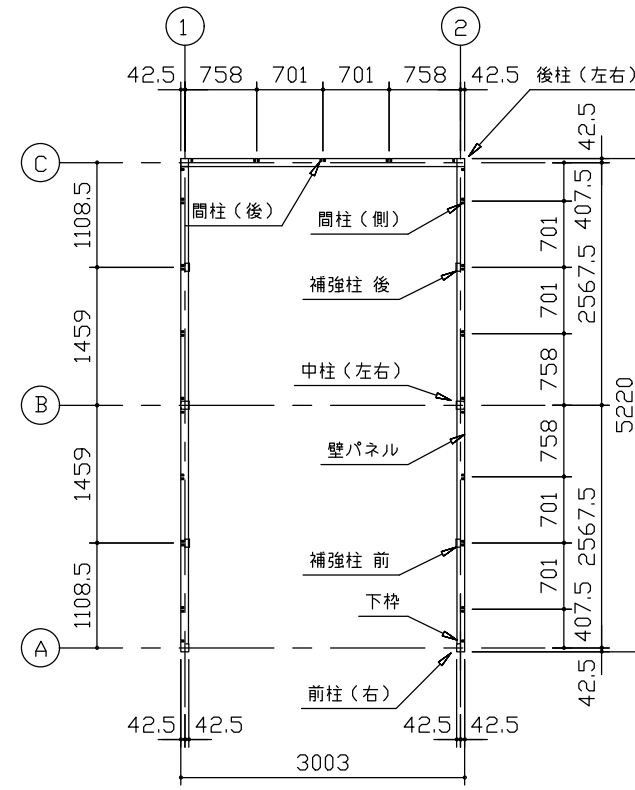

小屋伏図 (S=1/80)

平面図 (S=1/80)

側面立面図 (S=1/80)

正面立面図 (S=1/80)

- *() 内寸法ハ、Hタイプラホス。
- * 有効高さハ、基礎高サヲ含ミマセン。

名称	ヨドガレージ ラヴィージュⅢ
機種名	VGCU-3052(H)型 (単棟)

株式会社 ヨドコウ