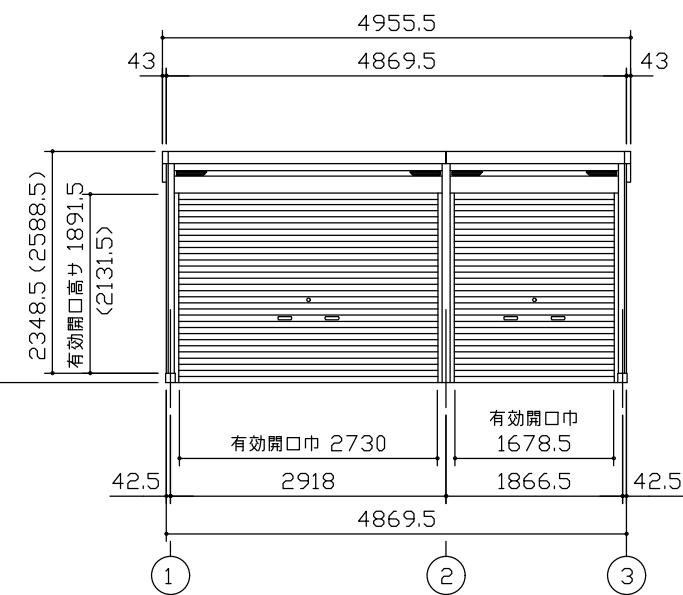

小屋伏図 (S=1/80)

平面図 (S=1/80)

側面立面図 (S=1/80)

正面立面図 (S=1/80)

- * () 内寸法ハ、Hタイププラス。
- * 有効高さハ、基礎高サヲ含ミマセン。

名称	ヨドガレージ ラヴィージュⅢ
機種名	VGCU-3052(H)+1952(H) 型(単棟)

株式会社 ヨドコウ