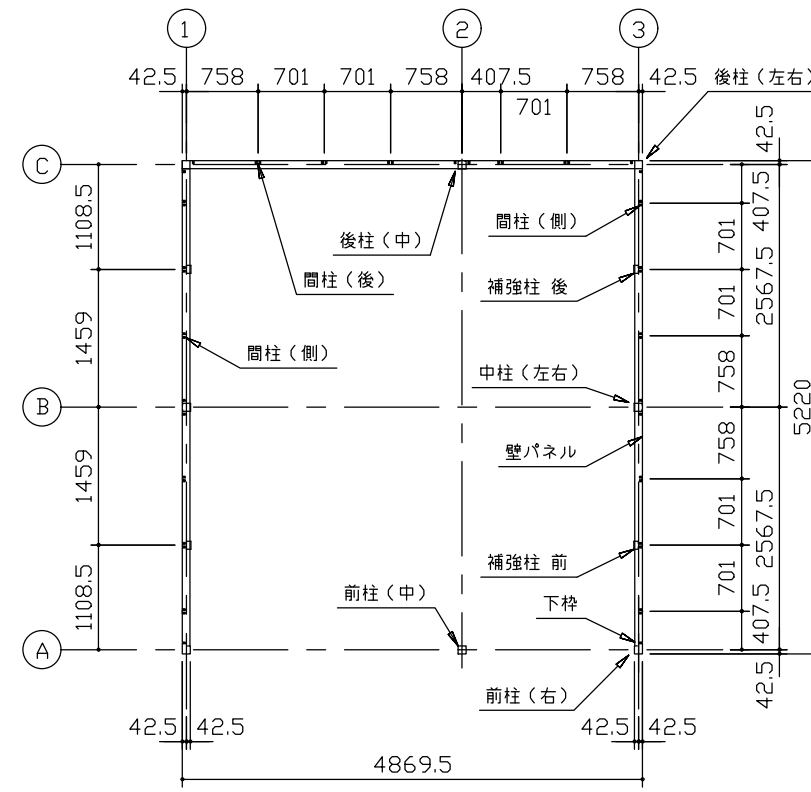

小屋伏図 (S=1/80)

平面図 (S=1/80)

側面立面図 (S=1/80)

正面立面図 (S=1/80)

- * () 内寸法ハ、Hタイププラス。
- * 有効高さハ、基礎高サヲ含ミマセン。

名称	ヨドガレージ ラヴィージュⅢ
機種名	VGCU-3052(H)+1952(H) 型(単棟)

株式会社 ヨドコウ