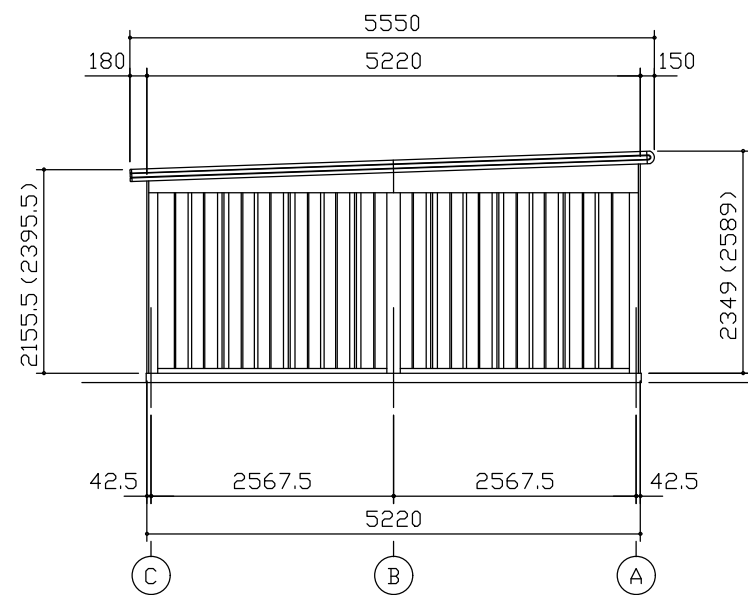

小屋伏図 (S=1/80)

平面図 (S=1/80)

側面立面図 (S=1/80)

正面立面図 (S=1/80)

- * () 内寸法ハ、Hタイププラス。
- * 有効高さハ、基礎高サヲ含ミマセン。

名称	ヨドガレージ ラヴィージュⅢ
機種名	VGCU-3052(H)+1952(H) 型(単棟)

株式会社 ヨドコウ