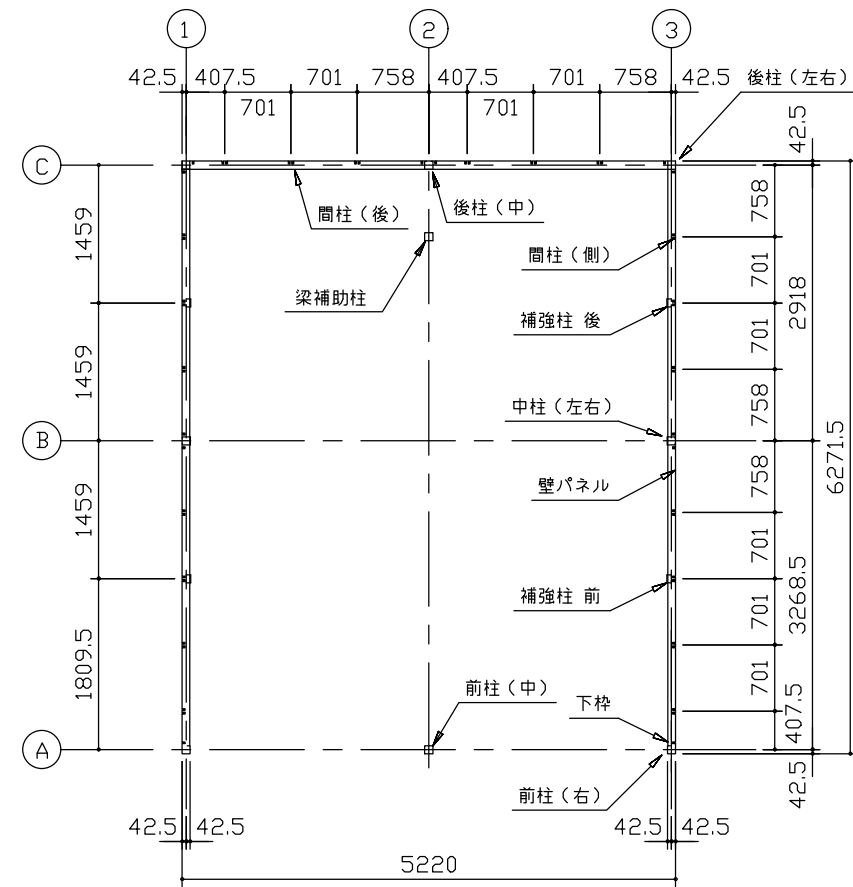

小屋伏図 (S=1/80)

平面図 (S=1/80)

側面立面図 (S=1/80)

正面立面図 (S=1/80)

- *() 内寸法ハ、Hタイプラホス。
- * 有効高さハ、基礎高サヲ含ミマセン。

名称 ヨドガレージ ラヴィージュⅢ
機種名 VGCU-2662(H)型 (2連棟)

株式会社 ヨドコウ