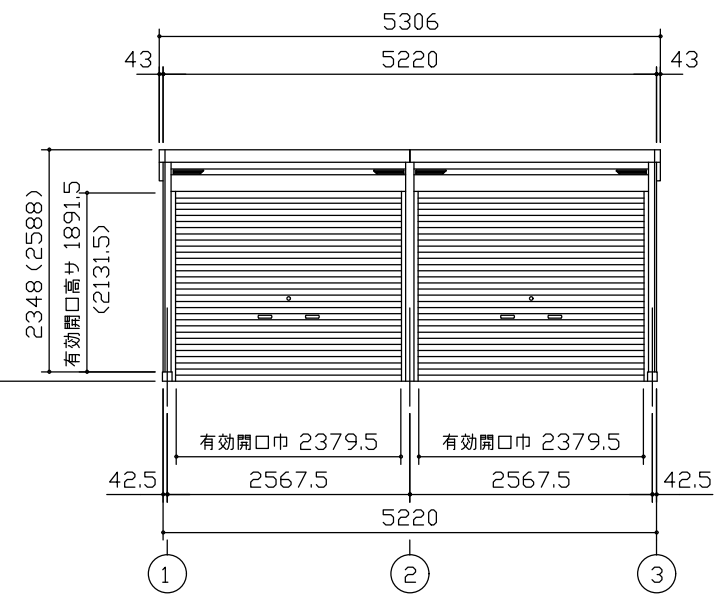

小屋伏図 (S=1/80)

平面図 (S=1/80)

側面立面図 (S=1/80)

正面立面図 (S=1/80)

- *() 内寸法ハ、Hタイプラホス。
- * 有効高さハ、基礎高サヲ含ミマセン。

名称 ヨドガレージ ラヴィージュⅢ
機種名 VGCU-2662(H)型 (2連棟)

株式会社 ヨドコウ