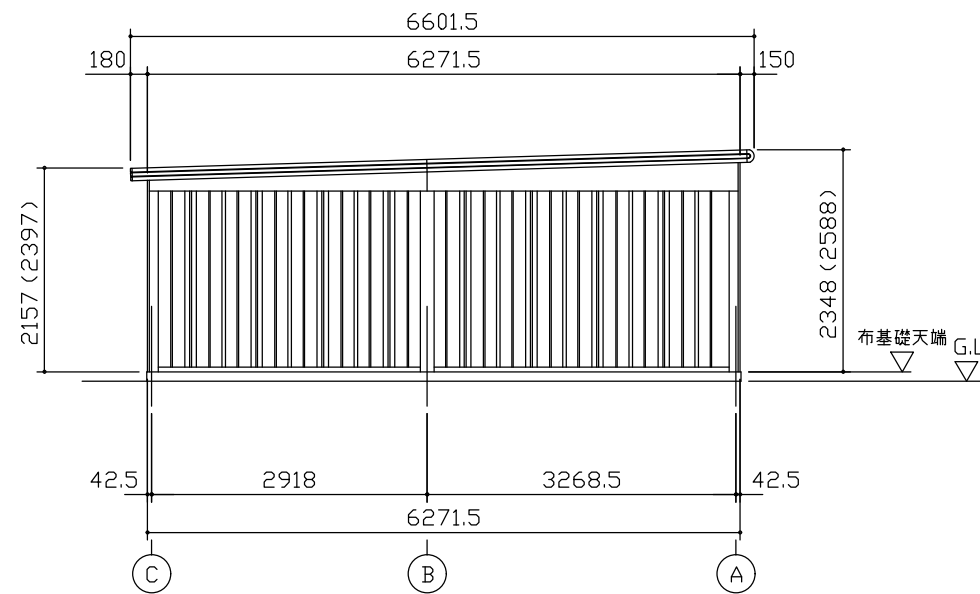

小屋伏図 (S=1/80)

平面図 (S=1/80)

側面立面図 (S=1/80)

正面立面図 (S=1/80)

- *() 内寸法ハ、Hタイプラホス。
- * 有効高さハ、基礎高サヲ含ミマセン。

名称 ヨドガレージ ラヴィージュⅢ
機種名 VGCU-2662(H)型 (2連棟)

株式会社 ヨドコウ