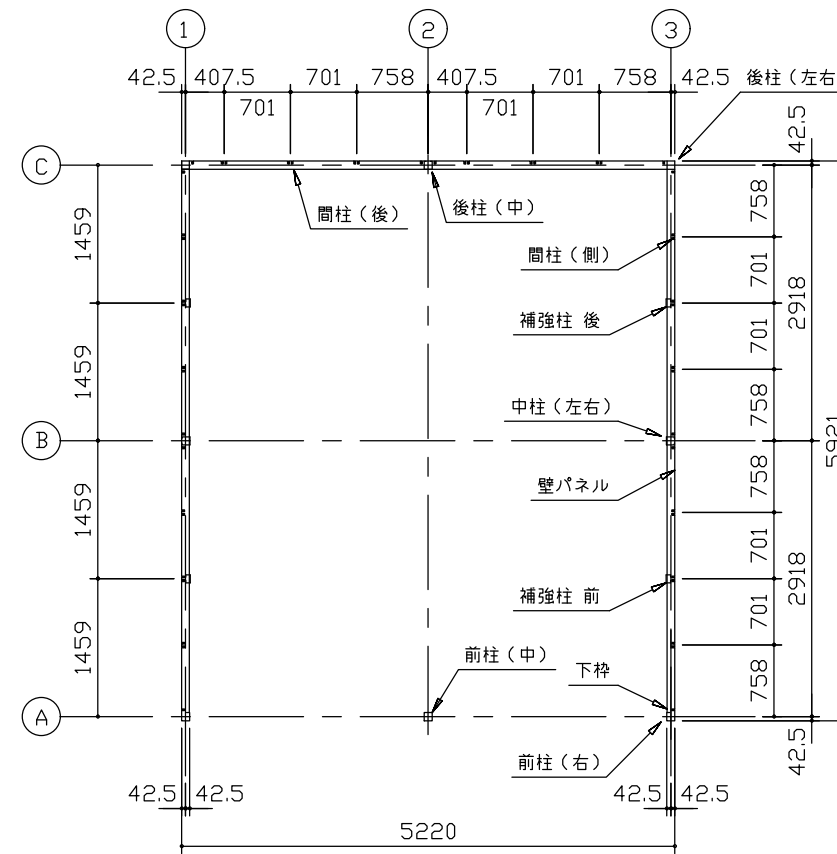

小屋伏図 (S=1/80)

平面図 (S=1/80)

側面立面図 (S=1/80)

正面立面図 (S=1/80)

- *() 内寸法ハ、Hタイプラホス。
- * 有効高さハ、基礎高さヲ含ミマセン。

名称 ヨドガレージ ラヴィージュⅢ
機種名 VGCU-2659(H)型 (2連棟)

株式会社 ヨドコウ