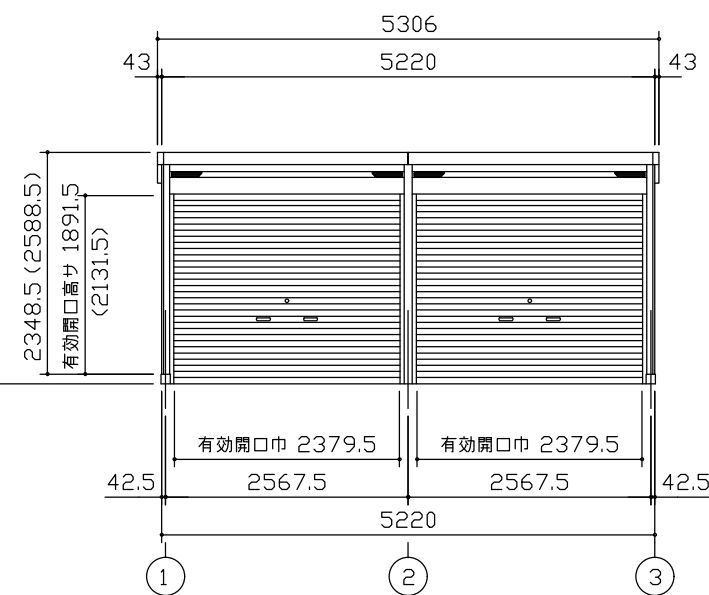

小屋伏図 (S=1/80)

平面図 (S=1/80)

側面立面図 (S=1/80)

正面立面図 (S=1/80)

- *() 内寸法ハ、Hタイプラホス。
- * 有効高さハ、基礎高さヲ含ミマセン。

名称 ヨドガレージ ラヴィージュⅢ
機種名 VGCU-2659(H)型 (2連棟)

株式会社 ヨドコウ