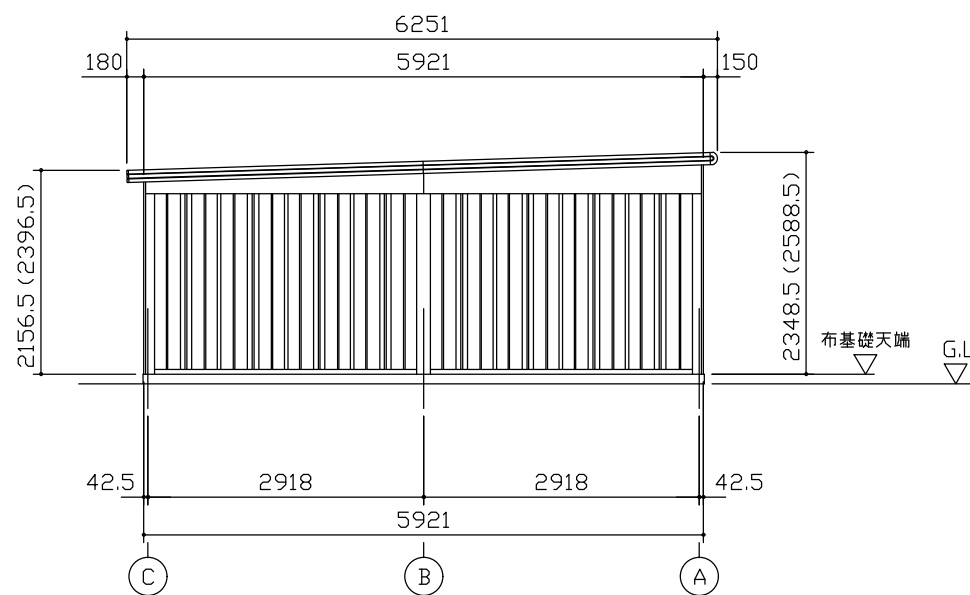

小屋伏図 (S=1/80)

平面図 (S=1/80)

側面立面図 (S=1/80)

正面立面図 (S=1/80)

- *() 内寸法ハ、Hタイプラホス。
- * 有効高さハ、基礎高さヲ含ミマセン。

名称 ヨドガレージ ラヴィージュⅢ
機種名 VGCU-2659(H)型 (2連棟)

株式会社 ヨドコウ