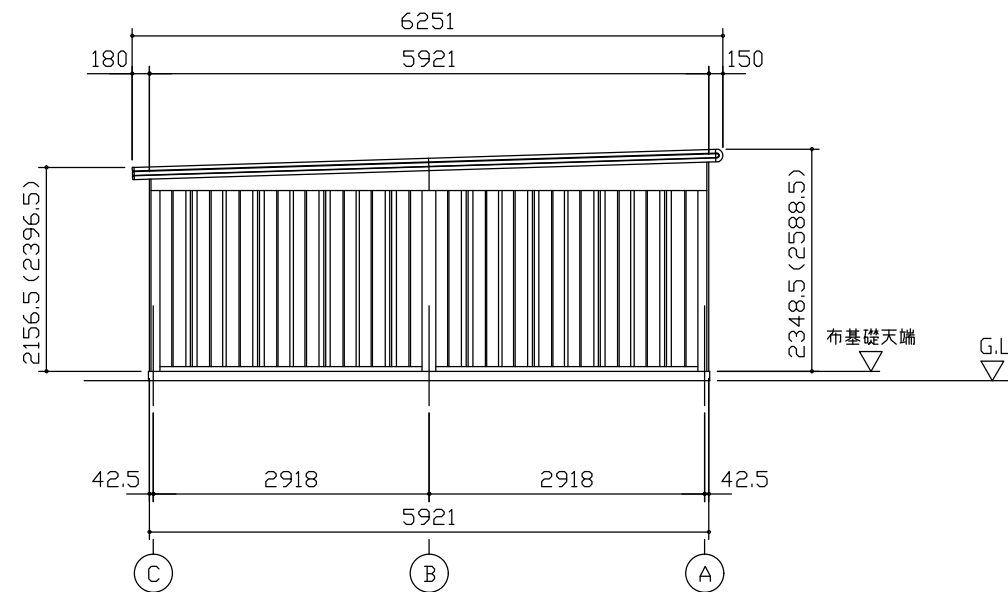

小屋伏図 (S=1/80)

平面図 (S=1/80)

側面立面図 (S=1/80)

正面立面図 (S=1/80)

*() 内寸法ハ、Hタイプラホス。
 * 有効高さハ、基礎高さヲ含ミマセン。

名称	ヨドガレージ ラヴィージュⅢ
機種名	VGCU-2659(H)型 (単棟)

株式会社 ヨドコウ