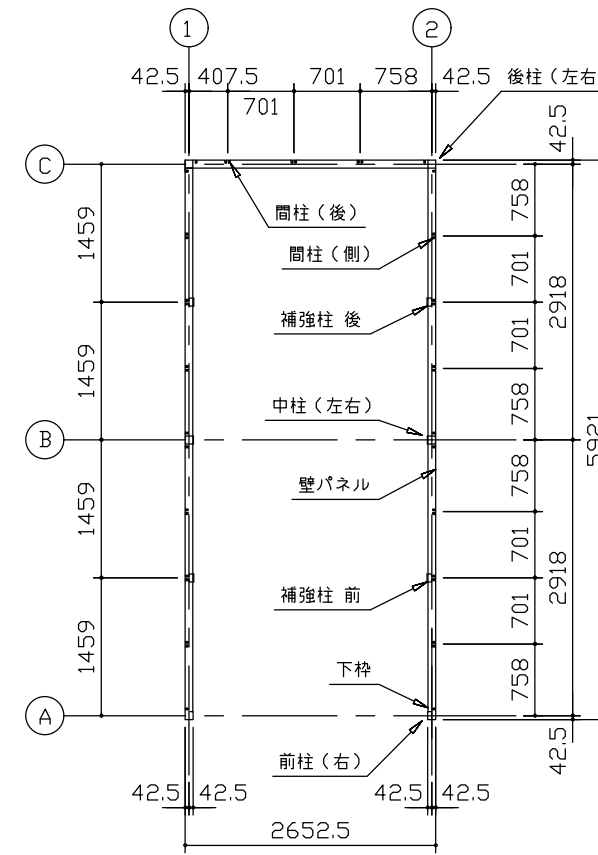

小屋伏図 (S=1/80)

平面図 (S=1/80)

側面立面図 (S=1/80)

正面立面図 (S=1/80)

*() 内寸法ハ、Hタイプラホス。
 * 有効高さハ、基礎高さヲ含ミマセン。

名称	ヨドガレージ ラヴィージュⅢ
機種名	VGCU-2659(H)型 (単棟)

株式会社 ヨドコウ