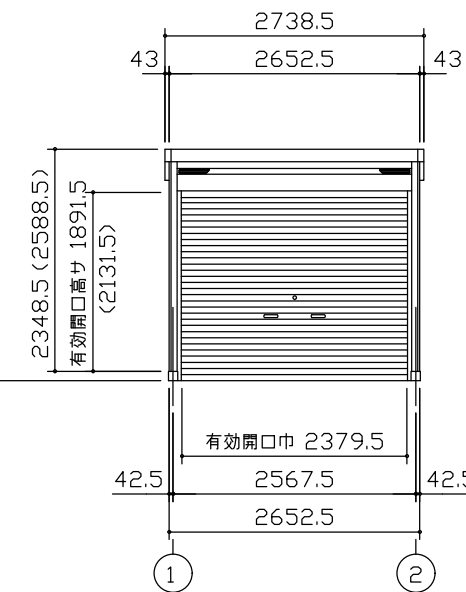

小屋伏図 (S=1/80)

平面図 (S=1/80)

側面立面図 (S=1/80)

正面立面図 (S=1/80)

*() 内寸法ハ、Hタイプラホス。
 * 有効高さハ、基礎高さヲ含ミマセン。

名称	ヨドガレージ ラヴィージュⅢ
機種名	VGCU-2659(H)型 (単棟)

株式会社 ヨドコウ