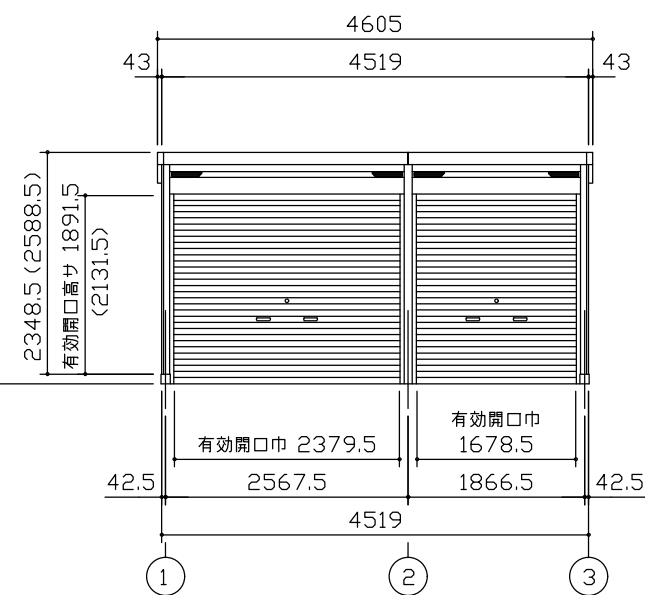

小屋伏図 (S=1/80)

平面図 (S=1/80)

側面立面図 (S=1/80)

正面立面図 (S=1/80)

*() 内寸法ハ、Hタイプラホス。
 * 有効高さハ、基礎高さヲ含ミマセン。

名称	ヨドガレージ ラヴィージュⅢ
機種名	VGCU-2659(H)+1959(H)型(単棟)

株式会社 ヨドコウ