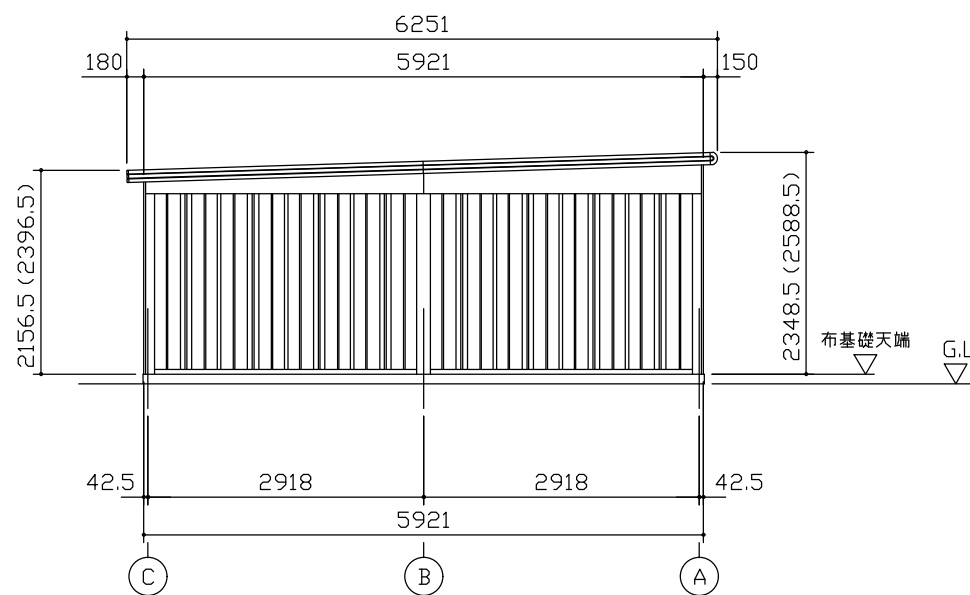

小屋伏図 (S=1/80)

平面図 (S=1/80)

側面立面図 (S=1/80)

正面立面図 (S=1/80)

*() 内寸法ハ、Hタイプラホス。
 * 有効高さハ、基礎高さヲ含ミマセン。

名称	ヨドガレージ ラヴィージュⅢ
機種名	VGCU-2659(H)+1959(H)型(単棟)

株式会社 ヨドコウ