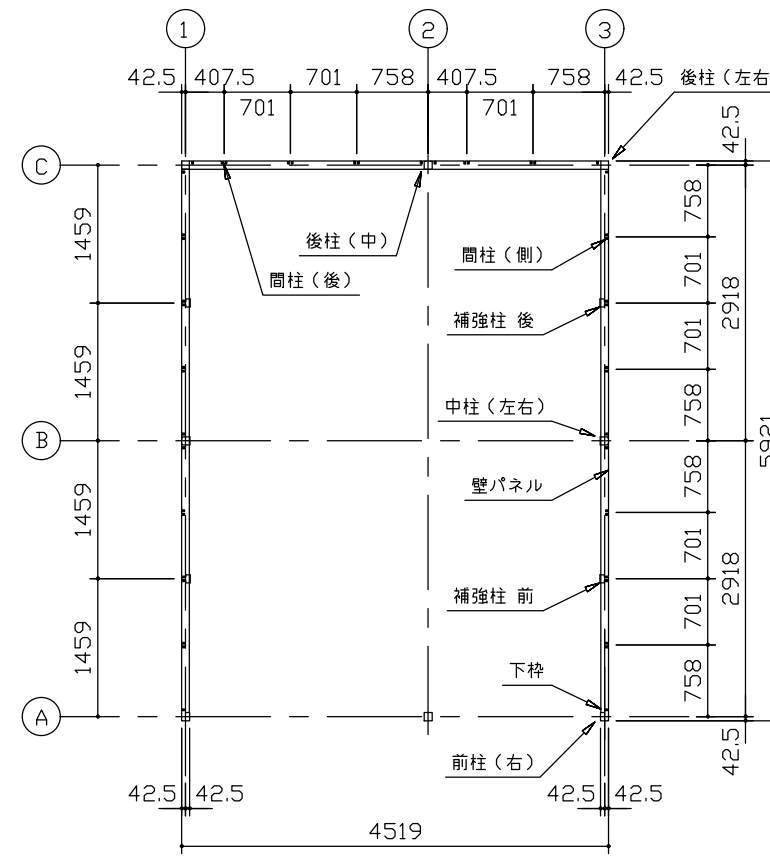

小屋伏図 (S=1/80)

平面図 (S=1/80)

側面立面図 (S=1/80)

正面立面図 (S=1/80)

*() 内寸法ハ、Hタイプラホス。
 * 有効高さハ、基礎高さヲ含ミマセン。

名称	ヨドガレージ ラヴィージュⅢ
機種名	VGCU-2659(H)+1959(H)型(単棟)

株式会社 ヨドコウ