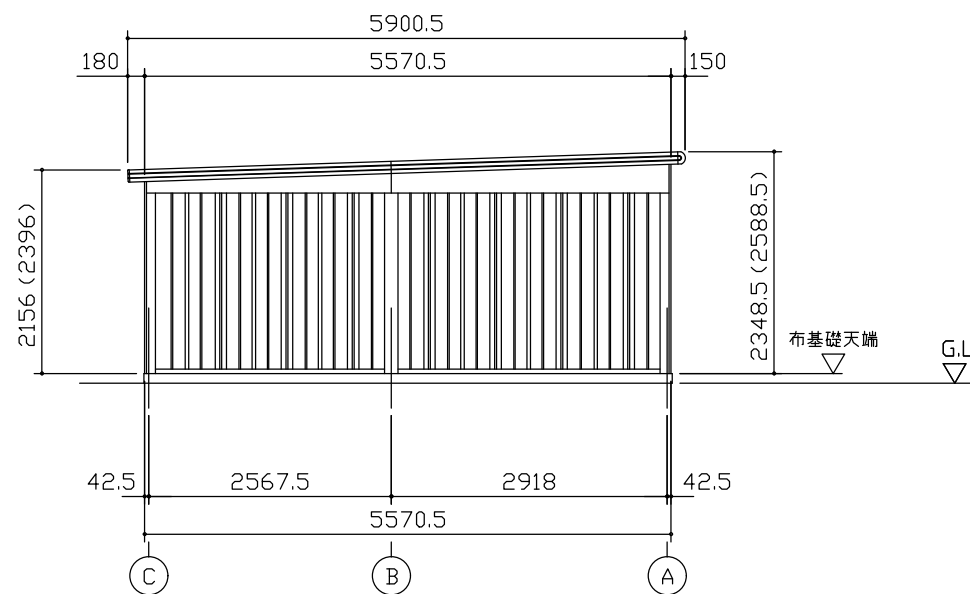

小屋伏図 (S=1/80)

平面図 (S=1/80)

側面立面図 (S=1/80)

正面立面図 (S=1/80)

- *() 内寸法ハ、Hタイプラホス。
- * 有効高さハ、基礎高さヲ含ミマセン。

名称 ヨドガレージ ラヴィージュⅢ
機種名 VGCU-2655(H)型 (2連棟)

株式会社 ヨドコウ