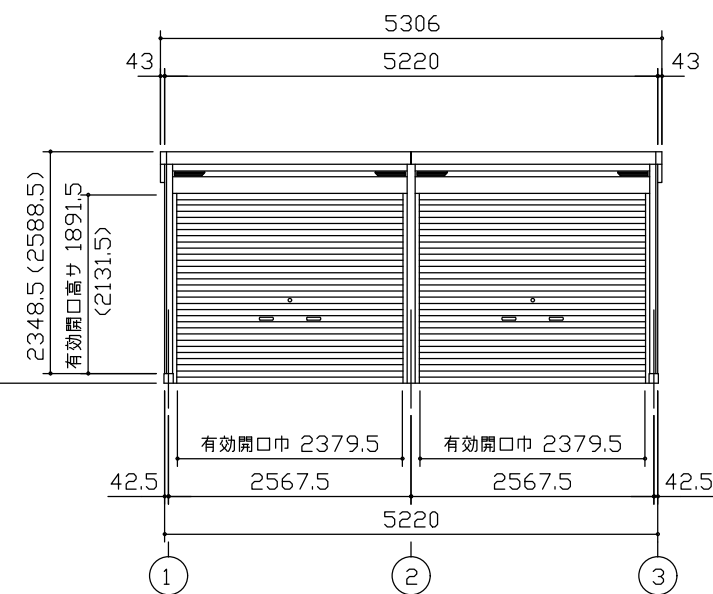

小屋伏図 (S=1/80)

平面図 (S=1/80)

側面立面図 (S=1/80)

正面立面図 (S=1/80)

- *() 内寸法ハ、Hタイプラホス。
- * 有効高さハ、基礎高さヲ含ミマセン。

名称 ヨドガレージ ラヴィージュⅢ
機種名 VGCU-2655(H)型 (2連棟)

株式会社 ヨドコウ