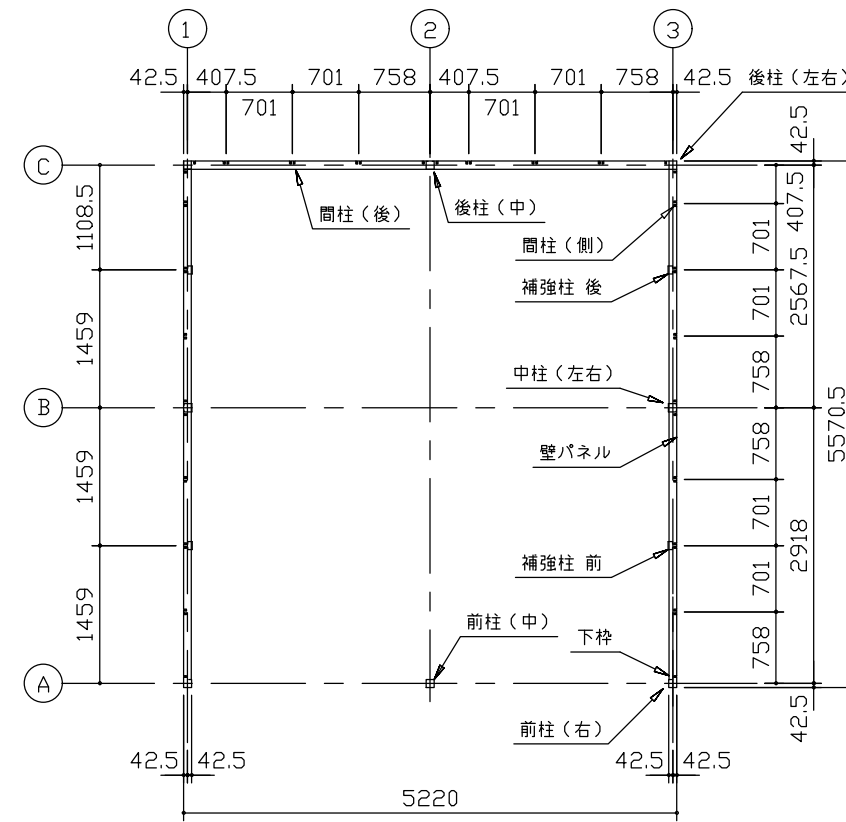

小屋伏図 (S=1/80)

平面図 (S=1/80)

側面立面図 (S=1/80)

正面立面図 (S=1/80)

- *() 内寸法ハ、Hタイプラホス。
- * 有効高さハ、基礎高さヲ含ミマセン。

名称 ヨドガレージ ラヴィージュⅢ
機種名 VGCU-2655(H)型 (2連棟)

株式会社 ヨドコウ