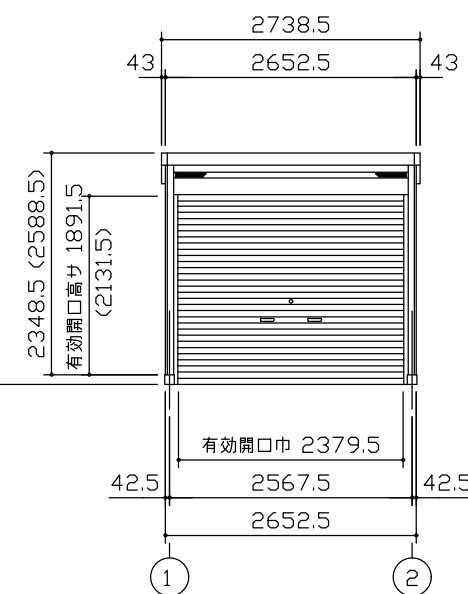

小屋伏図 (S=1/80)

平面図 (S=1/80)

側面立面図 (S=1/80)

正面立面図 (S=1/80)

- *() 内寸法ハ、Hタイプラホス。
- * 有効高さハ、基礎高サヲ含ミマセン。

名称	ヨドガレージ ラヴィージュⅢ
機種名	VGCU-2655(H)型 (単棟)

株式会社 ヨドコウ