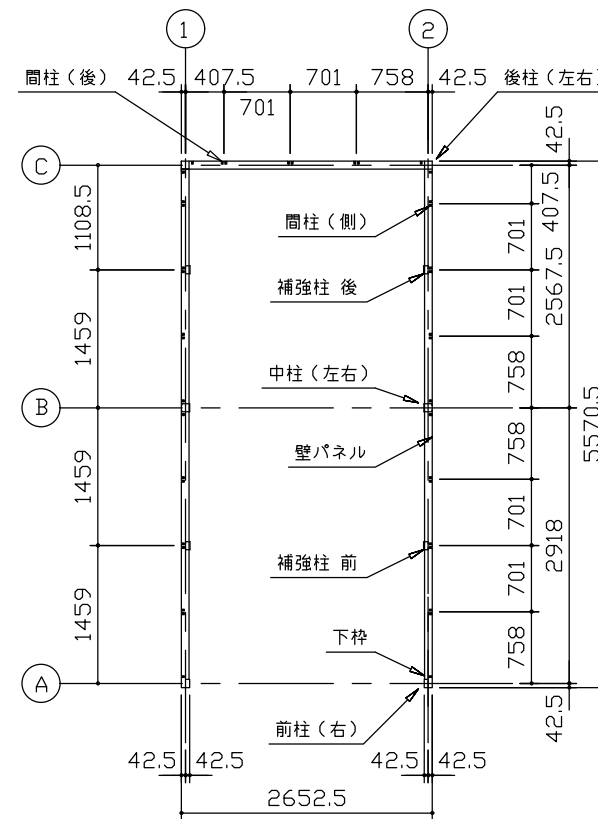

小屋伏図 (S=1/80)

平面図 (S=1/80)

側面立面図 (S=1/80)

正面立面図 (S=1/80)

- *() 内寸法ハ、Hタイプラホス。
- * 有効高さハ、基礎高サヲ含ミマセン。

名称	ヨドガレージ ラヴィージュⅢ
機種名	VGCU-2655(H)型 (単棟)

株式会社 ヨドコウ