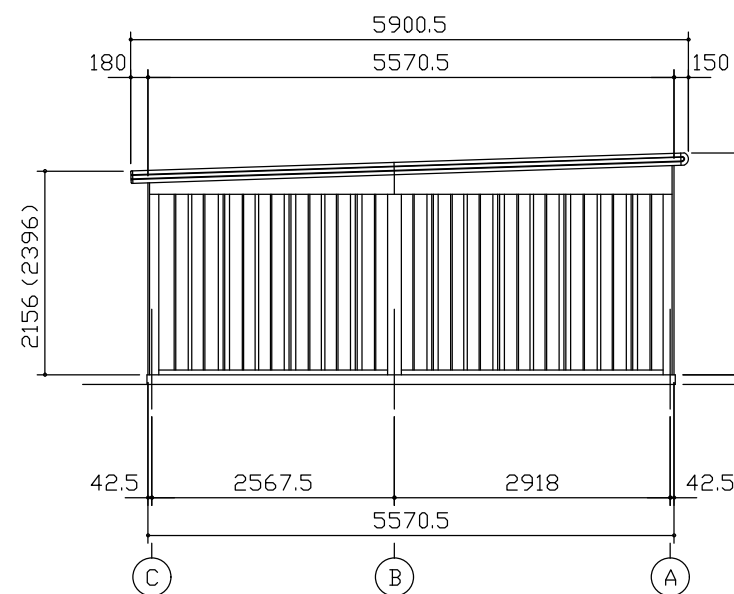

小屋伏図 (S=1/80)

平面図 (S=1/80)

側面立面図 (S=1/80)

正面立面図 (S=1/80)

- *() 内寸法ハ、Hタイプラホス。
- * 有効高さハ、基礎高サヲ含ミマセン。

名称	ヨドガレージ ラヴィージュⅢ
機種名	VGCU-2655(H)型 (単棟)

株式会社 ヨドコウ