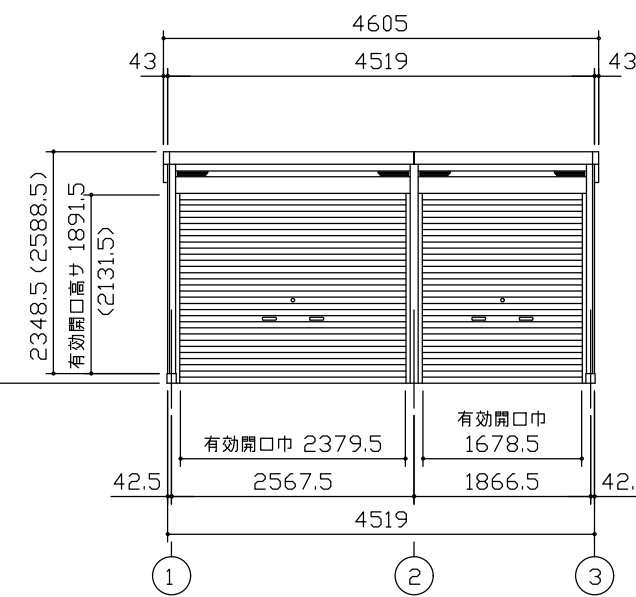

小屋伏図 (S=1/80)

平面図 (S=1/80)

側面立面図 (S=1/80)

正面立面図 (S=1/80)

*() 内寸法ハ、Hタイププラス。
 * 有効高さハ、基礎高さヲ含ミマセン。

名称 ヨドガレージ ラヴィージュⅢ
 機種名 VGCU-2655(H)+1955(H) 型(単棟)

株式会社 ヨドコウ