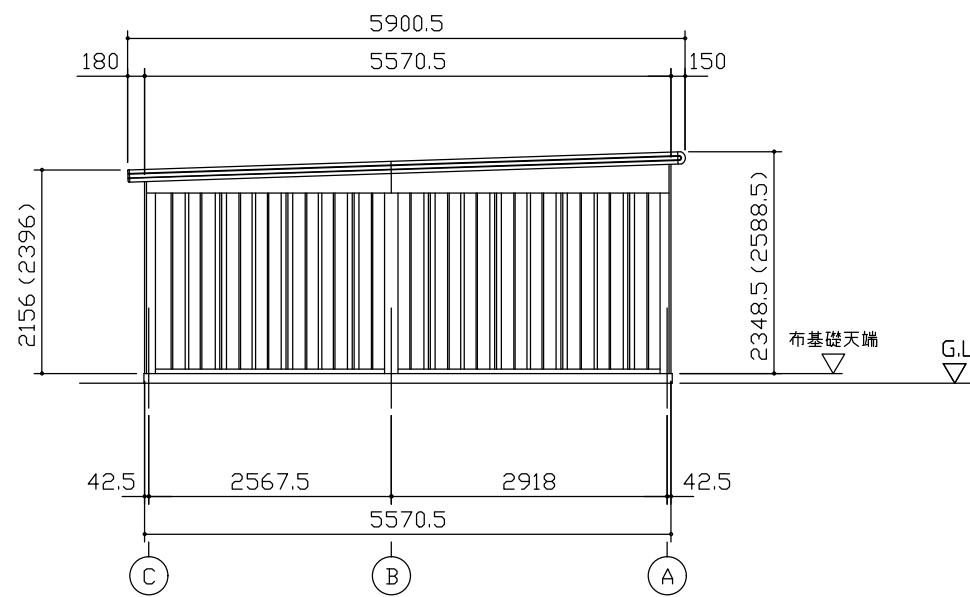

小屋伏図 (S=1/80)

平面図 (S=1/80)

側面立面図 (S=1/80)

正面立面図 (S=1/80)

*() 内寸法ハ、Hタイププラス。
 * 有効高さハ、基礎高さヲ含ミマセン。

名称 ヨドガレージ ラヴィージュⅢ
 機種名 VGCU-2655(H)+1955(H) 型(単棟)

株式会社 ヨドコウ