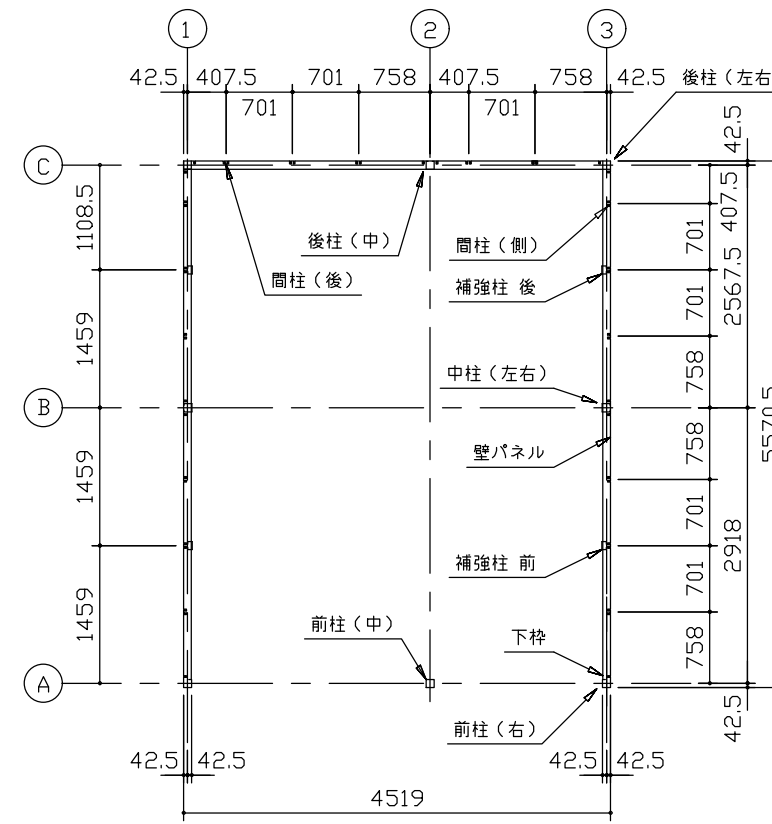

小屋伏図 (S=1/80)

平面図 (S=1/80)

側面立面図 (S=1/80)

正面立面図 (S=1/80)

*() 内寸法ハ、Hタイププラス。
 * 有効高さハ、基礎高さヲ含ミマセン。

名称 ヨドガレージ ラヴィージュⅢ
 機種名 VGCU-2655(H)+1955(H) 型(単棟)

株式会社 ヨドコウ